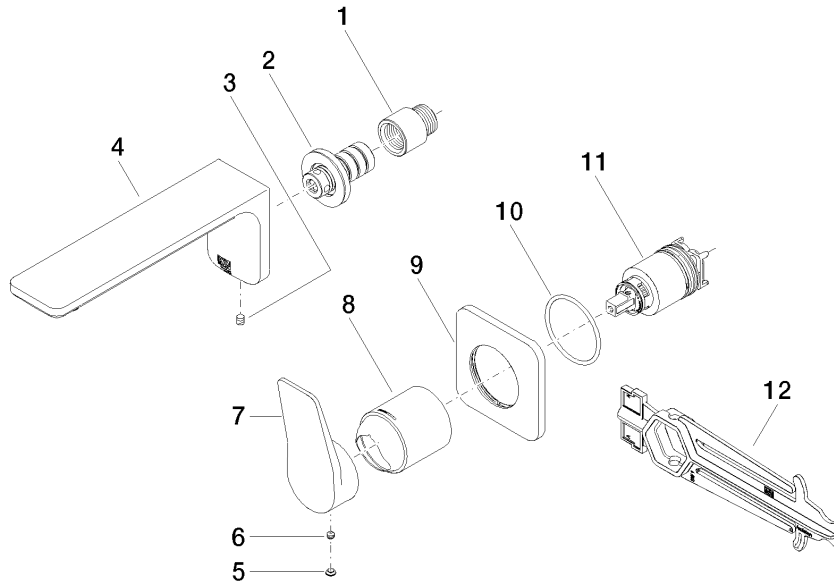

36 860 845

- Saliente 170 mm
- Caño rígido
- Aireador redondo
- Diámetro del orificio caño 37 mm
- Diámetro del orificio batería monomando 57 mm
- Roseta 78 x 78 mm
- Caudal máx. 5,7 l/min
- Sin plomo
- Este producto puede ayudar a un edificio a cumplir con los requisitos de los sistemas de certificación ecológica de edificios: LEED®, BREEAM®, DGNB

LISSÉ Monomando mural de lavabo sin válvula - Cromo cepillado

LISSÉ

36 860 845

Lista de piezas de recambios

Versión del producto de 4/1/2024

N°	Número de artículo	Denominación	Cantidad de montaje	Plazo de entrega
	09 24 03 072 10 90	boquilla	12	2