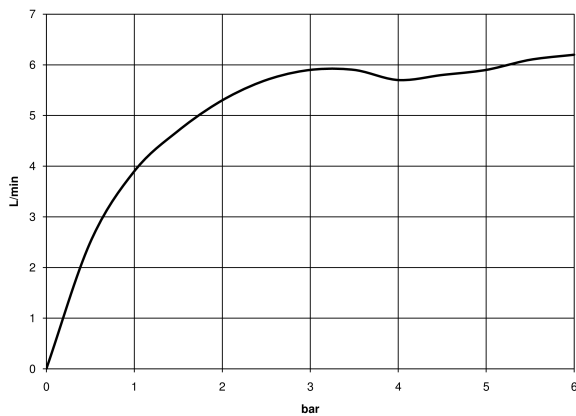

36 860 845

- Saliente 170 mm
- Caño rígido
- Aireador redondo
- Diámetro del orificio caño 37 mm
- Diámetro del orificio batería monomando 57 mm
- Roseta 78 x 78 mm
- Caudal máx. 5,7 l/min
- Sin plomo
- Este producto puede ayudar a un edificio a cumplir con los requisitos de los sistemas de certificación ecológica de edificios: LEED®, BREEAM®, DGNB

	Cromo cepillado	36 860 845-93
	Cromo	36 860 845-00
	Platino cepillado	36 860 845-06
	Dark Chrome	36 860 845-19
	Negro mate	36 860 845-33
	Dark Platinum cepillado	36 860 845-99

36 860 845

mm [inches]

Diagrama de flujo