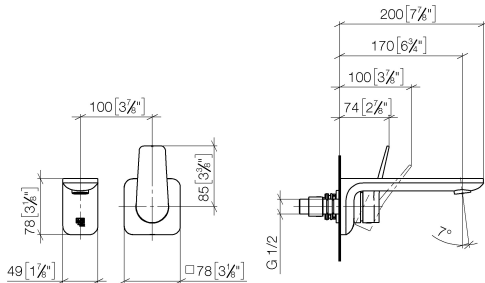

36 860 845

- Saliente 170 mm
- Caño rígido
- Aireador redondo
- Diámetro del orificio caño 37 mm
- Diámetro del orificio batería monomando 57 mm
- Roseta 78 x 78 mm
- Caudal máx. 5,7 l/min
- Sin plomo
- Este producto puede ayudar a un edificio a cumplir con los requisitos de los sistemas de certificación ecológica de edificios: LEED®, BREEAM®, DGNB

	Cromo cepillado	36 860 845-93
	Cromo	36 860 845-00
	Platino cepillado	36 860 845-06
	Dark Chrome	36 860 845-19
	Negro mate	36 860 845-33
	Dark Platinum cepillado	36 860 845-99

36 860 845

mm [inches]

Diagrama de flujo

Códigos y Estándares

ASME A112.18.1	cUPC	DIN 4109	EN 817
EPA WaterSense	ISO 3822	NSF372	NSF61
Scottish Water Byelaws	UK Water Supply Regulations	Ü-Zeichen	WaterSense 

LISSÉ Monomando mural de lavabo sin válvula - Cromo cepillado