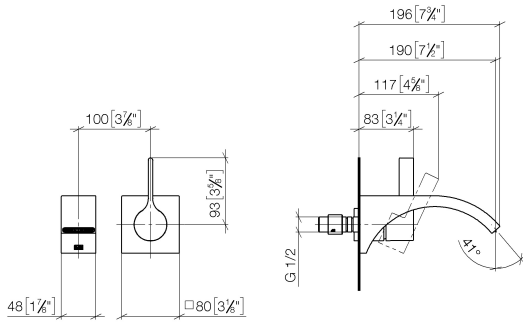

36 861 811

- Saliente 190 mm
- Caño rígido
- Aireador rectangular
- Diámetro del orificio caño 37 mm
- Diámetro del orificio batería monomando 57 mm
- Roseta para la batería 80 x 80mm
- Caudal máx. 4,5 l/min
- Sin plomo
- Este producto puede ayudar a un edificio a cumplir con los requisitos de los sistemas de certificación ecológica de edificios: LEED®, BREEAM®, DGNB

- Profundidad de montaje máx. 95 mm
- Profundidad de montaje mín. 80 mm

36 861 811

mm [inches]

Diagrama de flujo

Códigos y Estándares

DIN 4109

ISO 3822

NSF372