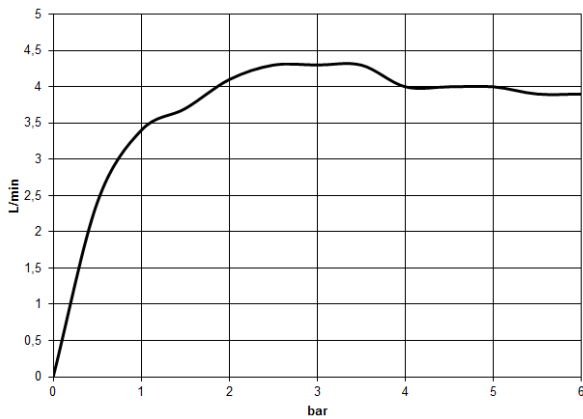

Diagrama de flujo

Códigos y Estándares

DIN 4109

ISO 3822

NSF372

NSF61

Scottish Water
Byelaws

UK Water Supply
Regulations

Ü-Zeichen