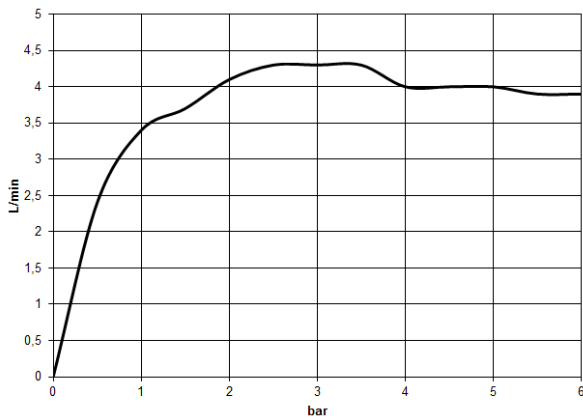

36 861 811

- Saliente 190 mm
- Caño rígido
- Aireador rectangular
- Diámetro del orificio caño 37 mm
- Diámetro del orificio batería monomando 57 mm
- Roseta para la batería 80 x 80mm
- Caudal máx. 4,5 l/min
- Sin plomo
- Este producto puede ayudar a un edificio a cumplir con los requisitos de los sistemas de certificación ecológica de edificios: LEED®, BREEAM®, DGNB

- Profundidad de montaje máx. 95 mm
- Profundidad de montaje mín. 80 mm

36 861 811

mm [inches]

Diagrama de flujo

Códigos y Estándares

ASME A112.18.1	cUPC	DIN 4109	EPA WaterSense
ISO 3822	NSF372	NSF61	Scottish Water Byelaws
UK Water Supply Regulations	Ü-Zeichen	WaterSense	