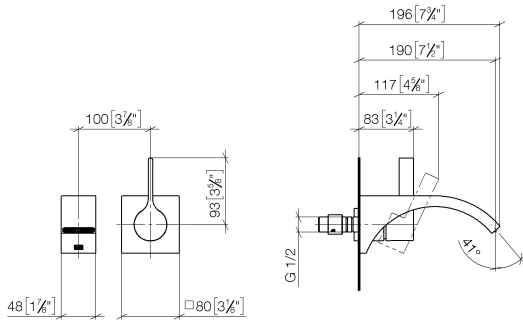

36 861 811

- Saliente 190 mm
- Caño rígido
- Aireador rectangular
- Diámetro del orificio caño 37 mm
- Diámetro del orificio batería monomando 57 mm
- Roseta para la batería 80 x 80mm
- Caudal máx. 4,5 l/min
- Sin plomo
- Este producto puede ayudar a un edificio a cumplir con los requisitos de los sistemas de certificación ecológica de edificios: LEED®, BREEAM®, DGNB

- Profundidad de montaje máx. 95 mm
- Profundidad de montaje mín. 80 mm

36 861 811

mm [inches]

Diagrama de flujo

Códigos y Estándares

ASME A112.18.1	cUPC	DIN 4109	EPA WaterSense
ISO 3822	NSF372	NSF61	Scottish Water Byelaws
UK Water Supply Regulations	Ü-Zeichen	WaterSense	