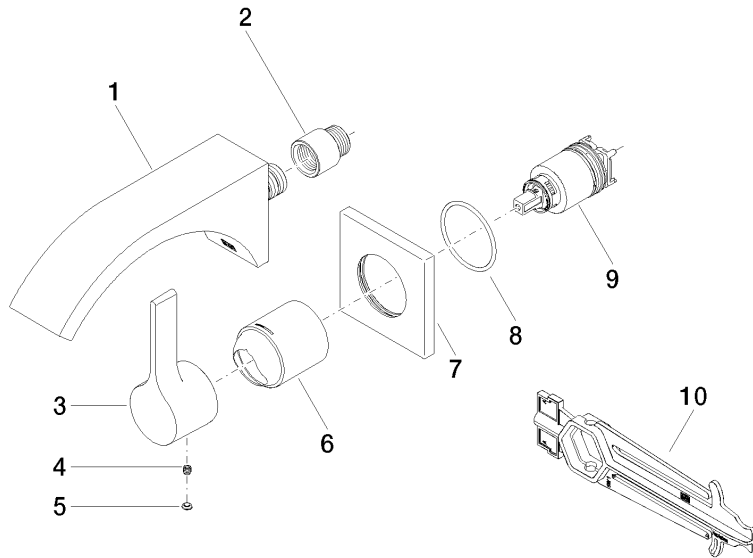

36 861 811

- Saliente 190 mm
- Caño rígido
- Aireador rectangular
- Diámetro del orificio caño 37 mm
- Diámetro del orificio batería monomando 57 mm
- Roseta para la batería 80 x 80mm
- Caudal máx. 4,5 l/min
- Sin plomo
- Este producto puede ayudar a un edificio a cumplir con los requisitos de los sistemas de certificación ecológica de edificios: LEED®, BREEAM®, DGNB

- Profundidad de montaje máx. 95 mm
- Profundidad de montaje mín. 80 mm

36 861 811

mm [inches]

Diagrama de flujo

Códigos y Estándares

ASME A112.18.1	cUPC	DIN 4109	EPA WaterSense
ISO 3822	NSF372	NSF61	Scottish Water Byelaws
UK Water Supply Regulations	Ü-Zeichen	WaterSense	

CYO Monomando mural de lavabo sin válvula - Dark Platinum cepillado

CYO

36 861 811

Certificado

LGA_38

IAPMO_4976

WRAS_2107

IAPMO_8834

IAPMO_6397

IAPMO_N-4976

36 861 811

CYO Monomando mural de lavabo sin válvula - Dark Platinum cepillado

CYO

36 861 811

Lista de piezas de recambios

N°	Número de artículo	Denominación	Cantidad de montaje	Plazo de entrega
	13 805 811-99	CYO Caño mural de lavabo sin válvula - Dark Platinum cepillado	10	30