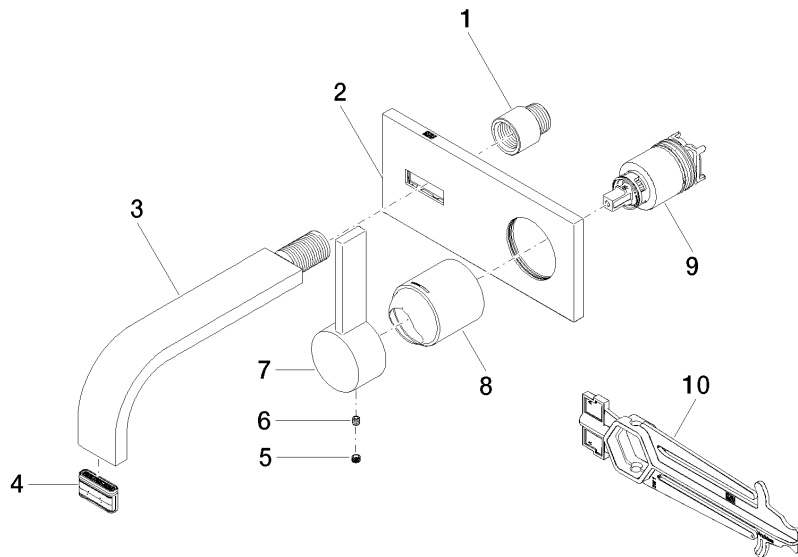

36 863 782

Piezas para otros acabados pueden encontrarse aquí:
Cromo