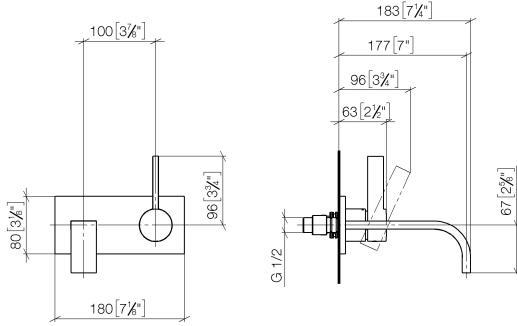

36 863 782

- Saliente 177 mm
- Caño rígido
- Aireador rectangular
- Diámetro del orificio caño 37 mm
- Diámetro del orificio batería monomando 57 mm
- Cubierta 80 x 180 mm
- Caudal máx. 5,7 l/min
- Sin plomo
- Este producto puede ayudar a un edificio a cumplir con los requisitos de los sistemas de certificación ecológica de edificios: LEED®, BREEAM®, DGNB

36 863 782

mm [inches]

**Diagrama de flujo**

**Códigos y Estándares**

EN 817

Scottish Water  
Byelaws

UK Water Supply  
Regulations

MEM Monomando mural de lavabo con cubierta sin válvula - Dark Chrome