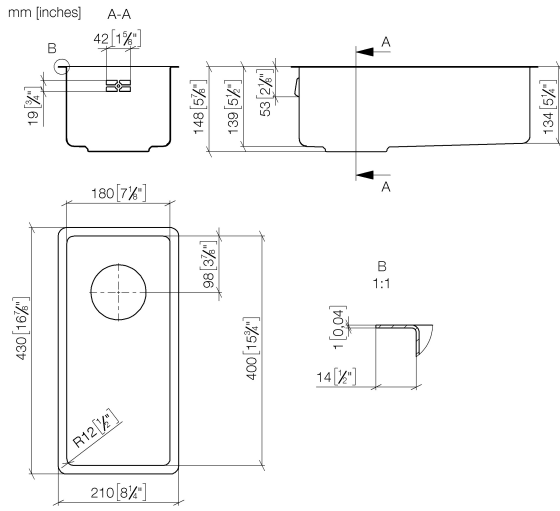

Fregadero individual - Acero Inox

38 180 003

- Encastrable bajo encimera
- 180 x 400 mm
- Profundidad de fregadero 140 mm
- Adecuado para armarios bajos 350 mm
- Radio 12 mm

Grifería y desagüe no incluidos. Consulte los complementos necesarios.

Grifería y desagüe no incluidos. Consulte los complementos necesarios.

Complementos necesarios

Juego de válvula semiautomática y rebosadero de cierre manual - Acero Inox 10 415 003-85

- 3 Válvulas de desagüe 1/2" de cierre manual

Fregadero individual - Acero Inox

38 180 003

Fregadero individual - Acero Inox

38 180 003

Lista de piezas de recambios

N°	Número de artículo	Denominación	Cantidad de montaje	Plazo de entrega
1	10 415 003-85	Juego de válvula semiautomática y rebosadero de cierre manual - Acero Inox	1	2