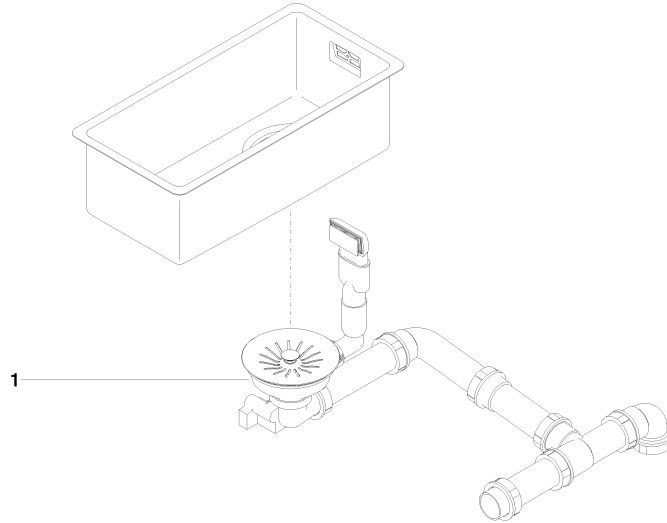

Fregadero individual - Acero Inox

38 180 003

- Encastrable bajo encimera
- 180 x 400 mm
- Profundidad de fregadero 140 mm
- Adecuado para armarios bajos 350 mm
- Radio 12 mm

Grifería y desagüe no incluidos. Consulte los complementos necesarios.

Grifería y desagüe no incluidos. Consulte los complementos necesarios.

Complementos necesarios

Juego de válvula semiautomática y rebosadero de cierre manual - Acero Inox 10 415 003-85

- 3 Válvulas de desagüe 1/2" de cierre manual

Fregadero individual - Acero Inox

38 180 003

Fregadero individual - Acero Inox

38 180 003

Lista de piezas de recambios

N°	Número de artículo	Denominación	Cantidad de montaje	Plazo de entrega
1	10 415 003-85	Juego de válvula semiautomática y rebosadero de cierre manual - Acero Inox	1	2