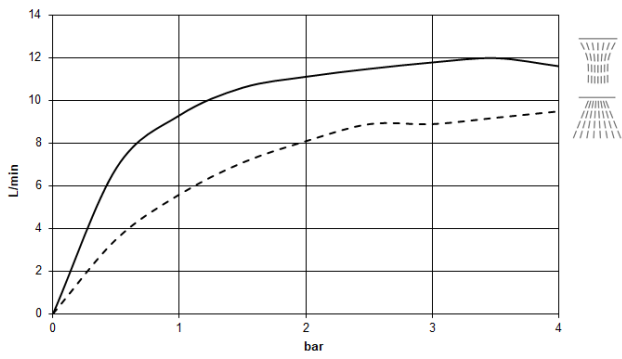

Diagrama de flujo

Códigos y Estándares

DIN 4109

ISO 3822

Ü-Zeichen