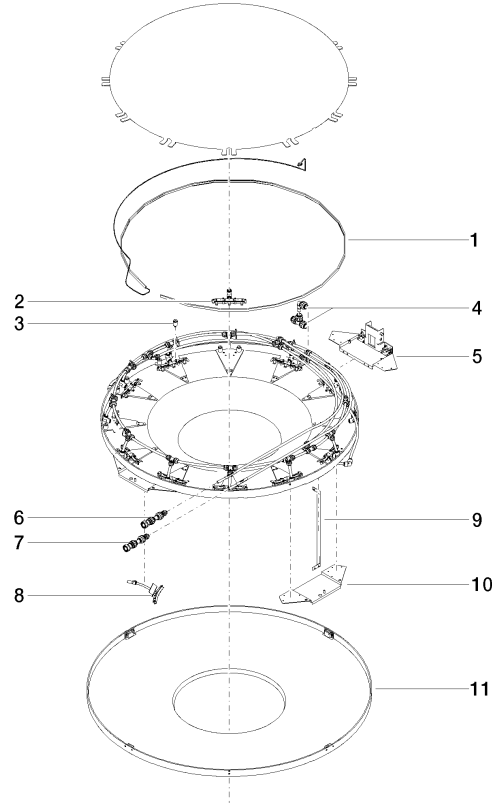

## RAINMOON Panel de lluvia - Blanco mate

---

41 610 979

- Juego de montaje final
- Panel de lluvia con 2 tipos de chorro
- AQUACIRCLE RAIN: Cortina de ducha circular, caudal máx. 6,8 l/min (a 3 bares)
- TEMPEST RAIN: Lluvia natural, caudal máx. 5 l/min (a 3 bares)
- Cubierta blanco mate RAL 9003
- iluminación ambiental indirecta, ranuras de luz LED blanco cálido 2700K
- Diámetro exterior 1240 mm, diámetro de orificio 450 mm
- Con sistema antical
- Peso 22,5 kg
- Tipo de protección IP67
- Los elementos de mando no se incluyen en el suministro.

### Complementos necesarios

---

**RAINMOON Caja empotrada en el techo -** 35 610 970 90

- Carcasa de montaje empotrada de techo 1356 x 1356 x 290 mm
- Juego de premontaje
- Diámetro de orificio 1252 mm
- Profundidad de montaje mín. 290 mm

## RAINMOON Panel de lluvia - Blanco mate

---

41 610 979

Certificado

---

LGA\_29

RAINMOON Panel de lluvia - Blanco mate

41 610 979

### Lista de piezas de recambios

N°	Número de artículo	Denominación	Cantidad de montaje	Plazo de entrega
	90 10 01 183 00 90	lámpara	61	2