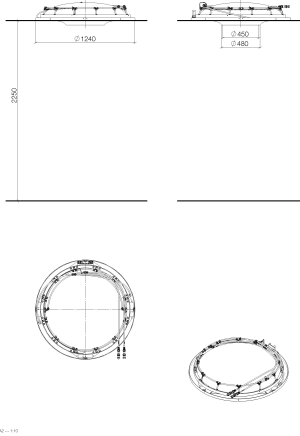

## RAINMOON Panel de lluvia - Blanco mate

---

41 610 979

- Juego de montaje final
- Panel de lluvia con 2 tipos de chorro
- AQUACIRCLE RAIN: Cortina de ducha circular, caudal máx. 6,8 l/min (a 3 bares)
- TEMPEST RAIN: Lluvia natural, caudal máx. 5 l/min (a 3 bares)
- Cubierta blanco mate RAL 9003
- iluminación ambiental indirecta, ranuras de luz LED blanco cálido 2700K
- Diámetro exterior 1240 mm, diámetro de orificio 450 mm
- Con sistema antical
- Peso 22,5 kg
- Tipo de protección IP67
- Los elementos de mando no se incluyen en el suministro.

### Complementos necesarios

---

**RAINMOON Caja empotrada en el techo -** 35 610 970 90

- Carcasa de montaje empotrada de techo 1356 x 1356 x 290 mm
- Juego de premontaje
- Diámetro de orificio 1252 mm
- Profundidad de montaje mín. 290 mm

**RAINMOON Panel de lluvia - Blanco mate**

41 610 979

**Diagrama de flujo**

**Códigos y Estándares**

DIN 4109

ISO 3822

Ü-Zeichen

### Lista de piezas de recambios

N°	Número de artículo	Denominación	Cantidad de montaje	Plazo de entrega
	90 10 01 183 00 90	lámpara	61	2