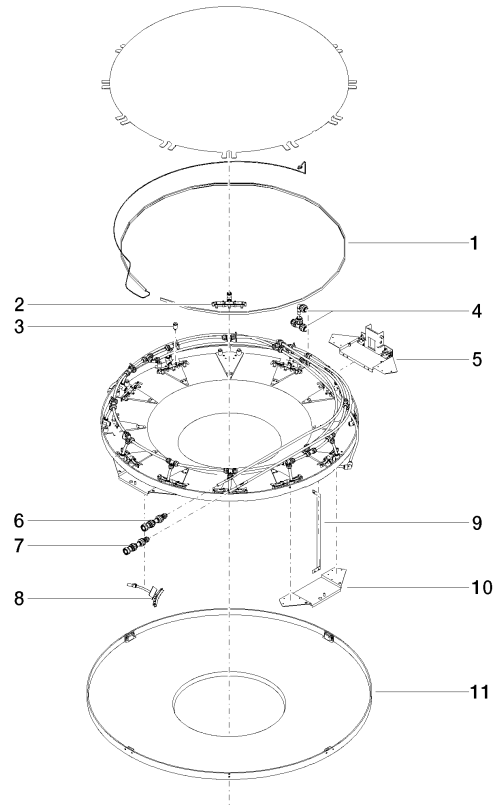

RAINMOON Panel de lluvia con luz cromática - Blanco mate

41 615 979

- Juego de montaje final
- Panel de lluvia con 2 tipos de chorro
- AQUACIRCLE RAIN: Cortina de ducha circular, caudal máx. 6,8 l/min (a 3 bares)
- TEMPEST RAIN: Lluvia natural, caudal máx. 5 l/min (a 3 bares)
- Iluminación de ambiente LED RGBW
- Cubierta blanco mate RAL 9003
- Con sistema antical
- Diámetro exterior 1240 mm, diámetro de orificio 450 mm
- Los elementos de mando no se incluyen en el suministro.
- Se deberá prever en la obra: Pasarela Zigbee

RAINMOON Caja empotrada en el techo con luz cromática - 35 615 970 90

- Carcasa de montaje empotrada de techo 1356 x 1356 x 290 mm
- Juego de premontaje
- Diámetro de orificio 1252 mm
- Profundidad de montaje mín. 290 mm

RAINMOON Panel de lluvia con luz cromática - Blanco mate

41 615 979

Códigos y Estándares

DIN 4109

ISO 3822

Ü-Zeichen

Certificado

LGA_29

RAINMOON Panel de lluvia con luz cromática - Blanco mate

41 615 979

RAINMOON Panel de lluvia con luz cromática - Blanco mate

41 615 979

Lista de piezas de recambios

N°	Número de artículo	Denominación	Cantidad de montaje	Plazo de entrega
	90 10 01 183 01 90	lámpara	61	2