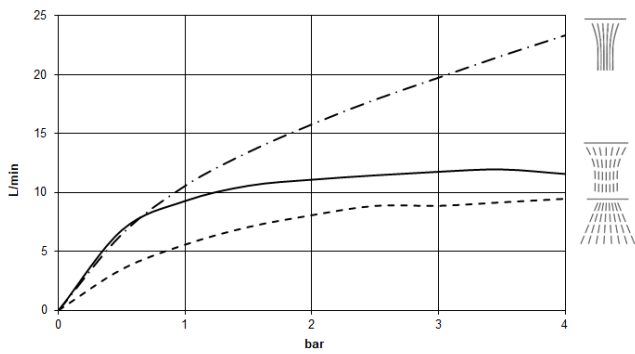

Diagrama de flujo

Códigos y Estándares

DIN 4109

ISO 3822

Ü-Zeichen