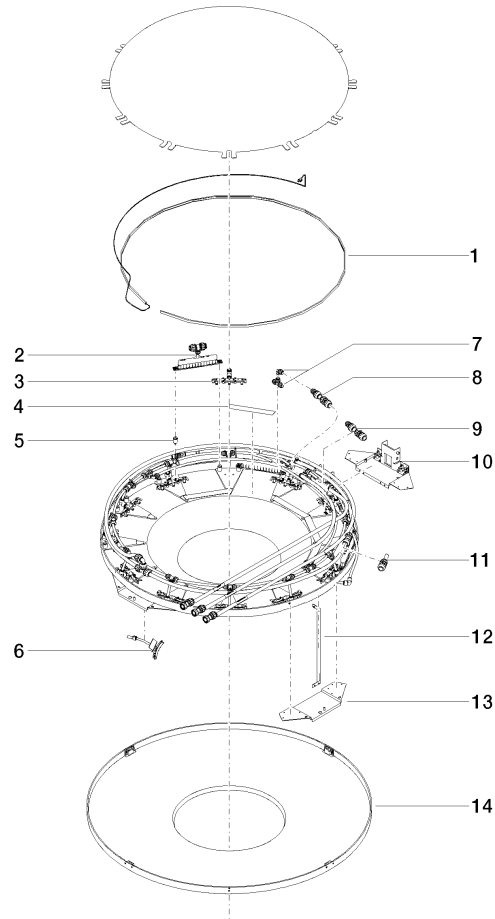

AQUAMOON Panel de lluvia con luz cromática - Blanco mate

41 625 979

- Juego de montaje final
- Panel de lluvia con 3 tipos de chorro diferentes
- AQUACIRCLE RAIN: Cortina de ducha circular, caudal máx. 12 l/min (a 3 bares)
- TEMPEST RAIN: Lluvia natural, caudal máx. 10 l/min (a 3 bares)
- QUEEN'S COLLAR CASCADE: Cascada cilíndrica, caudal máx. 24 l/min (a 3 bares)
- Iluminación de ambiente LED RGBW
- Cubierta blanco mate RAL 9003
- Con sistema antical
- Diámetro exterior 1240 mm, diámetro de orificio 450 mm
- caudal con 3 bares de presión hidráulica en combinación con xTOOL: 46 l/min
- Peso 22,5 kg
- Tipo de protección IP67
- Los elementos de mando no se incluyen en el suministro.
- Se deberá prever en la obra: Pasarela Zigbee

AQUAMOON Caja empotrada en el techo con luz cromática - 35 625 970 90

- Carcasa de montaje empotrado de techo 1356 x 1356 x 290 mm
- Juego de premontaje
- Diámetro de orificio 1252 mm
- Profundidad de montaje mín. 290 mm

Diagrama de flujo

Códigos y Estándares

DIN 4109

ISO 3822

Ü-Zeichen

AQUAMOON Panel de lluvia con luz cromática - Blanco mate

41 625 979

Certificado

LGA_29

AQUAMOON Panel de lluvia con luz cromática - Blanco mate

41 625 979

AQUAMOON Panel de lluvia con luz cromática - Blanco mate

41 625 979

Lista de piezas de recambios

N°	Número de artículo	Denominación	Cantidad de montaje	Plazo de entrega
	90 10 01 183 01 90	lámpara	72	2