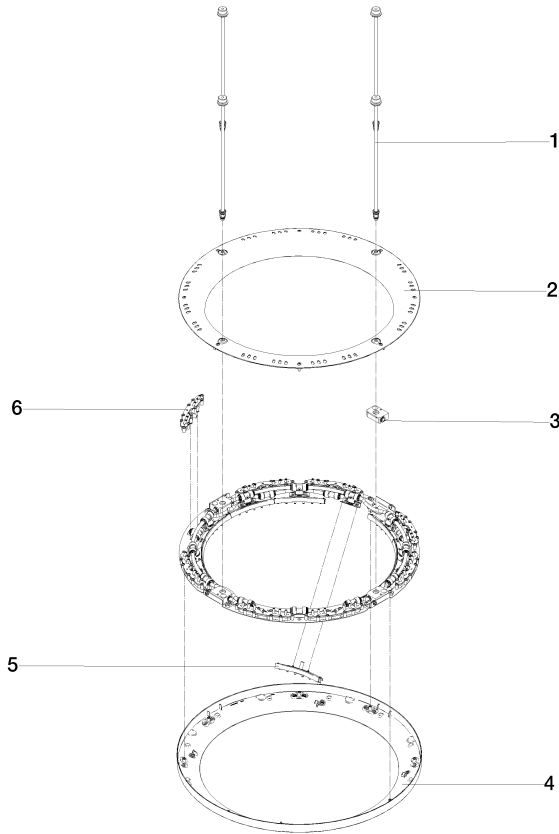

GENÉRICOS AQUAHALO Panel de lluvia - Cromo

41 750 979

Versión del producto de 4/1/2024