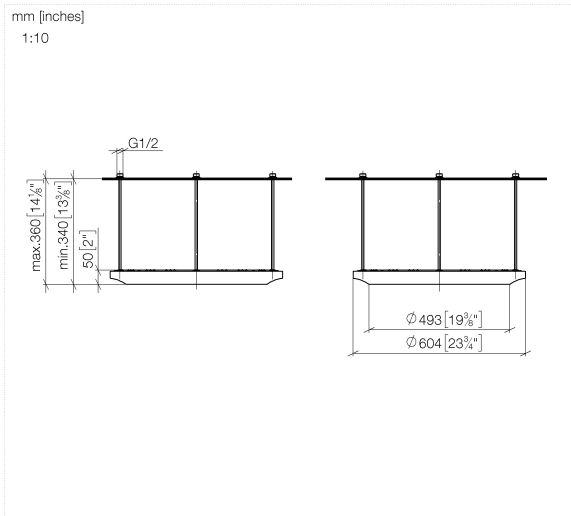

GENÉRICOS AQUAHALO Panel de lluvia - Cromo

41 750 979