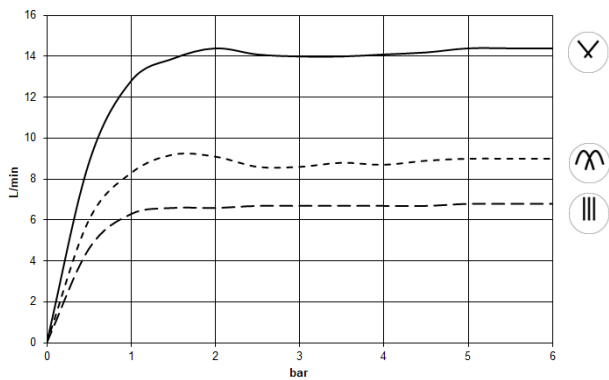

Diagrama de flujo