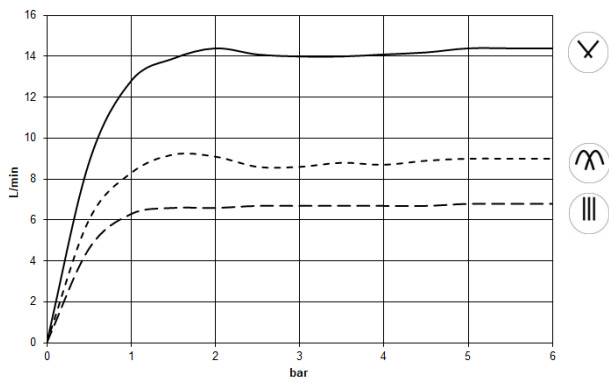

GENÉRICOS AQUAHALO Panel de lluvia - Platino cepillado

41 750 979

- Juego de montaje final
- Panel de lluvia con 3 tipos de chorro diferentes
- AQUACIRCLE RAIN: Cortina de ducha circular, caudal máx. 14 l/min (a 3 bares)
- TEMPEST RAIN: Lluvia natural, caudal máx. 9 l/min (a 3 bares)
- DIAMOND RAIN: Aro de lluvia, caudal máx. 6,8 l/min (a 3 bares)
- Diámetro exterior: 605 mm, diámetro de apertura: 465 mm
- Peso: 6 kg
- Punto de luz LED central 3000 K
- Tipo de protección IP67
- Elemento de mando recomendado: xTool
- No apto para su uso en un baño de vapor.

- Juego de premontaje
- Carcasa de montaje empotrada de techo 605 x 605 x 95 mm
- Peso: 10 kg
- Profundidad de montaje mín. 110 mm

GENÉRICOS AQUAHALO Panel de lluvia - Platino cepillado

41 750 979

Diagrama de flujo