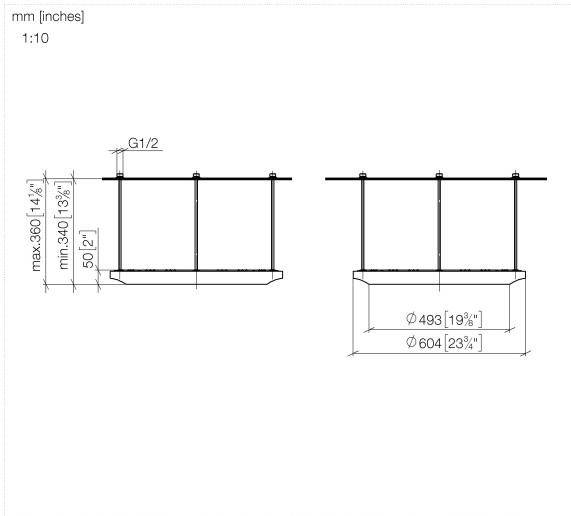

GENÉRICOS AQUAHALO Panel de lluvia - Platino cepillado

41 750 979

- Juego de montaje final
- Panel de lluvia con 3 tipos de chorro diferentes
- AQUACIRCLE RAIN: Cortina de ducha circular, caudal máx. 14 l/min (a 3 bares)
- TEMPEST RAIN: Lluvia natural, caudal máx. 9 l/min (a 3 bares)
- DIAMOND RAIN: Aro de lluvia, caudal máx. 6,8 l/min (a 3 bares)
- Diámetro exterior: 605 mm, diámetro de apertura: 465 mm
- Peso: 6 kg
- Punto de luz LED central 3000 K
- Tipo de protección IP67
- Elemento de mando recomendado: xTool
- No apto para su uso en un baño de vapor.

- Juego de premontaje
- Carcasa de montaje empotrada de techo 605 x 605 x 95 mm
- Peso: 10 kg
- Profundidad de montaje mín. 110 mm

GENÉRICOS AQUAHALO Panel de lluvia - Platino cepillado

41 750 979

Diagrama de flujo