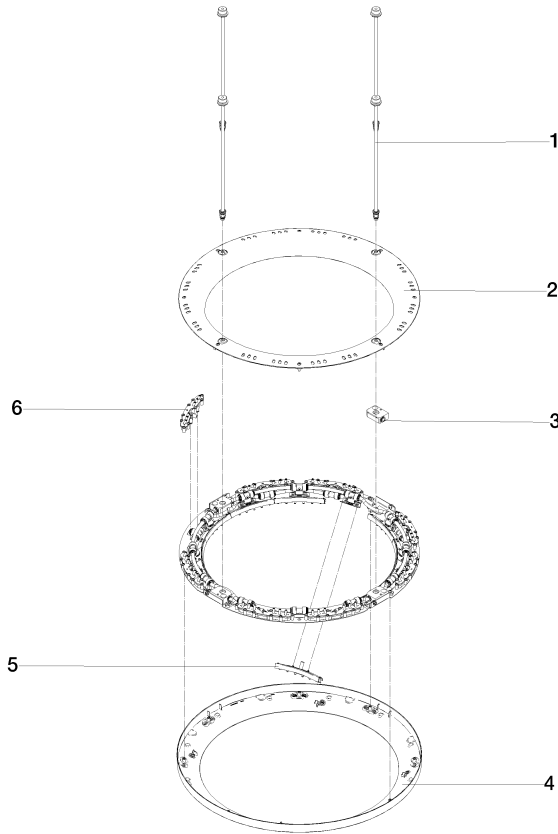

GENÉRICOS AQUAHALO Panel de lluvia - Platino cepillado

41 750 979

- Juego de montaje final
- Panel de lluvia con 3 tipos de chorro diferentes
- AQUACIRCLE RAIN: Cortina de ducha circular, caudal máx. 14 l/min (a 3 bares)
- TEMPEST RAIN: Lluvia natural, caudal máx. 9 l/min (a 3 bares)
- DIAMOND RAIN: Aro de lluvia, caudal máx. 6,8 l/min (a 3 bares)
- Diámetro exterior: 605 mm, diámetro de apertura: 465 mm
- Peso: 6 kg
- Punto de luz LED central 3000 K
- Tipo de protección IP67
- Elemento de mando recomendado: xTool
- No apto para su uso en un baño de vapor.

- Juego de premontaje
- Carcasa de montaje empotrada de techo 605 x 605 x 95 mm
- Peso: 10 kg
- Profundidad de montaje mín. 110 mm

GENÉRICOS AQUAHALO Panel de lluvia - Platino cepillado

41 750 979

Diagrama de flujo

GENÉRICOS AQUAHALO Panel de lluvia - Platino cepillado

41 750 979

Versión del producto de 4/1/2024

Piezas para otros
acabados pueden
encontrarse aquí:
Cromo

GENÉRICOS AQUAHALO Panel de lluvia - Platino cepillado