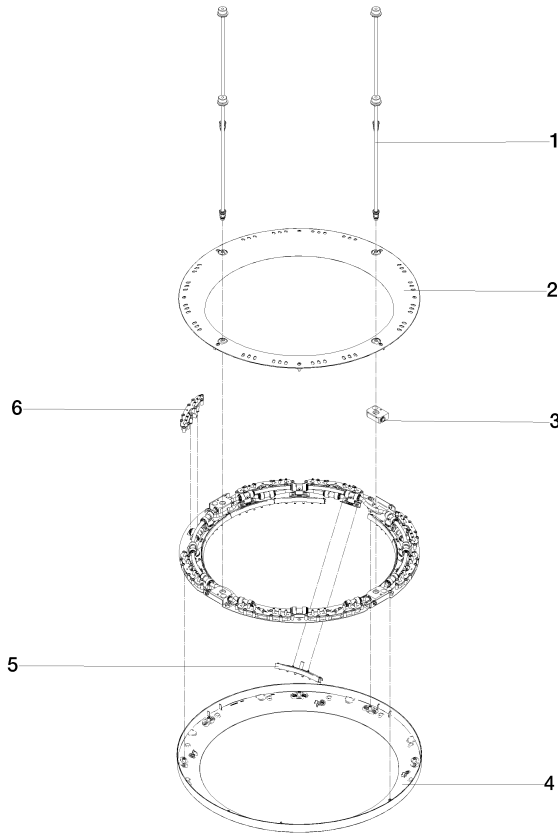

GENÉRICOS AQUAHALO Panel de lluvia - Negro mate

41 750 979

- Juego de montaje final
- Panel de lluvia con 3 tipos de chorro diferentes
- AQUACIRCLE RAIN: Cortina de ducha circular, caudal máx. 14 l/min (a 3 bares)
- TEMPEST RAIN: Lluvia natural, caudal máx. 9 l/min (a 3 bares)
- DIAMOND RAIN: Aro de lluvia, caudal máx. 6,8 l/min (a 3 bares)
- Diámetro exterior: 605 mm, diámetro de apertura: 465 mm
- Peso: 6 kg
- Punto de luz LED central 3000 K
- Tipo de protección IP67
- Elemento de mando recomendado: xTool
- No apto para su uso en un baño de vapor.

35 750 970-33

- Juego de premontaje
- Carcasa de montaje empotrada de techo 605 x 605 x 95 mm
- Peso: 10 kg
- Profundidad de montaje mín. 110 mm

GENÉRICOS AQUAHALO Panel de lluvia - Negro mate

41 750 979

Diagrama de flujo

GENÉRICOS AQUAHALO Panel de lluvia - Negro mate

41 750 979

Versión del producto de 4/1/2024

Piezas para otros
acabados pueden
encontrarse aquí:
Cromo

GENÉRICOS AQUAHALO Panel de lluvia - Negro mate