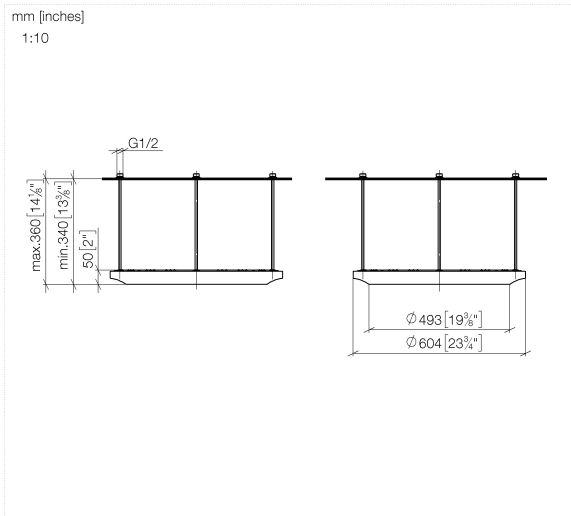

GENÉRICOS AQUAHALO Panel de lluvia - Negro mate

41 750 979

- Juego de montaje final
- Panel de lluvia con 3 tipos de chorro diferentes
- AQUACIRCLE RAIN: Cortina de ducha circular, caudal máx. 14 l/min (a 3 bares)
- TEMPEST RAIN: Lluvia natural, caudal máx. 9 l/min (a 3 bares)
- DIAMOND RAIN: Aro de lluvia, caudal máx. 6,8 l/min (a 3 bares)
- Diámetro exterior: 605 mm, diámetro de apertura: 465 mm
- Peso: 6 kg
- Punto de luz LED central 3000 K
- Tipo de protección IP67
- Elemento de mando recomendado: xTool
- No apto para su uso en un baño de vapor.

35 750 970-33

- Juego de premontaje
- Carcasa de montaje empotrada de techo 605 x 605 x 95 mm
- Peso: 10 kg
- Profundidad de montaje mín. 110 mm

GENÉRICOS AQUAHALO Panel de lluvia - Negro mate

41 750 979