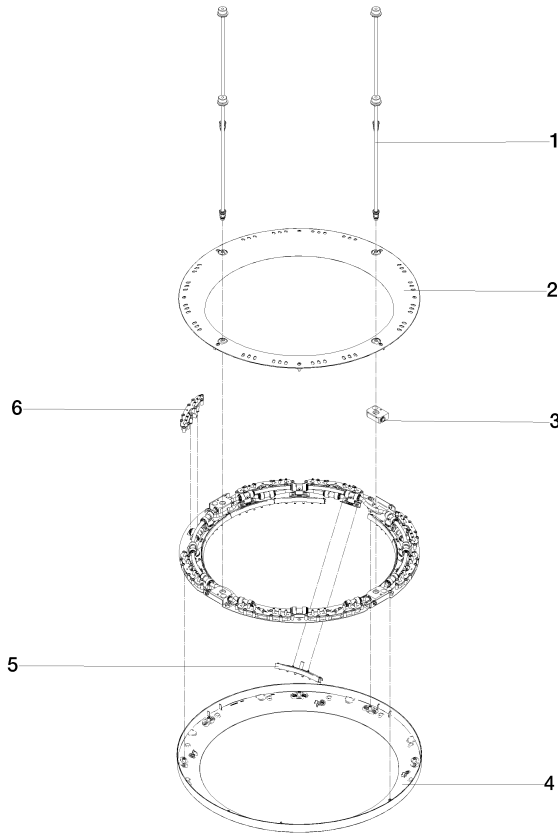

GENÉRICOS AQUAHALO Panel de lluvia - Champagne cepillado (Oro 22k)

41 750 979

Versión del producto de 4/1/2024

Piezas para otros acabados pueden encontrarse aquí:
Cromo