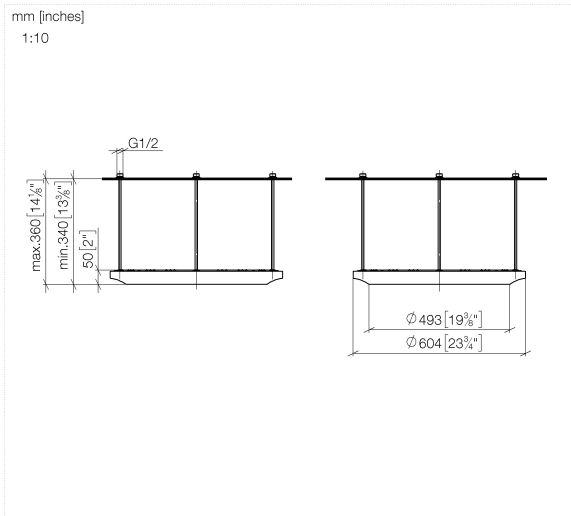

GENÉRICOS AQUAHALO Panel de lluvia - Champagne cepillado (Oro 22k)

41 750 979