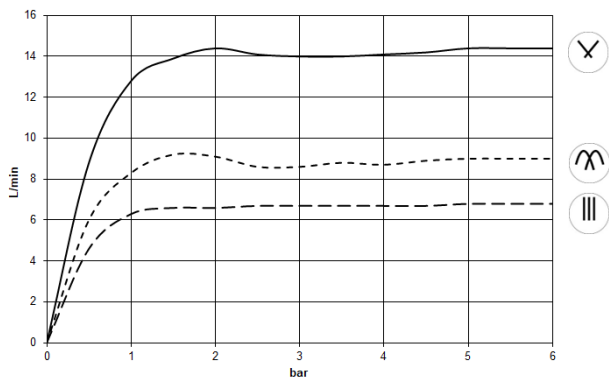

Diagrama de flujo