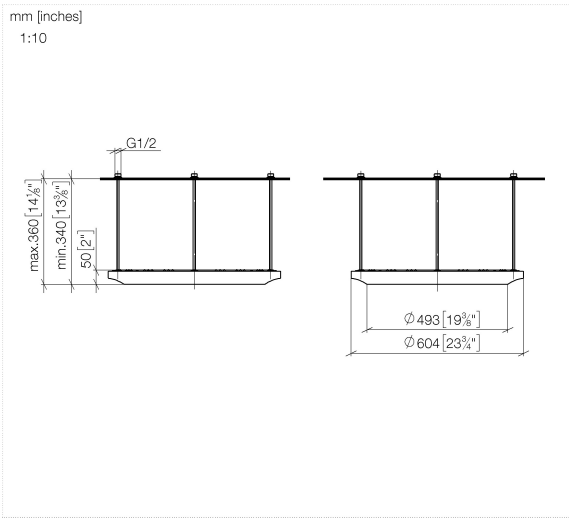

GENÉRICOS AQUAHALO Panel de lluvia - Champagne (Oro 22k)

41 750 979

- Juego de montaje final
- Panel de lluvia con 3 tipos de chorro diferentes
- AQUACIRCLE RAIN: Cortina de ducha circular, caudal máx. 14 l/min (a 3 bares)
- TEMPEST RAIN: Lluvia natural, caudal máx. 9 l/min (a 3 bares)
- DIAMOND RAIN: Aro de lluvia, caudal máx. 6,8 l/min (a 3 bares)
- Diámetro exterior: 605 mm, diámetro de apertura: 465 mm
- Peso: 6 kg
- Punto de luz LED central 3000 K
- Tipo de protección IP67
- Elemento de mando recomendado: xTool
- No apto para su uso en un baño de vapor.

- Juego de premontaje
- Carcasa de montaje empotrada de techo 605 x 605 x 95 mm
- Peso: 10 kg
- Profundidad de montaje mín. 110 mm

GENÉRICOS AQUAHALO Panel de lluvia - Champagne (Oro 22k)

41 750 979

Diagrama de flujo