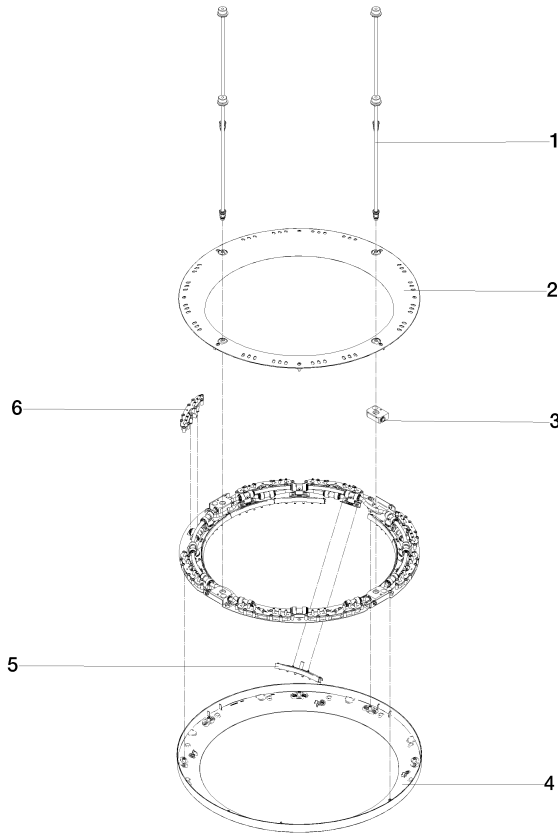

GENÉRICOS AQUAHALO Panel de lluvia - Champagne (Oro 22k)

41 750 979

Versión del producto de 4/1/2024

Piezas para otros acabados pueden encontrarse aquí:
Cromo