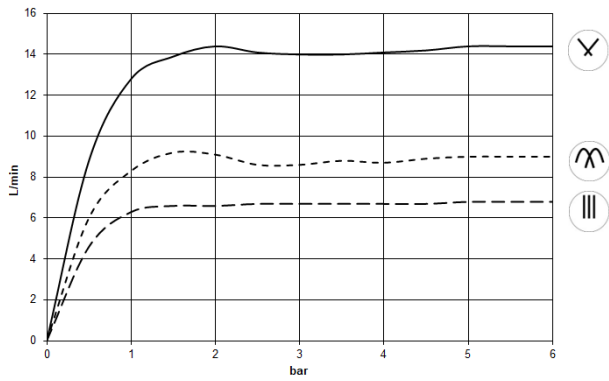

GENÉRICOS AQUAHALO Panel de lluvia - Champagne (Oro 22k)

41 750 979

- Juego de montaje final
- Panel de lluvia con 3 tipos de chorro diferentes
- AQUACIRCLE RAIN: Cortina de ducha circular, caudal máx. 14 l/min (a 3 bares)
- TEMPEST RAIN: Lluvia natural, caudal máx. 9 l/min (a 3 bares)
- DIAMOND RAIN: Aro de lluvia, caudal máx. 6,8 l/min (a 3 bares)
- Diámetro exterior: 605 mm, diámetro de apertura: 465 mm
- Peso: 6 kg
- Punto de luz LED central 3000 K
- Tipo de protección IP67
- Elemento de mando recomendado: xTool
- No apto para su uso en un baño de vapor.

- Juego de premontaje
- Carcasa de montaje empotrada de techo 605 x 605 x 95 mm
- Peso: 10 kg
- Profundidad de montaje mín. 110 mm

GENÉRICOS AQUAHALO Panel de lluvia - Champagne (Oro 22k)

41 750 979

Diagrama de flujo