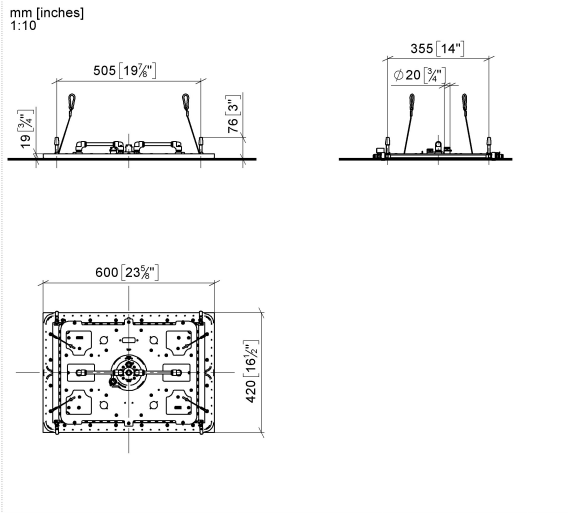

SERENITY SKY Panel de lluvia para montaje empotrado en techo - Cromo

41 770 979

- Juego de montaje final
- Panel de lluvia con 2 tipos de chorro
- PURIFY RAIN, 175 x 175 mm, caudal máx. 10 l/min (a 3 bares)
- FULL RAIN, 455 x 315 mm, caudal máx. 14 l/min (a 3 bares)
- Panel de lluvia 600 x 420 mm
- Profundidad de montaje mín. 150 mm
- Peso 15kg
- Tubería de alimentación (agua fría/agua caliente) 2 x DN 20
- Con sistema antical
- Elemento de mando recomendado: xTool
- No apto para su uso en un baño de vapor.

Complementos necesarios

SERENITY SKY Caja empotrada en el techo - 35 770 970 90

- Juego de premontaje
- 2x Racores 1/2" – rosca hembra
- caja reflectora enrasada 662 x 482 mm RAL 9003 blanco señales
- Profundidad de montaje mín. 150 mm
- Peso 15kg
- Elemento de mando recomendado: xTool

SERENITY SKY Panel de lluvia para montaje empotrado en techo - Cromo

41 770 979

Diagrama de flujo

SERENITY SKY Panel de lluvia para montaje empotrado en techo - Cromo

41 770 979

SERENITY SKY Panel de lluvia para montaje empotrado en techo - Cromo