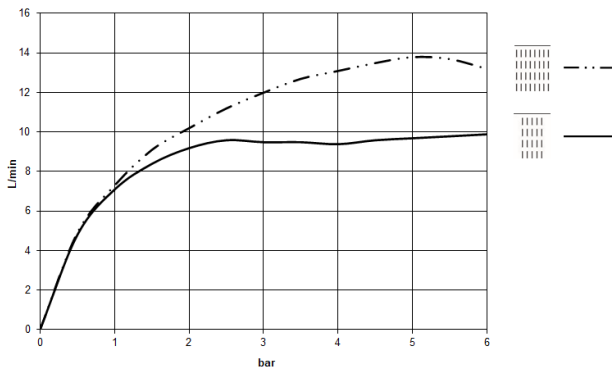

Complementos necesarios

SERENITY SKY Caja empotrada en el techo - 35 770 970 90

- Juego de premontaje
- 2x Racores 1/2" – rosca hembra
- caja reflectora enrasada 662 x 482 mm RAL 9003 blanco señales
- Profundidad de montaje mín. 150 mm
- Peso 15kg
- Elemento de mando recomendado: xTool

SERENITY SKY Panel de lluvia para montaje empotrado en techo - Cromo

41 770 979

Diagrama de flujo

SERENITY SKY Panel de lluvia para montaje empotrado en techo - Cromo

41 770 979

SERENITY SKY Panel de lluvia para montaje empotrado en techo - Cromo