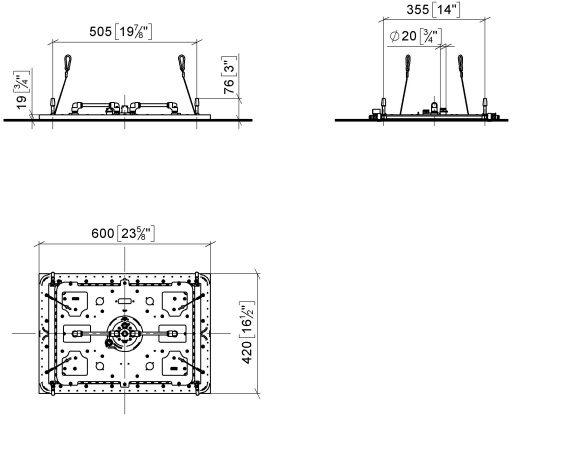

## SERENITY SKY Panel de lluvia para montaje empotrado en techo - Dark Chrome

41 770 979

- Juego de montaje final
- Panel de lluvia con 2 tipos de chorro
- PURIFY RAIN, 175 x 175 mm, caudal máx. 10 l/min (a 3 bares)
- FULL RAIN, 455 x 315 mm, caudal máx. 14 l/min (a 3 bares)
- Panel de lluvia 600 x 420 mm
- Profundidad de montaje mín. 150 mm
- Peso 15kg
- Tubería de alimentación (agua fría/agua caliente) 2 x DN 20
- Con sistema antical
- Elemento de mando recomendado: xTool
- No apto para su uso en un baño de vapor.

#### **SERENITY SKY Caja empotrada en el techo -** 35 770 970 90

- Juego de premontaje
- 2x Racores 1/2" – rosca hembra
- caja reflectora enrasada 662 x 482 mm RAL 9003 blanco señales
- Profundidad de montaje mín. 150 mm
- Peso 15kg
- Elemento de mando recomendado: xTool

# SERENITY SKY Panel de lluvia para montaje empotrado en techo - Dark Chrome

41 770 979  
mm [inches]  
1:10