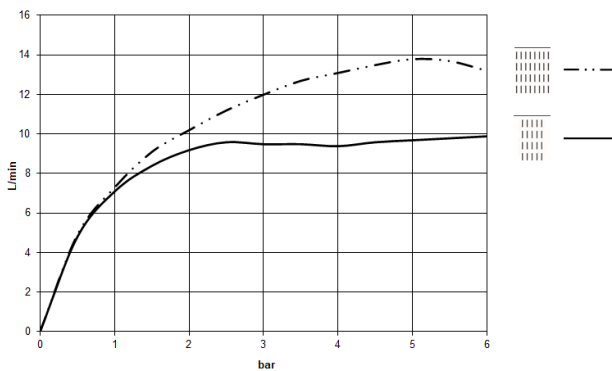

**Complementos necesarios**

**SERENITY SKY Caja empotrada en el techo -** 35 770 970 90

- Juego de premontaje
- 2x Racores 1/2" – rosca hembra
- caja reflectora enrasada 662 x 482 mm RAL 9003 blanco señales
- Profundidad de montaje mín. 150 mm
- Peso 15kg
- Elemento de mando recomendado: xTool

## SERENITY SKY Panel de lluvia para montaje empotrado en techo - Champagne cepillado (Oro 22k)

41 770 979

mm [inches]

1:10

### Diagrama de flujo