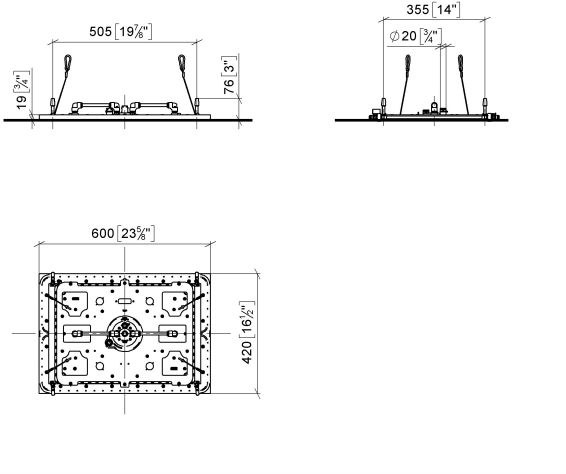

**SERENITY SKY Panel de lluvia para montaje empotrado en techo -  
Champagne cepillado (Oro 22k)**

41 770 979

- Juego de montaje final
- Panel de lluvia con 2 tipos de chorro
- PURIFY RAIN, 175 x 175 mm, caudal máx. 10 l/min (a 3 bares)
- FULL RAIN, 455 x 315 mm, caudal máx. 14 l/min (a 3 bares)
- Panel de lluvia 600 x 420 mm
- Profundidad de montaje mín. 150 mm
- Peso 15kg
- Tubería de alimentación (agua fría/agua caliente) 2 x DN 20
- Con sistema antical
- Elemento de mando recomendado: xTool
- No apto para su uso en un baño de vapor.

**Complementos necesarios**

**SERENITY SKY Caja empotrada en el techo -** 35 770 970 90

- Juego de premontaje
- 2x Racores 1/2" – rosca hembra
- caja reflectora enrasada 662 x 482 mm RAL 9003 blanco señales
- Profundidad de montaje mín. 150 mm
- Peso 15kg
- Elemento de mando recomendado: xTool

## SERENITY SKY Panel de lluvia para montaje empotrado en techo - Champagne cepillado (Oro 22k)

41 770 979

mm [inches]

1:10

### Diagrama de flujo