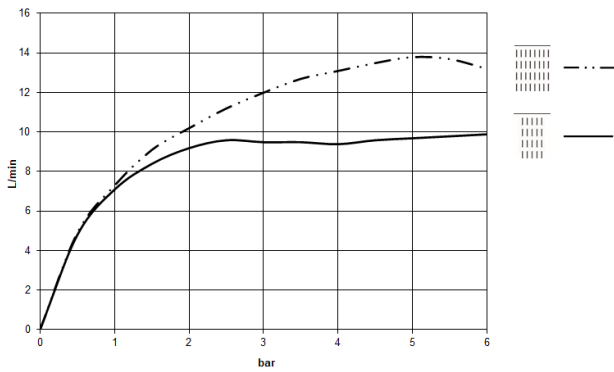

**Complementos necesarios**

**SERENITY SKY Caja empotrada en el techo -** 35 770 970 90

- Juego de premontaje
- 2x Racores 1/2" – rosca hembra
- caja reflectora enrasada 662 x 482 mm RAL 9003 blanco señales
- Profundidad de montaje mín. 150 mm
- Peso 15kg
- Elemento de mando recomendado: xTool

## Diagrama de flujo