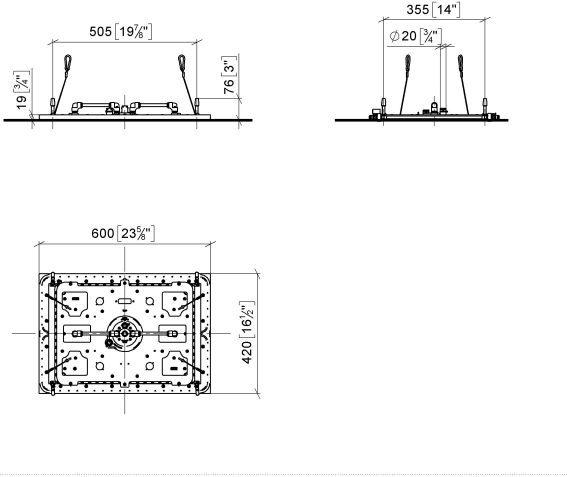

**SERENITY SKY Panel de lluvia para montaje empotrado en techo -  
Champagne (Oro 22k)**

41 770 979

- Juego de montaje final
- Panel de lluvia con 2 tipos de chorro
- PURIFY RAIN, 175 x 175 mm, caudal máx. 10 l/min (a 3 bares)
- FULL RAIN, 455 x 315 mm, caudal máx. 14 l/min (a 3 bares)
- Panel de lluvia 600 x 420 mm
- Profundidad de montaje mín. 150 mm
- Peso 15kg
- Tubería de alimentación (agua fría/agua caliente) 2 x DN 20
- Con sistema antical
- Elemento de mando recomendado: xTool
- No apto para su uso en un baño de vapor.

**Complementos necesarios**

**SERENITY SKY Caja empotrada en el techo -** 35 770 970 90

- Juego de premontaje
- 2x Racores 1/2" – rosca hembra
- caja reflectora enrasada 662 x 482 mm RAL 9003 blanco señales
- Profundidad de montaje mín. 150 mm
- Peso 15kg
- Elemento de mando recomendado: xTool

# SERENITY SKY Panel de lluvia para montaje empotrado en techo - Champagne (Oro 22k)

41 770 979  
mm [inches]  
1:10

## Diagrama de flujo