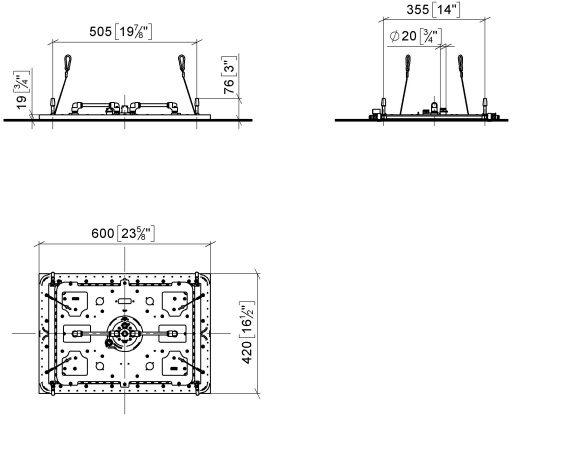

SERENITY SKY Panel de lluvia para montaje empotrado en techo - Acero Inox cepillado

41 770 979

- Juego de montaje final
- Panel de lluvia con 2 tipos de chorro
- PURIFY RAIN, 175 x 175 mm, caudal máx. 10 l/min (a 3 bares)
- FULL RAIN, 455 x 315 mm, caudal máx. 14 l/min (a 3 bares)
- Panel de lluvia 600 x 420 mm
- Profundidad de montaje mín. 150 mm
- Peso 15kg
- Tubería de alimentación (agua fría/agua caliente) 2 x DN 20
- Con sistema antical
- Elemento de mando recomendado: xTool
- No apto para su uso en un baño de vapor.

Complementos necesarios

SERENITY SKY Caja empotrada en el techo - 35 770 970 90

- Juego de premontaje
- 2x Racores 1/2" – rosca hembra
- caja reflectora enrasada 662 x 482 mm RAL 9003 blanco señales
- Profundidad de montaje mín. 150 mm
- Peso 15kg
- Elemento de mando recomendado: xTool

SERENITY SKY Panel de lluvia para montaje empotrado en techo - Acero Inox cepillado

41 770 979
mm [inches]
1:10

Diagrama de flujo

SERENITY SKY Panel de lluvia para montaje empotrado en techo - Acero Inox cepillado

41 770 979

SERENITY SKY Panel de lluvia para montaje empotrado en techo - Acero Inox cepillado

41 770 979

Lista de piezas de recambios