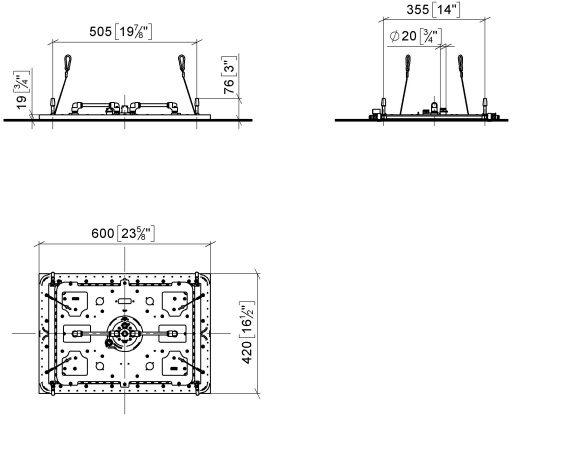

## SERENITY SKY Panel de lluvia para montaje empotrado en techo - Dark Platinum cepillado

41 770 979

- Juego de montaje final
- Panel de lluvia con 2 tipos de chorro
- PURIFY RAIN, 175 x 175 mm, caudal máx. 10 l/min (a 3 bares)
- FULL RAIN, 455 x 315 mm, caudal máx. 14 l/min (a 3 bares)
- Panel de lluvia 600 x 420 mm
- Profundidad de montaje mín. 150 mm
- Peso 15kg
- Tubería de alimentación (agua fría/agua caliente) 2 x DN 20
- Con sistema antical
- Elemento de mando recomendado: xTool
- No apto para su uso en un baño de vapor.

#### **SERENITY SKY Caja empotrada en el techo -** 35 770 970 90

- Juego de premontaje
- 2x Racores 1/2" – rosca hembra
- caja reflectora enrasada 662 x 482 mm RAL 9003 blanco señales
- Profundidad de montaje mín. 150 mm
- Peso 15kg
- Elemento de mando recomendado: xTool

# SERENITY SKY Panel de lluvia para montaje empotrado en techo - Dark Platinum cepillado

41 770 979  
mm [inches]  
1:10