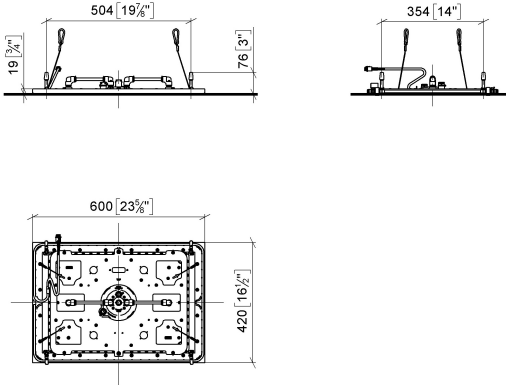

## SERENITY SKY Panel de lluvia para montaje empotrado en techo con luz - Cromo

41 771 979

- Juego de montaje final
- Panel de lluvia con 2 tipos de chorro
- PURIFY RAIN, 175 x 175 mm, caudal máx. 10 l/min (a 3 bares)
- FULL RAIN, 455 x 315 mm, caudal máx. 14 l/min (a 3 bares)
- Panel de lluvia 600 x 420 mm
- Profundidad de montaje mín. 150 mm
- Peso 15kg
- Tubería de alimentación (agua fría/agua caliente) 2 x DN 20
- Con sistema antical
- Elemento de mando recomendado: xTool

#### SERENITY SKY Caja empotrada en el techo con luz - 35 771 970 90

- Juego de premontaje
- caja reflectora enrasada 662 x 482 mm RAL 9003 blanco señales
- 2x Racores 1/2" – rosca hembra
- Profundidad de montaje mín. 150 mm
- Peso 15kg
- Cable de conexión 7 m
- fEntrada 100-240V CA 50-60Hz
- Salida 24V CC SELV / Clase II
- Controlador RGBW ZigBee Light Link
- Se deberá prever en la obra: Pasarela Zigbee

# SERENITY SKY Panel de lluvia para montaje empotrado en techo con luz - Cromo

41 771 979  
mm [inches]  
1:10'