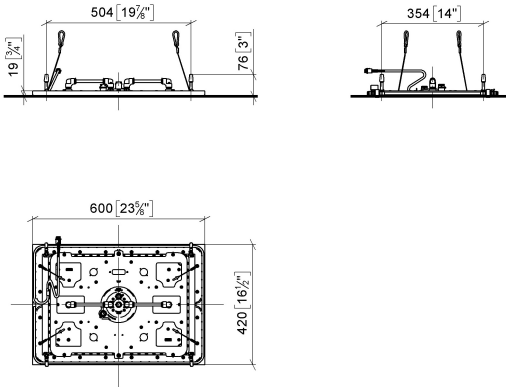

SERENITY SKY Panel de lluvia para montaje empotrado en techo con luz - Dark Chrome

41 771 979

- Juego de montaje final
- Panel de lluvia con 2 tipos de chorro
- PURIFY RAIN, 175 x 175 mm, caudal máx. 10 l/min (a 3 bares)
- FULL RAIN, 455 x 315 mm, caudal máx. 14 l/min (a 3 bares)
- Panel de lluvia 600 x 420 mm
- Profundidad de montaje mín. 150 mm
- Peso 15kg
- Tubería de alimentación (agua fría/agua caliente) 2 x DN 20
- Con sistema antical
- Elemento de mando recomendado: xTool

Complementos necesarios

SERENITY SKY Caja empotrada en el techo con luz - 35 771 970 90

- Juego de premontaje
- caja reflectora enrasada 662 x 482 mm RAL 9003 blanco señales
- 2x Racores 1/2" – rosca hembra
- Profundidad de montaje mín. 150 mm
- Peso 15kg
- Cable de conexión 7 m
- fEntrada 100-240V CA 50-60Hz
- Salida 24V CC SELV / Clase II
- Controlador RGBW ZigBee Light Link
- Se deberá prever en la obra: Pasarela Zigbee

SERENITY SKY Panel de lluvia para montaje empotrado en techo con luz - Dark Chrome

41 771 979
mm [inches]
1:10

Diagrama de flujo

SERENITY SKY Panel de lluvia para montaje empotrado en techo con luz - Dark Chrome

41 771 979

SERENITY SKY Panel de lluvia para montaje empotrado en techo con luz - Dark Chrome

41 771 979

Lista de piezas de recambios