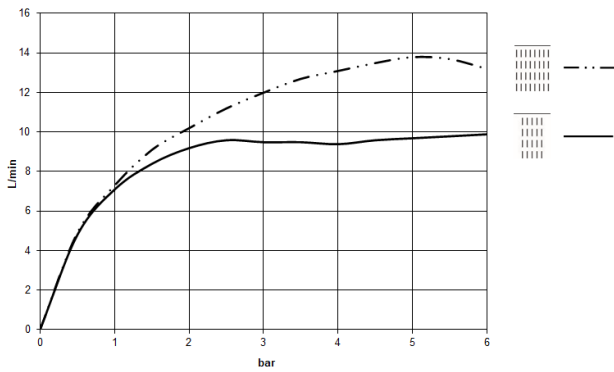

Complementos necesarios

SERENITY SKY Caja empotrada en el techo con luz - 35 771 970 90

- Juego de premontaje
- caja reflectora enrasada 662 x 482 mm RAL 9003 blanco señales
- 2x Racores 1/2" – rosca hembra
- Profundidad de montaje mín. 150 mm
- Peso 15kg
- Cable de conexión 7 m
- fEntrada 100-240V CA 50-60Hz
- Salida 24V CC SELV / Clase II
- Controlador RGBW ZigBee Light Link
- Se deberá prever en la obra: Pasarela Zigbee

SERENITY SKY Panel de lluvia para montaje empotrado en techo con luz - Dark Chrome

41 771 979
mm [inches]
1:10

Diagrama de flujo

SERENITY SKY Panel de lluvia para montaje empotrado en techo con luz - Dark Chrome