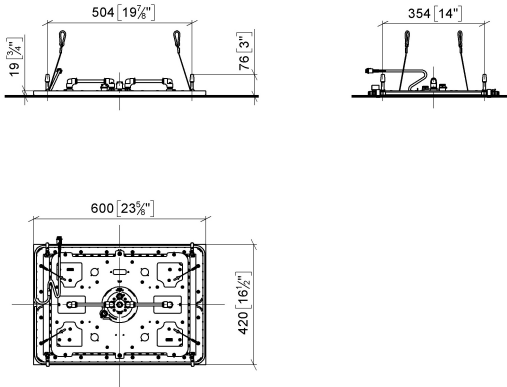

SERENITY SKY Panel de lluvia para montaje empotrado en techo con luz - Champagne (Oro 22k)

41 771 979

- Juego de montaje final
- Panel de lluvia con 2 tipos de chorro
- PURIFY RAIN, 175 x 175 mm, caudal máx. 10 l/min (a 3 bares)
- FULL RAIN, 455 x 315 mm, caudal máx. 14 l/min (a 3 bares)
- Panel de lluvia 600 x 420 mm
- Profundidad de montaje mín. 150 mm
- Peso 15kg
- Tubería de alimentación (agua fría/agua caliente) 2 x DN 20
- Con sistema antical
- Elemento de mando recomendado: xTool

Complementos necesarios

SERENITY SKY Caja empotrada en el techo con luz - 35 771 970 90

- Juego de premontaje
- caja reflectora enrasada 662 x 482 mm RAL 9003 blanco señales
- 2x Racores 1/2" – rosca hembra
- Profundidad de montaje mín. 150 mm
- Peso 15kg
- Cable de conexión 7 m
- fEntrada 100-240V CA 50-60Hz
- Salida 24V CC SELV / Clase II
- Controlador RGBW ZigBee Light Link
- Se deberá prever en la obra: Pasarela Zigbee

SERENITY SKY Panel de lluvia para montaje empotrado en techo con luz - Champagne (Oro 22k)

41 771 979
mm [inches]
1:10

Diagrama de flujo

SERENITY SKY Panel de lluvia para montaje empotrado en techo con luz - Champagne (Oro 22k)