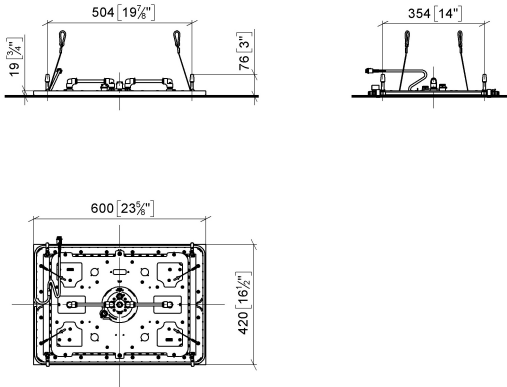

SERENITY SKY Panel de lluvia para montaje empotrado en techo con luz - Acero Inox cepillado

41 771 979

- Juego de montaje final
- Panel de lluvia con 2 tipos de chorro
- PURIFY RAIN, 175 x 175 mm, caudal máx. 10 l/min (a 3 bares)
- FULL RAIN, 455 x 315 mm, caudal máx. 14 l/min (a 3 bares)
- Panel de lluvia 600 x 420 mm
- Profundidad de montaje mín. 150 mm
- Peso 15kg
- Tubería de alimentación (agua fría/agua caliente) 2 x DN 20
- Con sistema antical
- Elemento de mando recomendado: xTool

Complementos necesarios

SERENITY SKY Caja empotrada en el techo con luz - 35 771 970 90

- Juego de premontaje
- caja reflectora enrasada 662 x 482 mm RAL 9003 blanco señales
- 2x Racores 1/2" – rosca hembra
- Profundidad de montaje mín. 150 mm
- Peso 15kg
- Cable de conexión 7 m
- fEntrada 100-240V CA 50-60Hz
- Salida 24V CC SELV / Clase II
- Controlador RGBW ZigBee Light Link
- Se deberá prever en la obra: Pasarela Zigbee

SERENITY SKY Panel de lluvia para montaje empotrado en techo con luz - Acero Inox cepillado

41 771 979
mm [inches]
1:10

Diagrama de flujo

SERENITY SKY Panel de lluvia para montaje empotrado en techo con luz - Acero Inox cepillado

41 771 979

SERENITY SKY Panel de lluvia para montaje empotrado en techo con luz - Acero Inox cepillado

41 771 979

Lista de piezas de recambios