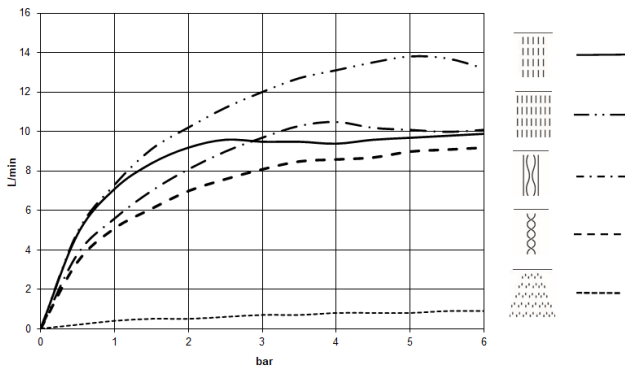

Complementos necesarios

SERENITY SKY+ Caja empotrada en el techo - 35 780 970 90

- Juego de premontaje
- 5 tomas RH 1/2"
- caja reflectora enrasada 662 x 482 mm RAL 9003 blanco señales
- Profundidad de montaje mín. 150 mm
- Peso 15kg

SERENITY SKY+ Panel de lluvia para montaje empotrado en techo - Cromo

41 780 979

mm [inches]
1:10

Diagrama de flujo

SERENITY SKY+ Panel de lluvia para montaje empotrado en techo - Cromo

41 780 979

SERENITY SKY+ Panel de lluvia para montaje empotrado en techo - Cromo