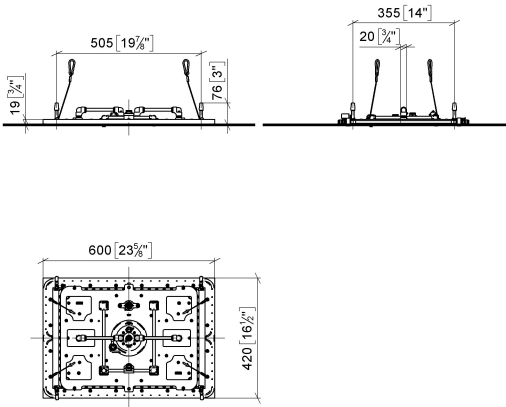

SERENITY SKY+ Panel de lluvia para montaje empotrado en techo - Cromo

41 780 979

- Juego de montaje final
- Panel de lluvia con 5 tipos de chorro diferentes
- Panel de lluvia 600 x 420 mm
- PURIFY RAIN, 175 x 175 mm, caudal máx. 10 l/min (a 3 bares)
- FULL RAIN, 455 x 315 mm, caudal máx. 14 l/min (a 3 bares)
- LAMINAR FLOW, caudal máx. 10 l/min (a 3 bares)
- AQUAPRESSURE FLOW, caudal máx. 9,4 l/min (a 3 bares)
- COOL MIST, caudal máx. 1 l/min (a 3 bares)
- Profundidad de montaje mín. 150 mm
- Peso 15kg
- Tubería de alimentación (agua fría/agua caliente) 2 x DN 20
- Con sistema antical
- Elemento de mando recomendado: xTool
- No apto para su uso en un baño de vapor.

Complementos necesarios

SERENITY SKY+ Caja empotrada en el techo - 35 780 970 90

- Juego de premontaje
- 5 tomas RH 1/2"
- caja reflectora enrasada 662 x 482 mm RAL 9003 blanco señales
- Profundidad de montaje mín. 150 mm
- Peso 15kg

SERENITY SKY+ Panel de lluvia para montaje empotrado en techo - Cromo

41 780 979

mm [inches]
1:10

Diagrama de flujo

SERENITY SKY+ Panel de lluvia para montaje empotrado en techo - Cromo

41 780 979

SERENITY SKY+ Panel de lluvia para montaje empotrado en techo - Cromo