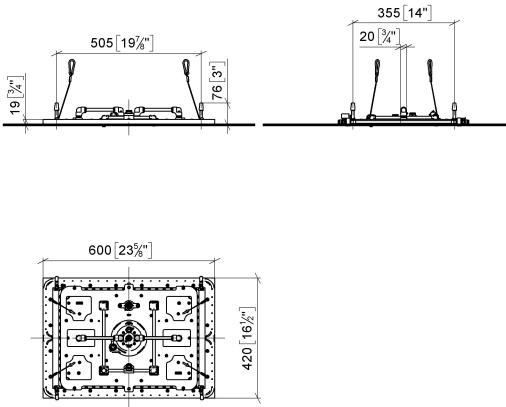

SERENITY SKY+ Panel de lluvia para montaje empotrado en techo - Dark Chrome

41 780 979

- Juego de montaje final
- Panel de lluvia con 5 tipos de chorro diferentes
- Panel de lluvia 600 x 420 mm
- PURIFY RAIN, 175 x 175 mm, caudal máx. 10 l/min (a 3 bares)
- FULL RAIN, 455 x 315 mm, caudal máx. 14 l/min (a 3 bares)
- LAMINAR FLOW, caudal máx. 10 l/min (a 3 bares)
- AQUAPRESSURE FLOW, caudal máx. 9,4 l/min (a 3 bares)
- COOL MIST, caudal máx. 1 l/min (a 3 bares)
- Profundidad de montaje mín. 150 mm
- Peso 15kg
- Tubería de alimentación (agua fría/agua caliente) 2 x DN 20
- Con sistema antical
- Elemento de mando recomendado: xTool
- No apto para su uso en un baño de vapor.

Complementos necesarios

SERENITY SKY+ Caja empotrada en el techo - 35 780 970 90

- Juego de premontaje
- 5 tomas RH 1/2"
- caja reflectora enrasada 662 x 482 mm RAL 9003 blanco señales
- Profundidad de montaje mín. 150 mm
- Peso 15kg

SERENITY SKY+ Panel de lluvia para montaje empotrado en techo - Dark Chrome

41 780 979
mm [inches]
1:10

Diagrama de flujo

SERENITY SKY+ Panel de lluvia para montaje empotrado en techo - Dark Chrome

41 780 979

SERENITY SKY+ Panel de lluvia para montaje empotrado en techo - Dark Chrome

41 780 979

Lista de piezas de recambios