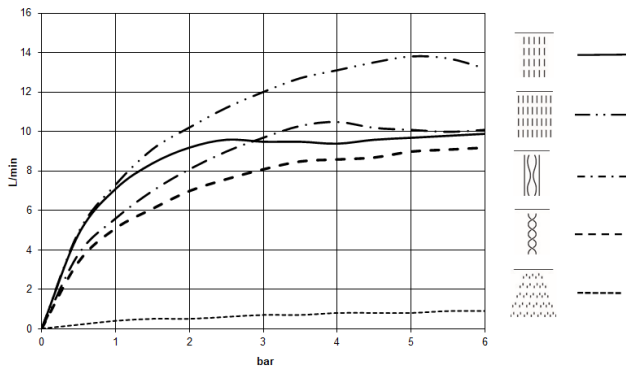

SERENITY SKY+ Panel de lluvia para montaje empotrado en techo - Dark Chrome

41 780 979

- Juego de montaje final
- Panel de lluvia con 5 tipos de chorro diferentes
- Panel de lluvia 600 x 420 mm
- PURIFY RAIN, 175 x 175 mm, caudal máx. 10 l/min (a 3 bares)
- FULL RAIN, 455 x 315 mm, caudal máx. 14 l/min (a 3 bares)
- LAMINAR FLOW, caudal máx. 10 l/min (a 3 bares)
- AQUAPRESSURE FLOW, caudal máx. 9,4 l/min (a 3 bares)
- COOL MIST, caudal máx. 1 l/min (a 3 bares)
- Profundidad de montaje mín. 150 mm
- Peso 15kg
- Tubería de alimentación (agua fría/agua caliente) 2 x DN 20
- Con sistema antical
- Elemento de mando recomendado: xTool
- No apto para su uso en un baño de vapor.

Complementos necesarios

SERENITY SKY+ Caja empotrada en el techo - 35 780 970 90

- Juego de premontaje
- 5 tomas RH 1/2"
- caja reflectora enrasada 662 x 482 mm RAL 9003 blanco señales
- Profundidad de montaje mín. 150 mm
- Peso 15kg

SERENITY SKY+ Panel de lluvia para montaje empotrado en techo - Dark Chrome

41 780 979
mm [inches]
1:10

Diagrama de flujo

SERENITY SKY+ Panel de lluvia para montaje empotrado en techo - Dark Chrome

41 780 979