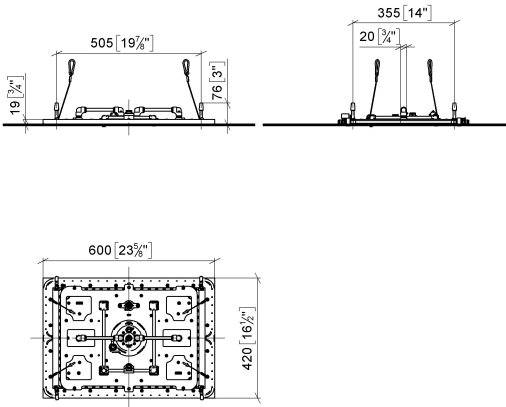

SERENITY SKY+ Panel de lluvia para montaje empotrado en techo - Bronce cepillado

41 780 979

- Juego de montaje final
- Panel de lluvia con 5 tipos de chorro diferentes
- Panel de lluvia 600 x 420 mm
- PURIFY RAIN, 175 x 175 mm, caudal máx. 10 l/min (a 3 bares)
- FULL RAIN, 455 x 315 mm, caudal máx. 14 l/min (a 3 bares)
- LAMINAR FLOW, caudal máx. 10 l/min (a 3 bares)
- AQUAPRESSURE FLOW, caudal máx. 9,4 l/min (a 3 bares)
- COOL MIST, caudal máx. 1 l/min (a 3 bares)
- Profundidad de montaje mín. 150 mm
- Peso 15kg
- Tubería de alimentación (agua fría/agua caliente) 2 x DN 20
- Con sistema antical
- Elemento de mando recomendado: xTool
- No apto para su uso en un baño de vapor.

Complementos necesarios

SERENITY SKY+ Caja empotrada en el techo - 35 780 970 90

- Juego de premontaje
- 5 tomas RH 1/2"
- caja reflectora enrasada 662 x 482 mm RAL 9003 blanco señales
- Profundidad de montaje mín. 150 mm
- Peso 15kg

SERENITY SKY+ Panel de lluvia para montaje empotrado en techo - Bronce cepillado

41 780 979
mm [inches]
1:10

Diagrama de flujo

SERENITY SKY+ Panel de lluvia para montaje empotrado en techo - Bronce cepillado