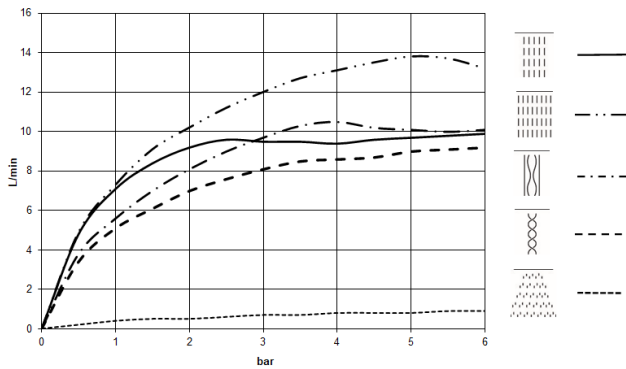

Complementos necesarios

SERENITY SKY+ Caja empotrada en el techo - 35 780 970 90

- Juego de premontaje
- 5 tomas RH 1/2"
- caja reflectora enrasada 662 x 482 mm RAL 9003 blanco señales
- Profundidad de montaje mín. 150 mm
- Peso 15kg

SERENITY SKY+ Panel de lluvia para montaje empotrado en techo - Bronce cepillado

41 780 979
mm [inches]
1:10

Diagrama de flujo

SERENITY SKY+ Panel de lluvia para montaje empotrado en techo - Bronce cepillado