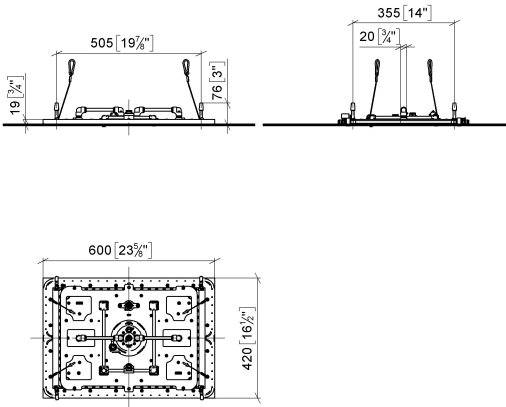

SERENITY SKY+ Panel de lluvia para montaje empotrado en techo - Champagne (Oro 22k)

41 780 979

- Juego de montaje final
- Panel de lluvia con 5 tipos de chorro diferentes
- Panel de lluvia 600 x 420 mm
- PURIFY RAIN, 175 x 175 mm, caudal máx. 10 l/min (a 3 bares)
- FULL RAIN, 455 x 315 mm, caudal máx. 14 l/min (a 3 bares)
- LAMINAR FLOW, caudal máx. 10 l/min (a 3 bares)
- AQUAPRESSURE FLOW, caudal máx. 9,4 l/min (a 3 bares)
- COOL MIST, caudal máx. 1 l/min (a 3 bares)
- Profundidad de montaje mín. 150 mm
- Peso 15kg
- Tubería de alimentación (agua fría/agua caliente) 2 x DN 20
- Con sistema antical
- Elemento de mando recomendado: xTool
- No apto para su uso en un baño de vapor.

Complementos necesarios

SERENITY SKY+ Caja empotrada en el techo - 35 780 970 90

- Juego de premontaje
- 5 tomas RH 1/2"
- caja reflectora enrasada 662 x 482 mm RAL 9003 blanco señales
- Profundidad de montaje mín. 150 mm
- Peso 15kg

SERENITY SKY+ Panel de lluvia para montaje empotrado en techo - Champagne (Oro 22k)

41 780 979
mm [inches]
1:10

Diagrama de flujo

SERENITY SKY+ Panel de lluvia para montaje empotrado en techo - Champagne (Oro 22k)