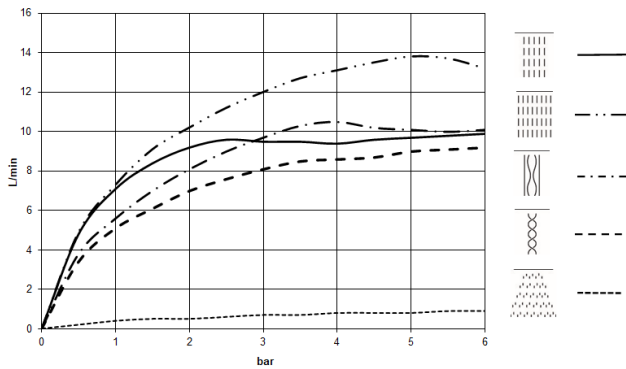

SERENITY SKY+ Panel de lluvia para montaje empotrado en techo - Champagne (Oro 22k)

41 780 979

- Juego de montaje final
- Panel de lluvia con 5 tipos de chorro diferentes
- Panel de lluvia 600 x 420 mm
- PURIFY RAIN, 175 x 175 mm, caudal máx. 10 l/min (a 3 bares)
- FULL RAIN, 455 x 315 mm, caudal máx. 14 l/min (a 3 bares)
- LAMINAR FLOW, caudal máx. 10 l/min (a 3 bares)
- AQUAPRESSURE FLOW, caudal máx. 9,4 l/min (a 3 bares)
- COOL MIST, caudal máx. 1 l/min (a 3 bares)
- Profundidad de montaje mín. 150 mm
- Peso 15kg
- Tubería de alimentación (agua fría/agua caliente) 2 x DN 20
- Con sistema antical
- Elemento de mando recomendado: xTool
- No apto para su uso en un baño de vapor.

Complementos necesarios

SERENITY SKY+ Caja empotrada en el techo - 35 780 970 90

- Juego de premontaje
- 5 tomas RH 1/2"
- caja reflectora enrasada 662 x 482 mm RAL 9003 blanco señales
- Profundidad de montaje mín. 150 mm
- Peso 15kg

SERENITY SKY+ Panel de lluvia para montaje empotrado en techo - Champagne (Oro 22k)

41 780 979
mm [inches]
1:10

Diagrama de flujo

SERENITY SKY+ Panel de lluvia para montaje empotrado en techo - Champagne (Oro 22k)