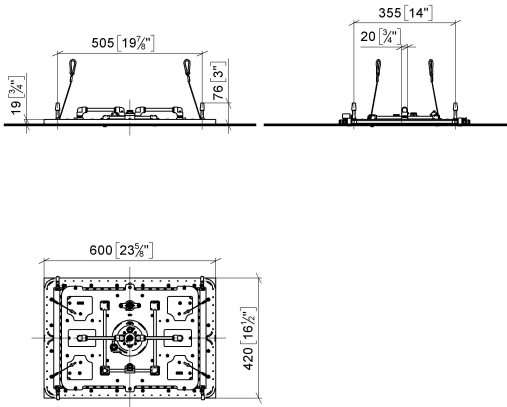

SERENITY SKY+ Panel de lluvia para montaje empotrado en techo - Acero Inox cepillado

41 780 979

- Juego de montaje final
- Panel de lluvia con 5 tipos de chorro diferentes
- Panel de lluvia 600 x 420 mm
- PURIFY RAIN, 175 x 175 mm, caudal máx. 10 l/min (a 3 bares)
- FULL RAIN, 455 x 315 mm, caudal máx. 14 l/min (a 3 bares)
- LAMINAR FLOW, caudal máx. 10 l/min (a 3 bares)
- AQUAPRESSURE FLOW, caudal máx. 9,4 l/min (a 3 bares)
- COOL MIST, caudal máx. 1 l/min (a 3 bares)
- Profundidad de montaje mín. 150 mm
- Peso 15kg
- Tubería de alimentación (agua fría/agua caliente) 2 x DN 20
- Con sistema antical
- Elemento de mando recomendado: xTool
- No apto para su uso en un baño de vapor.

Complementos necesarios

SERENITY SKY+ Caja empotrada en el techo - 35 780 970 90

- Juego de premontaje
- 5 tomas RH 1/2"
- caja reflectora enrasada 662 x 482 mm RAL 9003 blanco señales
- Profundidad de montaje mín. 150 mm
- Peso 15kg

SERENITY SKY+ Panel de lluvia para montaje empotrado en techo - Acero Inox cepillado

41 780 979
mm [inches]
1:10

Diagrama de flujo

SERENITY SKY+ Panel de lluvia para montaje empotrado en techo - Acero Inox cepillado

41 780 979

SERENITY SKY+ Panel de lluvia para montaje empotrado en techo - Acero Inox cepillado

41 780 979

Lista de piezas de recambios