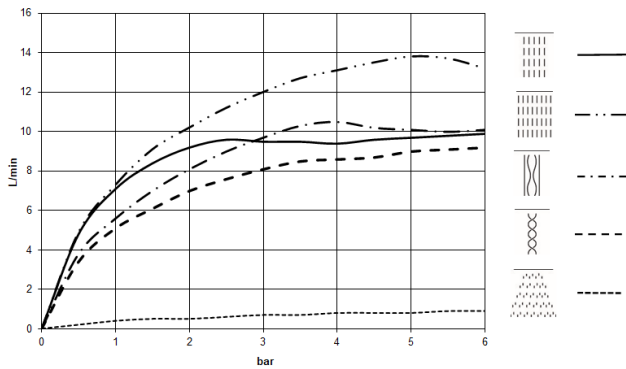

SERENITY SKY+ Panel de lluvia para montaje empotrado en techo - Acero Inox cepillado

41 780 979

- Juego de montaje final
- Panel de lluvia con 5 tipos de chorro diferentes
- Panel de lluvia 600 x 420 mm
- PURIFY RAIN, 175 x 175 mm, caudal máx. 10 l/min (a 3 bares)
- FULL RAIN, 455 x 315 mm, caudal máx. 14 l/min (a 3 bares)
- LAMINAR FLOW, caudal máx. 10 l/min (a 3 bares)
- AQUAPRESSURE FLOW, caudal máx. 9,4 l/min (a 3 bares)
- COOL MIST, caudal máx. 1 l/min (a 3 bares)
- Profundidad de montaje mín. 150 mm
- Peso 15kg
- Tubería de alimentación (agua fría/agua caliente) 2 x DN 20
- Con sistema antical
- Elemento de mando recomendado: xTool
- No apto para su uso en un baño de vapor.

Complementos necesarios

SERENITY SKY+ Caja empotrada en el techo - 35 780 970 90

- Juego de premontaje
- 5 tomas RH 1/2"
- caja reflectora enrasada 662 x 482 mm RAL 9003 blanco señales
- Profundidad de montaje mín. 150 mm
- Peso 15kg

SERENITY SKY+ Panel de lluvia para montaje empotrado en techo - Acero Inox cepillado

41 780 979
mm [inches]
1:10

Diagrama de flujo

SERENITY SKY+ Panel de lluvia para montaje empotrado en techo - Acero Inox cepillado