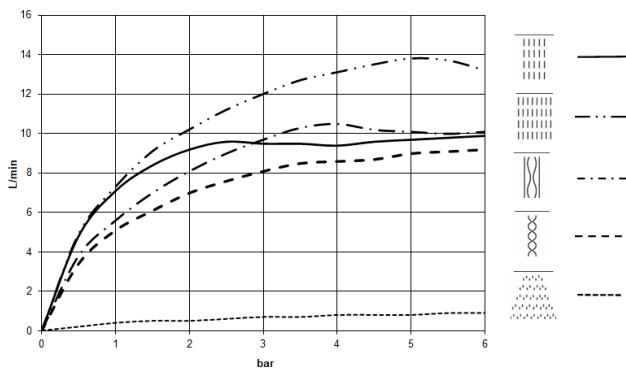

Complementos necesarios

SERENITY SKY+ Caja empotrada en el techo - 35 780 970 90

- Juego de premontaje
- 5 tomas RH 1/2"
- caja reflectora enrasada 662 x 482 mm RAL 9003 blanco señales
- Profundidad de montaje mín. 150 mm
- Peso 15kg

SERENITY SKY+ Panel de lluvia para montaje empotrado en techo - Dark Platinum cepillado

41 780 979
mm [inches]
1:10

Diagrama de flujo

SERENITY SKY+ Panel de lluvia para montaje empotrado en techo - Dark Platinum cepillado