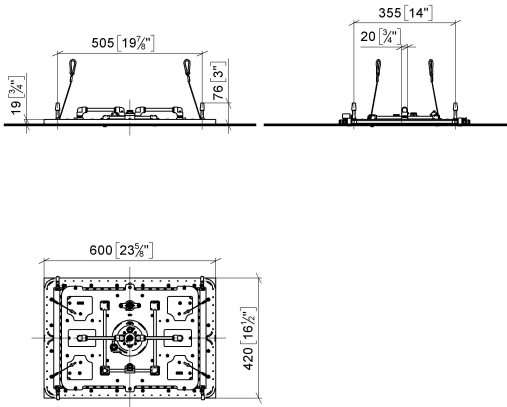

SERENITY SKY+ Panel de lluvia para montaje empotrado en techo - Dark Platinum cepillado

41 780 979

- Juego de montaje final
- Panel de lluvia con 5 tipos de chorro diferentes
- Panel de lluvia 600 x 420 mm
- PURIFY RAIN, 175 x 175 mm, caudal máx. 10 l/min (a 3 bares)
- FULL RAIN, 455 x 315 mm, caudal máx. 14 l/min (a 3 bares)
- LAMINAR FLOW, caudal máx. 10 l/min (a 3 bares)
- AQUAPRESSURE FLOW, caudal máx. 9,4 l/min (a 3 bares)
- COOL MIST, caudal máx. 1 l/min (a 3 bares)
- Profundidad de montaje mín. 150 mm
- Peso 15kg
- Tubería de alimentación (agua fría/agua caliente) 2 x DN 20
- Con sistema antical
- Elemento de mando recomendado: xTool
- No apto para su uso en un baño de vapor.

Complementos necesarios

SERENITY SKY+ Caja empotrada en el techo - 35 780 970 90

- Juego de premontaje
- 5 tomas RH 1/2"
- caja reflectora enrasada 662 x 482 mm RAL 9003 blanco señales
- Profundidad de montaje mín. 150 mm
- Peso 15kg

SERENITY SKY+ Panel de lluvia para montaje empotrado en techo - Dark Platinum cepillado

41 780 979
mm [inches]
1:10

Diagrama de flujo

SERENITY SKY+ Panel de lluvia para montaje empotrado en techo - Dark Platinum cepillado

41 780 979

SERENITY SKY+ Panel de lluvia para montaje empotrado en techo - Dark Platinum cepillado

41 780 979

Lista de piezas de recambios