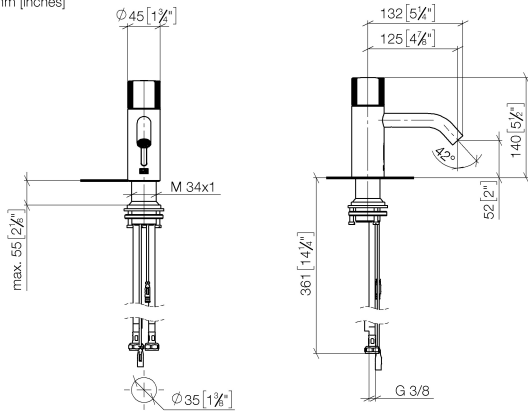

**META Grifería de lavabo con función de apertura y cierre electrónicos sin
válvula - Dark Chrome**

META

44 511 660

- Sensor infrarrojos
- Saliente 125 mm
- Altura máxima del conjunto 140 mm
- Altura hasta el aireador 52 mm
- Diámetro del orificio 35 mm
- Caño rígido
- Caudal máx. 5,7 l/min
- Aireador redondo
- Adecuada para la desinfección térmica
- Apagado automático al alcanzar el tiempo preestablecido
- Control de temperatura directo en el grifo
- Fuente de alimentación enchufable incluida
- Sin plomo
- 2x Latiguillo de presión M 8 x 1 enroscado, estanqueidad probada
- Este producto puede ayudar a un edificio a cumplir con los requisitos de los sistemas de certificación ecológica de edificios: LEED®, BREEAM®, DGNB

META Grifería de lavabo con función de apertura y cierre electrónicos sin válvula - Dark Chrome

META

44 511 660
mm [inches]

Diagrama de flujo

Códigos y Estándares

DIN 4109

ISO 3822

Scottish Water
Byelaws

UK Water Supply
Regulations

Ü-Zeichen

META Grifería de lavabo con función de apertura y cierre electrónicos sin
válvula - Dark Chrome

META

44 511 660
Certificado

LGA_38

WRAS_2212

44 511 660