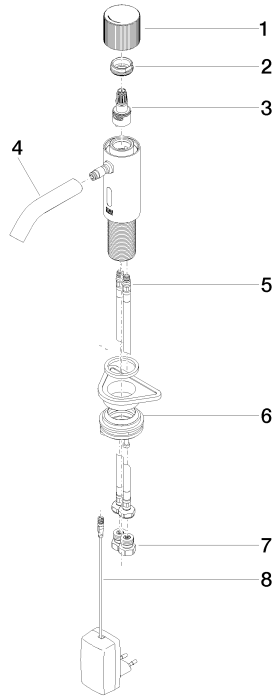

**META Grifería de lavabo con función de apertura y cierre electrónicos sin
válvula - Dark Chrome**

META

44 511 660

- Sensor infrarrojos
- Saliente 125 mm
- Altura máxima del conjunto 140 mm
- Altura hasta el aireador 52 mm
- Diámetro del orificio 35 mm
- Caño rígido
- Caudal máx. 5,7 l/min
- Aireador redondo
- Adecuada para la desinfección térmica
- Apagado automático al alcanzar el tiempo preestablecido
- Control de temperatura directo en el grifo
- Fuente de alimentación enchufable incluida
- Sin plomo
- 2x Latiguillo de presión M 8 x 1 enroscado, estanqueidad probada
- Este producto puede ayudar a un edificio a cumplir con los requisitos de los sistemas de certificación ecológica de edificios: LEED®, BREEAM®, DGNB

META Grifería de lavabo con función de apertura y cierre electrónicos sin válvula - Dark Chrome

META

44 511 660
mm [inches]

Diagrama de flujo

Códigos y Estándares

DIN 4109

ISO 3822

Scottish Water
Byelaws

UK Water Supply
Regulations

Ü-Zeichen

META Grifería de lavabo con función de apertura y cierre electrónicos sin
válvula - Dark Chrome

META

44 511 660
Certificado

LGA_38

WRAS_2212

44 511 660

Piezas para otros
acabados pueden
encontrarse aquí:
Cromo

META Grifería de lavabo con función de apertura y cierre electrónicos sin
válvula - Dark Chrome

META

44 511 660

Lista de piezas de recambios