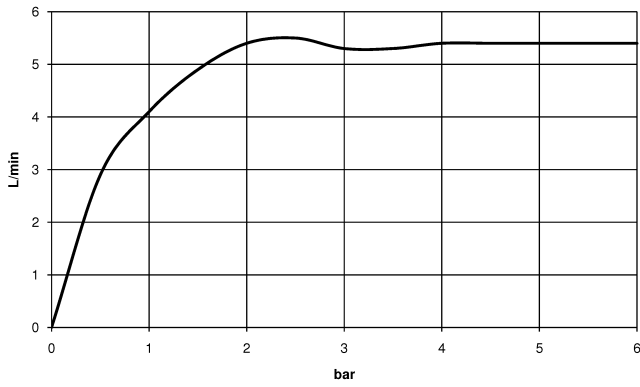

**META Grifería de lavabo con función de apertura y cierre electrónicos sin  
válvula - Oro claro**

META

44 511 660

- Sensor infrarrojos
- Saliente 125 mm
- Altura máxima del conjunto 140 mm
- Altura hasta el aireador 52 mm
- Diámetro del orificio 35 mm
- Caño rígido
- Caudal máx. 5,7 l/min
- Aireador redondo
- Adecuada para la desinfección térmica
- Apagado automático al alcanzar el tiempo preestablecido
- Control de temperatura directo en el grifo
- Fuente de alimentación enchufable incluida
- Sin plomo
- 2x Latiguillo de presión M 8 x 1 enroscado, estanqueidad probada
- Este producto puede ayudar a un edificio a cumplir con los requisitos de los sistemas de certificación ecológica de edificios: LEED®, BREEAM®, DGNB

**META Grifería de lavabo con función de apertura y cierre electrónicos sin válvula - Oro claro**

META

44 511 660  
mm [inches]

**Diagrama de flujo**

**Códigos y Estándares**

Scottish Water  
Byelaws

UK Water Supply  
Regulations