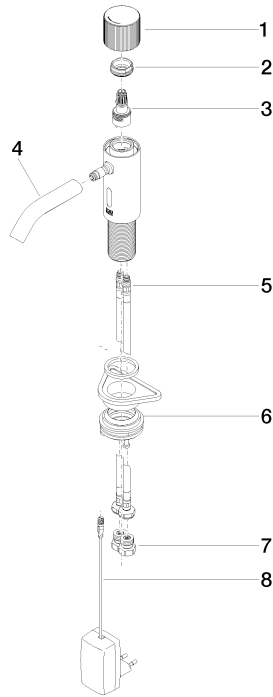

44 511 660

Versión del producto de 7/1/2023

Piezas para otros
acabados pueden
encontrarse aquí:
Cromo