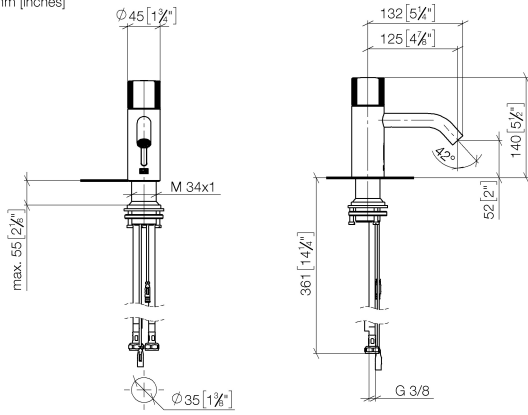

**META Grifería de lavabo con función de apertura y cierre electrónicos sin  
válvula - Oro claro**

META

44 511 660

- Sensor infrarrojos
- Saliente 125 mm
- Altura máxima del conjunto 140 mm
- Altura hasta el aireador 52 mm
- Diámetro del orificio 35 mm
- Caño rígido
- Caudal máx. 5,7 l/min
- Aireador redondo
- Adecuada para la desinfección térmica
- Apagado automático al alcanzar el tiempo preestablecido
- Control de temperatura directo en el grifo
- Fuente de alimentación enchufable incluida
- Sin plomo
- 2x Latiguillo de presión M 8 x 1 enroscado, estanqueidad probada
- Este producto puede ayudar a un edificio a cumplir con los requisitos de los sistemas de certificación ecológica de edificios: LEED®, BREEAM®, DGNB

**META Grifería de lavabo con función de apertura y cierre electrónicos sin válvula - Oro claro**

META

44 511 660  
mm [inches]

**Diagrama de flujo**

**Códigos y Estándares**

Scottish Water  
Byelaws

UK Water Supply  
Regulations

## Lista de piezas de recambios

Versión del producto de 7/1/2023

N°	Número de artículo	Denominación	Cantidad de montaje	Plazo de entrega
	90 20 66 124 00-26	manilla	10	30