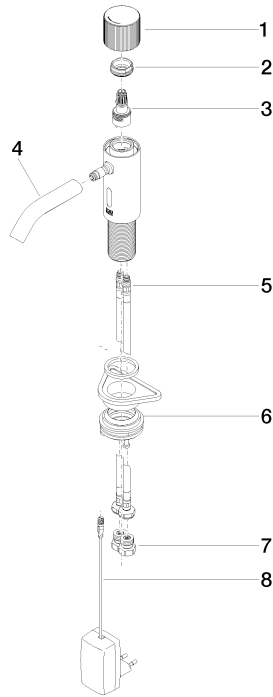

**META Grifería de lavabo con función de apertura y cierre electrónicos sin
válvula - Oro claro cepillado**

META

44 511 660

- Sensor infrarrojos
- Saliente 125 mm
- Altura máxima del conjunto 140 mm
- Altura hasta el aireador 52 mm
- Diámetro del orificio 35 mm
- Caño rígido
- Caudal máx. 5,7 l/min
- Aireador redondo
- Adecuada para la desinfección térmica
- Apagado automático al alcanzar el tiempo preestablecido
- Control de temperatura directo en el grifo
- Fuente de alimentación enchufable incluida
- Sin plomo
- 2x Latiguillo de presión M 8 x 1 enroscado, estanqueidad probada
- Este producto puede ayudar a un edificio a cumplir con los requisitos de los sistemas de certificación ecológica de edificios: LEED®, BREEAM®, DGNB

META Grifería de lavabo con función de apertura y cierre electrónicos sin válvula - Oro claro cepillado

META

44 511 660
mm [inches]

Diagrama de flujo

Códigos y Estándares

Scottish Water
Byelaws

UK Water Supply
Regulations

META Grifería de lavabo con función de apertura y cierre electrónicos sin
válvula - Oro claro cepillado

META

44 511 660
Certificado

WRAS_2212

44 511 660

Versión del producto de 7/1/2023

Piezas para otros
acabados pueden
encontrarse aquí:
Cromo

META Grifería de lavabo con función de apertura y cierre electrónicos sin
válvula - Oro claro cepillado

META

44 511 660

Lista de piezas de recambios

Versión del producto de 7/1/2023

Nº	Número de artículo	Denominación	Cantidad de montaje	Plazo de entrega
	90 20 66 124 00-27	manilla	10	30