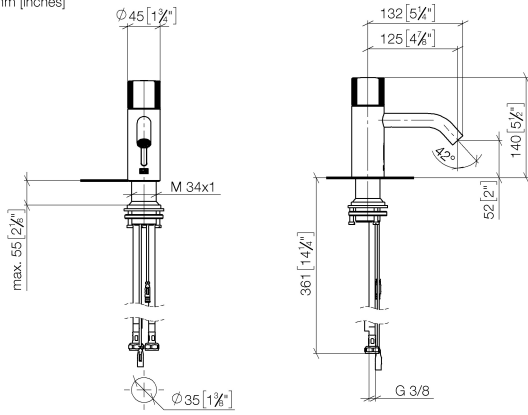

**META Grifería de lavabo con función de apertura y cierre electrónicos sin
válvula - Oro claro cepillado**

META

44 511 660

- Sensor infrarrojos
- Saliente 125 mm
- Altura máxima del conjunto 140 mm
- Altura hasta el aireador 52 mm
- Diámetro del orificio 35 mm
- Caño rígido
- Caudal máx. 5,7 l/min
- Aireador redondo
- Adecuada para la desinfección térmica
- Apagado automático al alcanzar el tiempo preestablecido
- Control de temperatura directo en el grifo
- Fuente de alimentación enchufable incluida
- Sin plomo
- 2x Latiguillo de presión M 8 x 1 enroscado, estanqueidad probada
- Este producto puede ayudar a un edificio a cumplir con los requisitos de los sistemas de certificación ecológica de edificios: LEED®, BREEAM®, DGNB

META Grifería de lavabo con función de apertura y cierre electrónicos sin válvula - Oro claro cepillado

META

44 511 660
mm [inches]

Diagrama de flujo

Códigos y Estándares

Scottish Water
Byelaws

UK Water Supply
Regulations

META Grifería de lavabo con función de apertura y cierre electrónicos sin
válvula - Oro claro cepillado

META

44 511 660
Certificado

WRAS_2212

44 511 660

Versión del producto de 7/1/2023

Piezas para otros
acabados pueden
encontrarse aquí:
Cromo

META Grifería de lavabo con función de apertura y cierre electrónicos sin
válvula - Oro claro cepillado

META

44 511 660

Lista de piezas de recambios

Versión del producto de 7/1/2023

Nº	Número de artículo	Denominación	Cantidad de montaje	Plazo de entrega
	90 20 66 124 00-27	manilla	10	30