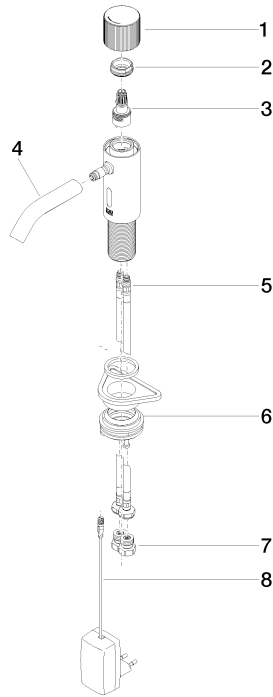

**META Grifería de lavabo con función de apertura y cierre electrónicos sin válvula - Latón cepillado (Oro 23k)**

META

44 511 660

- Sensor infrarrojos
- Saliente 125 mm
- Altura máxima del conjunto 140 mm
- Altura hasta el aireador 52 mm
- Diámetro del orificio 35 mm
- Caño rígido
- Caudal máx. 5,7 l/min
- Aireador redondo
- Adecuada para la desinfección térmica
- Apagado automático al alcanzar el tiempo preestablecido
- Control de temperatura directo en el grifo
- Fuente de alimentación enchufable incluida
- Sin plomo
- 2x Latiguillo de presión M 8 x 1 enroscado, estanqueidad probada
- Este producto puede ayudar a un edificio a cumplir con los requisitos de los sistemas de certificación ecológica de edificios: LEED®, BREEAM®, DGNB

**META Grifería de lavabo con función de apertura y cierre electrónicos sin válvula - Latón cepillado (Oro 23k)**

META

44 511 660  
mm [inches]

**Diagrama de flujo**

**Códigos y Estándares**

DIN 4109

ISO 3822

---

LGA\_38

WRAS\_2212

44 511 660

**Versión del producto de 7/1/2023**

Piezas para otros  
acabados pueden  
encontrarse aquí:  
Cromo

META Grifería de lavabo con función de apertura y cierre electrónicos sin  
válvula - Latón cepillado (Oro 23k)

## Lista de piezas de recambios

Versión del producto de 7/1/2023

Nº	Número de artículo	Denominación	Cantidad de montaje	Plazo de entrega
	90 20 66 124 00-28	manilla	10	20