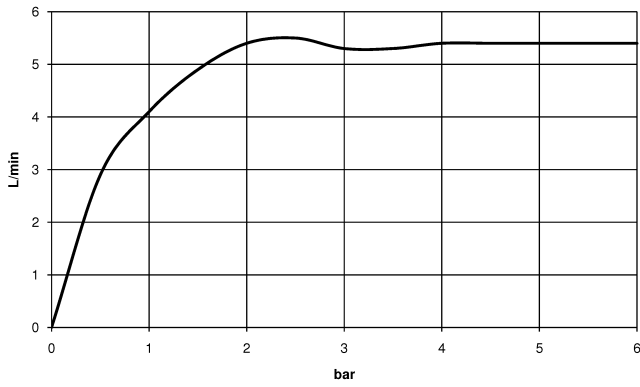

**META Grifería de lavabo con función de apertura y cierre electrónicos sin válvula - Latón cepillado (Oro 23k)**

META

44 511 660

- Sensor infrarrojos
- Saliente 125 mm
- Altura máxima del conjunto 140 mm
- Altura hasta el aireador 52 mm
- Diámetro del orificio 35 mm
- Caño rígido
- Caudal máx. 5,7 l/min
- Aireador redondo
- Adecuada para la desinfección térmica
- Apagado automático al alcanzar el tiempo preestablecido
- Control de temperatura directo en el grifo
- Fuente de alimentación enchufable incluida
- Sin plomo
- 2x Latiguillo de presión M 8 x 1 enroscado, estanqueidad probada
- Este producto puede ayudar a un edificio a cumplir con los requisitos de los sistemas de certificación ecológica de edificios: LEED®, BREEAM®, DGNB

**META Grifería de lavabo con función de apertura y cierre electrónicos sin válvula - Latón cepillado (Oro 23k)**

META

44 511 660  
mm [inches]

**Diagrama de flujo**

**Códigos y Estándares**

DIN 4109

ISO 3822