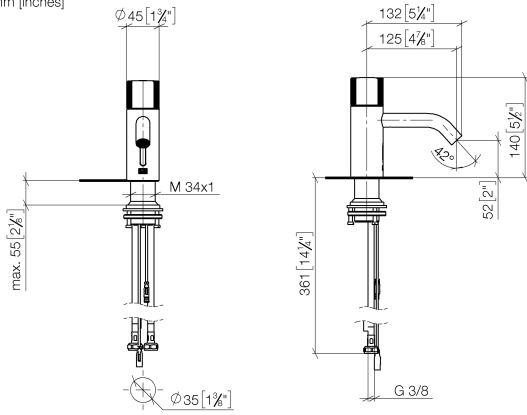

**META Grifería de lavabo con función de apertura y cierre electrónicos sin válvula - Latón cepillado (Oro 23k)**

META

44 511 660

- Sensor infrarrojos
- Saliente 125 mm
- Altura máxima del conjunto 140 mm
- Altura hasta el aireador 52 mm
- Diámetro del orificio 35 mm
- Caño rígido
- Caudal máx. 5,7 l/min
- Aireador redondo
- Adecuada para la desinfección térmica
- Apagado automático al alcanzar el tiempo preestablecido
- Control de temperatura directo en el grifo
- Fuente de alimentación enchufable incluida
- Sin plomo
- 2x Latiguillo de presión M 8 x 1 enroscado, estanqueidad probada
- Este producto puede ayudar a un edificio a cumplir con los requisitos de los sistemas de certificación ecológica de edificios: LEED®, BREEAM®, DGNB

**META Grifería de lavabo con función de apertura y cierre electrónicos sin válvula - Latón cepillado (Oro 23k)**

META

44 511 660  
mm [inches]

**Diagrama de flujo**

**Códigos y Estándares**

DIN 4109

ISO 3822

## Lista de piezas de recambios

Versión del producto de 7/1/2023

Nº	Número de artículo	Denominación	Cantidad de montaje	Plazo de entrega
	90 20 66 124 00-28	manilla	10	20