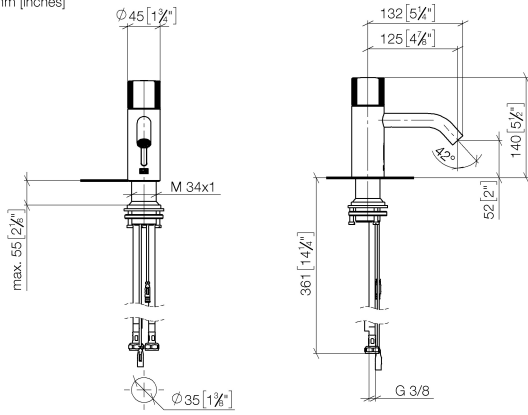

**META Grifería de lavabo con función de apertura y cierre electrónicos sin válvula - Negro mate**

META

44 511 660

- Sensor infrarrojos
- Saliente 125 mm
- Altura máxima del conjunto 140 mm
- Altura hasta el aireador 52 mm
- Diámetro del orificio 35 mm
- Caño rígido
- Caudal máx. 5,7 l/min
- Aireador redondo
- Adecuada para la desinfección térmica
- Apagado automático al alcanzar el tiempo preestablecido
- Control de temperatura directo en el grifo
- Fuente de alimentación enchufable incluida
- Sin plomo
- 2x Latiguillo de presión M 8 x 1 enroscado, estanqueidad probada
- Este producto puede ayudar a un edificio a cumplir con los requisitos de los sistemas de certificación ecológica de edificios: LEED®, BREEAM®, DGNB

**META Grifería de lavabo con función de apertura y cierre electrónicos sin válvula - Negro mate**

META

44 511 660  
mm [inches]

**Diagrama de flujo**

**Códigos y Estándares**

DIN 4109

ISO 3822

Scottish Water  
Byelaws

UK Water Supply  
Regulations

**Ü-Zeichen**

META Grifería de lavabo con función de apertura y cierre electrónicos sin  
válvula - Negro mate

---

META

44 511 660  
Certificado

---

LGA\_38

META

44 511 660

**Lista de piezas de recambios**

**Versión del producto de 7/1/2023**

<b>N°</b>	<b>Número de artículo</b>	<b>Denominación</b>	<b>Cantidad de montaje</b>	<b>Plazo de entrega</b>
	90 20 66 124 00-33	manilla	10	30