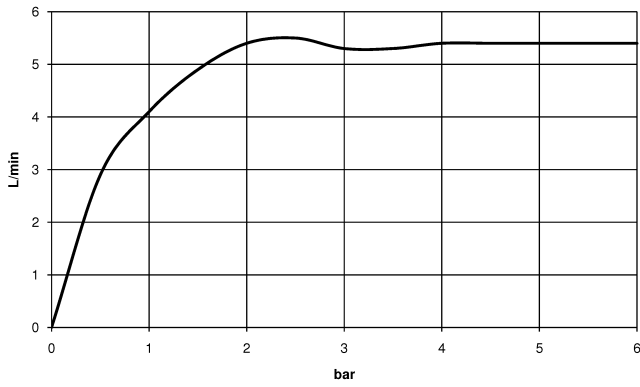

**META Grifería de lavabo con función de apertura y cierre electrónicos sin válvula - Negro mate**

META

44 511 660

- Sensor infrarrojos
- Saliente 125 mm
- Altura máxima del conjunto 140 mm
- Altura hasta el aireador 52 mm
- Diámetro del orificio 35 mm
- Caño rígido
- Caudal máx. 5,7 l/min
- Aireador redondo
- Adecuada para la desinfección térmica
- Apagado automático al alcanzar el tiempo preestablecido
- Control de temperatura directo en el grifo
- Fuente de alimentación enchufable incluida
- Sin plomo
- 2x Latiguillo de presión M 8 x 1 enroscado, estanqueidad probada
- Este producto puede ayudar a un edificio a cumplir con los requisitos de los sistemas de certificación ecológica de edificios: LEED®, BREEAM®, DGNB

**META Grifería de lavabo con función de apertura y cierre electrónicos sin válvula - Negro mate**

META

44 511 660  
mm [inches]

**Diagrama de flujo**

**Códigos y Estándares**

DIN 4109

ISO 3822

Scottish Water  
Byelaws