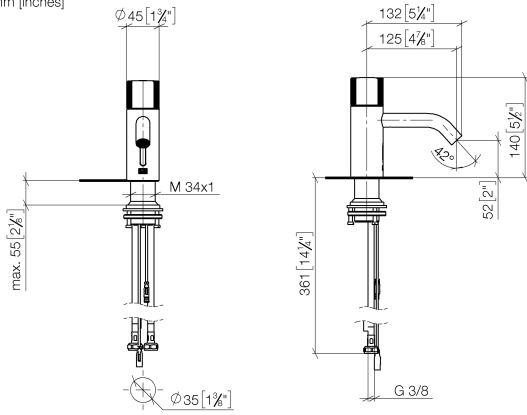

META Grifería de lavabo con función de apertura y cierre electrónicos sin válvula - Bronce cepillado

META

44 511 660

- Sensor infrarrojos
- Saliente 125 mm
- Altura máxima del conjunto 140 mm
- Altura hasta el aireador 52 mm
- Diámetro del orificio 35 mm
- Caño rígido
- Caudal máx. 5,7 l/min
- Aireador redondo
- Adecuada para la desinfección térmica
- Apagado automático al alcanzar el tiempo preestablecido
- Control de temperatura directo en el grifo
- Fuente de alimentación enchufable incluida
- Sin plomo
- 2x Latiguillo de presión M 8 x 1 enroscado, estanqueidad probada
- Este producto puede ayudar a un edificio a cumplir con los requisitos de los sistemas de certificación ecológica de edificios: LEED®, BREEAM®, DGNB

META Grifería de lavabo con función de apertura y cierre electrónicos sin válvula - Bronce cepillado

META

44 511 660
mm [inches]

Diagrama de flujo

Códigos y Estándares

Scottish Water
Byelaws

UK Water Supply
Regulations

META Grifería de lavabo con función de apertura y cierre electrónicos sin
válvula - Bronce cepillado

META

44 511 660
Certificado

WRAS_2212

44 511 660

Versión del producto de 7/1/2023

Piezas para otros
acabados pueden
encontrarse aquí:
Cromo

**META Grifería de lavabo con función de apertura y cierre electrónicos sin
válvula - Bronce cepillado**

META

44 511 660

Lista de piezas de recambios

Versión del producto de 7/1/2023

N°	Número de artículo	Denominación	Cantidad de montaje	Plazo de entrega
	90 20 66 124 00-42	manilla	10	30