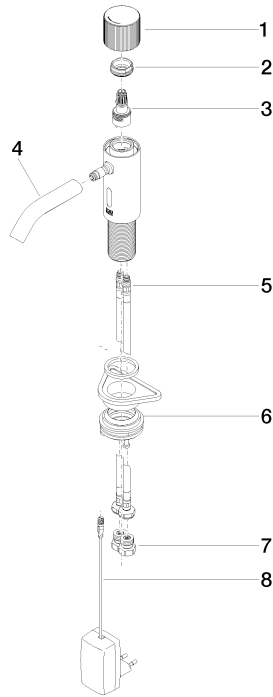

META Grifería de lavabo con función de apertura y cierre electrónicos sin válvula - Bronce cepillado

META

44 511 660

- Sensor infrarrojos
- Saliente 125 mm
- Altura máxima del conjunto 140 mm
- Altura hasta el aireador 52 mm
- Diámetro del orificio 35 mm
- Caño rígido
- Caudal máx. 5,7 l/min
- Aireador redondo
- Adecuada para la desinfección térmica
- Apagado automático al alcanzar el tiempo preestablecido
- Control de temperatura directo en el grifo
- Fuente de alimentación enchufable incluida
- Sin plomo
- 2x Latiguillo de presión M 8 x 1 enroscado, estanqueidad probada
- Este producto puede ayudar a un edificio a cumplir con los requisitos de los sistemas de certificación ecológica de edificios: LEED®, BREEAM®, DGNB

META Grifería de lavabo con función de apertura y cierre electrónicos sin válvula - Bronce cepillado

META

44 511 660
mm [inches]

Diagrama de flujo

Códigos y Estándares

Scottish Water
Byelaws

UK Water Supply
Regulations

META Grifería de lavabo con función de apertura y cierre electrónicos sin
válvula - Bronce cepillado

META

44 511 660
Certificado

WRAS_2212

44 511 660

Versión del producto de 7/1/2023

Piezas para otros
acabados pueden
encontrarse aquí:
Cromo

**META Grifería de lavabo con función de apertura y cierre electrónicos sin
válvula - Bronce cepillado**

META

44 511 660

Lista de piezas de recambios

Versión del producto de 7/1/2023

N°	Número de artículo	Denominación	Cantidad de montaje	Plazo de entrega
	90 20 66 124 00-42	manilla	10	30