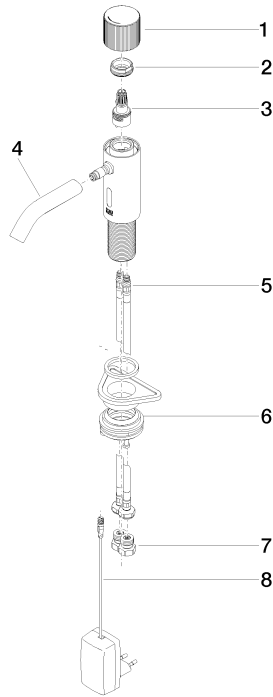

META Grifería de lavabo con función de apertura y cierre electrónicos sin válvula - Champagne cepillado (Oro 22k)

META

44 511 660

- Sensor infrarrojos
- Saliente 125 mm
- Altura máxima del conjunto 140 mm
- Altura hasta el aireador 52 mm
- Diámetro del orificio 35 mm
- Caño rígido
- Caudal máx. 5,7 l/min
- Aireador redondo
- Adecuada para la desinfección térmica
- Apagado automático al alcanzar el tiempo preestablecido
- Control de temperatura directo en el grifo
- Fuente de alimentación enchufable incluida
- Sin plomo
- 2x Latiguillo de presión M 8 x 1 enroscado, estanqueidad probada
- Este producto puede ayudar a un edificio a cumplir con los requisitos de los sistemas de certificación ecológica de edificios: LEED®, BREEAM®, DGNB

META Grifería de lavabo con función de apertura y cierre electrónicos sin válvula - Champagne cepillado (Oro 22k)

META

44 511 660
mm [inches]

Diagrama de flujo

Códigos y Estándares

Scottish Water
Byelaws

UK Water Supply
Regulations

META Grifería de lavabo con función de apertura y cierre electrónicos sin
válvula - Champagne cepillado (Oro 22k)

META

44 511 660
Certificado

WRAS_2212

44 511 660

Versión del producto de 7/1/2023

Piezas para otros
acabados pueden
encontrarse aquí:
Cromo

**META Grifería de lavabo con función de apertura y cierre electrónicos sin
válvula - Champagne cepillado (Oro 22k)**

META

44 511 660

Lista de piezas de recambios

Versión del producto de 7/1/2023

N°	Número de artículo	Denominación	Cantidad de montaje	Plazo de entrega
	90 20 66 124 00-46	manilla	10	30