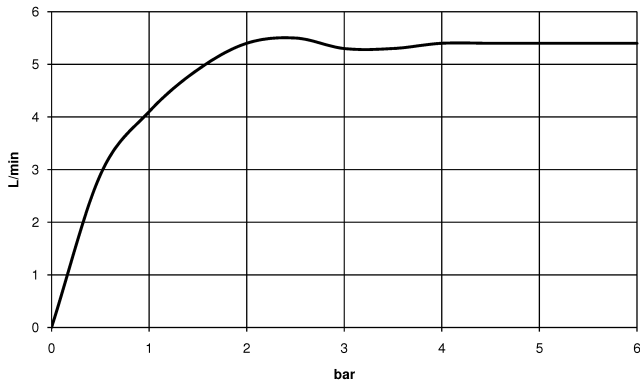

META Grifería de lavabo con función de apertura y cierre electrónicos sin válvula - Champagne cepillado (Oro 22k)

META

44 511 660

- Sensor infrarrojos
- Saliente 125 mm
- Altura máxima del conjunto 140 mm
- Altura hasta el aireador 52 mm
- Diámetro del orificio 35 mm
- Caño rígido
- Caudal máx. 5,7 l/min
- Aireador redondo
- Adecuada para la desinfección térmica
- Apagado automático al alcanzar el tiempo preestablecido
- Control de temperatura directo en el grifo
- Fuente de alimentación enchufable incluida
- Sin plomo
- 2x Latiguillo de presión M 8 x 1 enroscado, estanqueidad probada
- Este producto puede ayudar a un edificio a cumplir con los requisitos de los sistemas de certificación ecológica de edificios: LEED®, BREEAM®, DGNB

META Grifería de lavabo con función de apertura y cierre electrónicos sin válvula - Champagne cepillado (Oro 22k)

META

44 511 660
mm [inches]

Diagrama de flujo

Códigos y Estándares

Scottish Water
Byelaws

UK Water Supply
Regulations