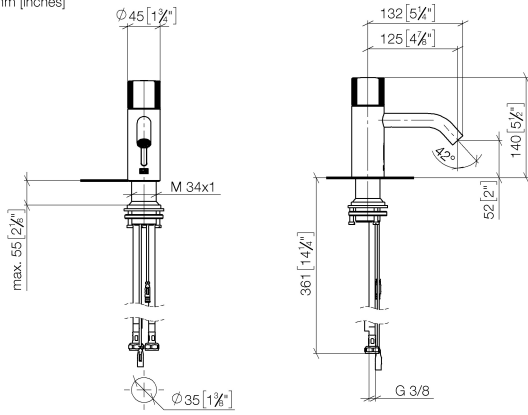

META Grifería de lavabo con función de apertura y cierre electrónicos sin válvula - Champagne cepillado (Oro 22k)

META

44 511 660

- Sensor infrarrojos
- Saliente 125 mm
- Altura máxima del conjunto 140 mm
- Altura hasta el aireador 52 mm
- Diámetro del orificio 35 mm
- Caño rígido
- Caudal máx. 5,7 l/min
- Aireador redondo
- Adecuada para la desinfección térmica
- Apagado automático al alcanzar el tiempo preestablecido
- Control de temperatura directo en el grifo
- Fuente de alimentación enchufable incluida
- Sin plomo
- 2x Latiguillo de presión M 8 x 1 enroscado, estanqueidad probada
- Este producto puede ayudar a un edificio a cumplir con los requisitos de los sistemas de certificación ecológica de edificios: LEED®, BREEAM®, DGNB

META Grifería de lavabo con función de apertura y cierre electrónicos sin válvula - Champagne cepillado (Oro 22k)

META

44 511 660
mm [inches]

Diagrama de flujo

Códigos y Estándares

Scottish Water
Byelaws

UK Water Supply
Regulations

META Grifería de lavabo con función de apertura y cierre electrónicos sin
válvula - Champagne cepillado (Oro 22k)

META

44 511 660
Certificado

WRAS_2212

44 511 660

Versión del producto de 7/1/2023

Piezas para otros
acabados pueden
encontrarse aquí:
Cromo

**META Grifería de lavabo con función de apertura y cierre electrónicos sin
válvula - Champagne cepillado (Oro 22k)**

META

44 511 660

Lista de piezas de recambios

Versión del producto de 7/1/2023

N°	Número de artículo	Denominación	Cantidad de montaje	Plazo de entrega
	90 20 66 124 00-46	manilla	10	30