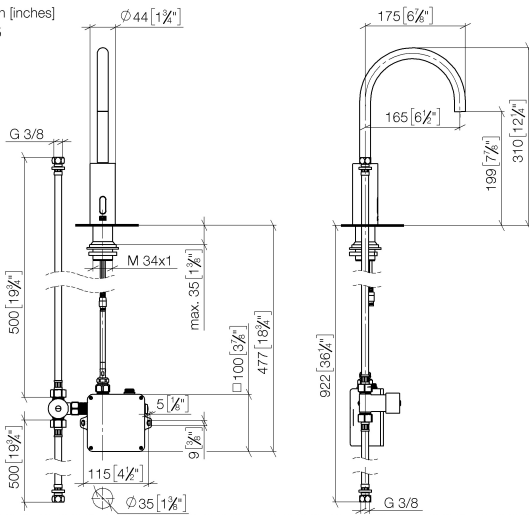

Grifería de lavabo con función de apertura y cierre electrónicos sin válvula - Platino cepillado

TARA

44 521 660

Encaja con: TARA, META

- Saliente 165 mm
- Sensor infrarojos
- Altura máxima del conjunto 310 mm
- Altura hasta el aireador 199 mm
- Diámetro del orificio 35 mm
- Caño rígido
- Caudal máx. 5,7 l/min
- Aireador redondo
- Adecuada para la desinfección térmica
- Apagado automático al alcanzar el tiempo preestablecido
- Control de temperatura indirecto (bajo encimera)
- Caja de control incluida
- Rango de detección de sensor ajustable
- Funciona con batería o fuente de alimentación enchufable (baterías no incluidas)
- Se requieren 4 pilas AA (1,5 V)
- Sin plomo
- 1x Latiguillo de presión M 8 x 1 enroscado, estanqueidad probada
- Este producto puede ayudar a un edificio a cumplir con los requisitos de los sistemas de certificación ecológica de edificios: LEED®, BREEAM®, DGNB

**Grifería de lavabo con función de apertura y cierre electrónicos sin válvula -
Platino cepillado**

TARA

44 521 660

mm [inches]

1:5

Diagrama de flujo

Códigos y Estándares

DIN 4109

EN 1717

Executive Order
no. 1007

ISO 3822

Scottish Water
Byelaws

UK Water Supply
Regulations

Ü-Zeichen

Grifería de lavabo con función de apertura y cierre electrónicos sin válvula -
Platino cepillado

TARA