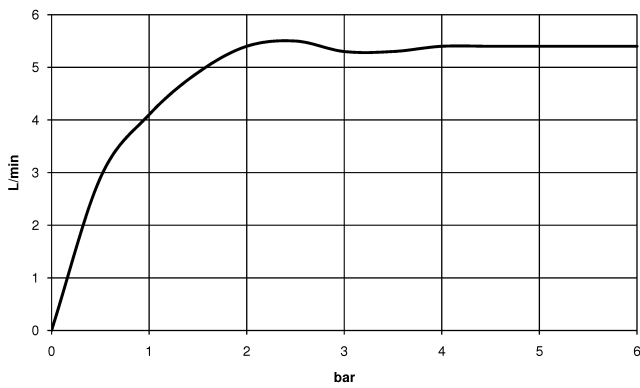

**Grifería de lavabo con función de apertura y cierre electrónicos sin válvula -
Platino cepillado**

TARA

44 521 660

mm [inches]

1:5

Diagrama de flujo

Códigos y Estándares

DIN 4109