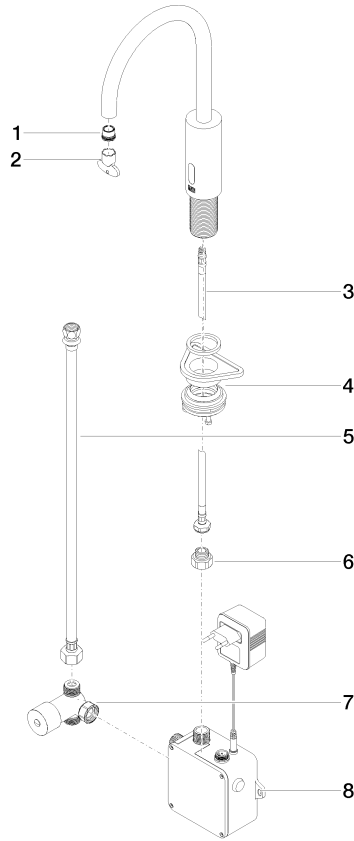

Grifería de lavabo con función de apertura y cierre electrónicos sin válvula - Platino cepillado

TARA

44 521 660

Encaja con: TARA, META

- Saliente 165 mm
- Sensor infrarojos
- Altura máxima del conjunto 310 mm
- Altura hasta el aireador 199 mm
- Diámetro del orificio 35 mm
- Caño rígido
- Caudal máx. 5,7 l/min
- Aireador redondo
- Adecuada para la desinfección térmica
- Apagado automático al alcanzar el tiempo preestablecido
- Control de temperatura indirecto (bajo encimera)
- Caja de control incluida
- Rango de detección de sensor ajustable
- Funciona con batería o fuente de alimentación enchufable (baterías no incluidas)
- Se requieren 4 pilas AA (1,5 V)
- Sin plomo
- 1x Latiguillo de presión M 8 x 1 enroscado, estanqueidad probada
- Este producto puede ayudar a un edificio a cumplir con los requisitos de los sistemas de certificación ecológica de edificios: LEED®, BREEAM®, DGNB

**Grifería de lavabo con función de apertura y cierre electrónicos sin válvula -
Platino cepillado**

TARA

44 521 660

mm [inches]

1:5

Diagrama de flujo

Códigos y Estándares

DIN 4109

44 521 660
Certificado

GDV_0400

LGA_38

WRAS_2211

Belgaqua_23-210-2

44 521 660

Versión del producto de 10/1/2023

Piezas para otros
acabados pueden
encontrarse aquí:
Cromo

Grifería de lavabo con función de apertura y cierre electrónicos sin válvula -
Platino cepillado

TARA

44 521 660

Lista de piezas de recambios

Versión del producto de 10/1/2023

Nº	Número de artículo	Denominación	Cantidad de montaje	Plazo de entrega
	09 29 03 126 90	mezclador de aire	8	2