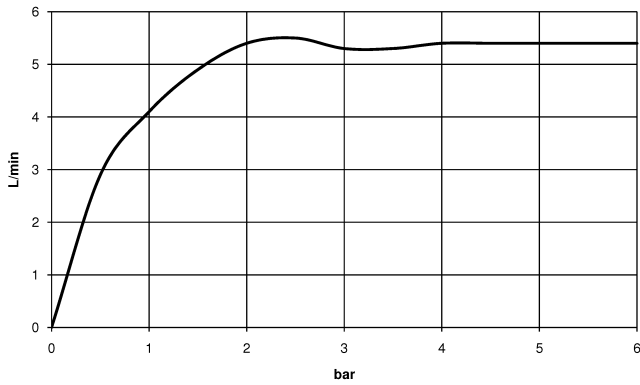

**Grifería de lavabo con función de apertura y cierre electrónicos sin válvula - Oro claro**

TARA

44 521 660

mm [inches]

1:5

**Diagrama de flujo**

**Códigos y Estándares**

EN 1717