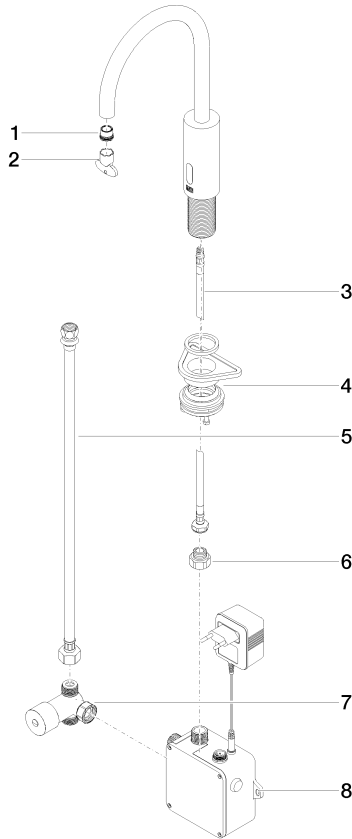

# Grifería de lavabo con función de apertura y cierre electrónicos sin válvula - Oro claro

TARA

44 521 660

Encaja con: TARA, META

- Saliente 165 mm
- Sensor infrarojos
- Altura máxima del conjunto 310 mm
- Altura hasta el aireador 199 mm
- Diámetro del orificio 35 mm
- Caño rígido
- Caudal máx. 5,7 l/min
- Aireador redondo
- Adecuada para la desinfección térmica
- Apagado automático al alcanzar el tiempo preestablecido
- Control de temperatura indirecto (bajo encimera)
- Caja de control incluida
- Rango de detección de sensor ajustable
- Funciona con batería o fuente de alimentación enchufable (baterías no incluidas)
- Se requieren 4 pilas AA (1,5 V)
- Sin plomo
- 1x Latiguillo de presión M 8 x 1 enroscado, estanqueidad probada
- Este producto puede ayudar a un edificio a cumplir con los requisitos de los sistemas de certificación ecológica de edificios: LEED®, BREEAM®, DGNB

**Grifería de lavabo con función de apertura y cierre electrónicos sin válvula - Oro claro**

TARA

44 521 660

mm [inches]

1:5

**Diagrama de flujo**

**Códigos y Estándares**

EN 1717

Executive Order  
no. 1007

Scottish Water  
Byelaws

UK Water Supply  
Regulations

Grifería de lavabo con función de apertura y cierre electrónicos sin válvula -  
Oro claro

TARA

---

44 521 660  
Certificado

---

GDV\_0400

WRAS\_2211

Belgaqua\_23-210-2

44 521 660

**Versión del producto de 10/1/2023**

Piezas para otros  
acabados pueden  
encontrarse aquí:  
Cromo

Grifería de lavabo con función de apertura y cierre electrónicos sin válvula -  
Oro claro