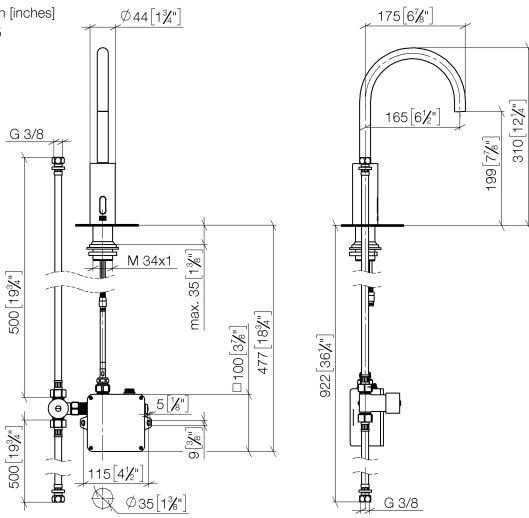

# Grifería de lavabo con función de apertura y cierre electrónicos sin válvula - Oro claro

TARA

44 521 660

Encaja con: TARA, META

- Saliente 165 mm
- Sensor infrarojos
- Altura máxima del conjunto 310 mm
- Altura hasta el aireador 199 mm
- Diámetro del orificio 35 mm
- Caño rígido
- Caudal máx. 5,7 l/min
- Aireador redondo
- Adecuada para la desinfección térmica
- Apagado automático al alcanzar el tiempo preestablecido
- Control de temperatura indirecto (bajo encimera)
- Caja de control incluida
- Rango de detección de sensor ajustable
- Funciona con batería o fuente de alimentación enchufable (baterías no incluidas)
- Se requieren 4 pilas AA (1,5 V)
- Sin plomo
- 1x Latiguillo de presión M 8 x 1 enroscado, estanqueidad probada
- Este producto puede ayudar a un edificio a cumplir con los requisitos de los sistemas de certificación ecológica de edificios: LEED®, BREEAM®, DGNB

**Grifería de lavabo con función de apertura y cierre electrónicos sin válvula - Oro claro**

TARA

44 521 660

mm [inches]

1:5

**Diagrama de flujo**

**Códigos y Estándares**

EN 1717