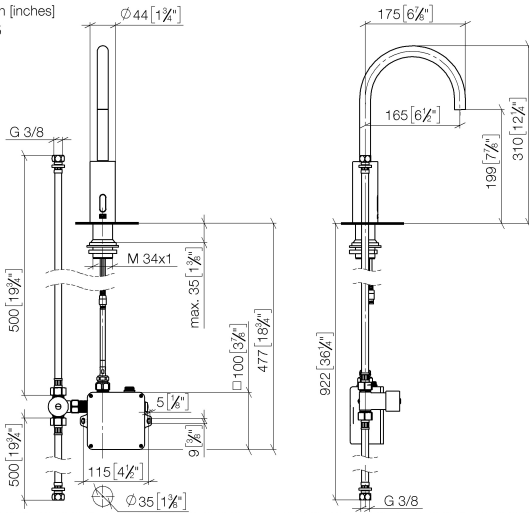

Grifería de lavabo con función de apertura y cierre electrónicos sin válvula - Oro claro cepillado

TARA

44 521 660

Encaja con: TARA, META

- Saliente 165 mm
- Sensor infrarojos
- Altura máxima del conjunto 310 mm
- Altura hasta el aireador 199 mm
- Diámetro del orificio 35 mm
- Caño rígido
- Caudal máx. 5,7 l/min
- Aireador redondo
- Adecuada para la desinfección térmica
- Apagado automático al alcanzar el tiempo preestablecido
- Control de temperatura indirecto (bajo encimera)
- Caja de control incluida
- Rango de detección de sensor ajustable
- Funciona con batería o fuente de alimentación enchufable (baterías no incluidas)
- Se requieren 4 pilas AA (1,5 V)
- Sin plomo
- 1x Latiguillo de presión M 8 x 1 enroscado, estanqueidad probada
- Este producto puede ayudar a un edificio a cumplir con los requisitos de los sistemas de certificación ecológica de edificios: LEED®, BREEAM®, DGNB

Grifería de lavabo con función de apertura y cierre electrónicos sin válvula - Oro claro cepillado

TARA

44 521 660

mm [inches]

1:5

Diagrama de flujo

Códigos y Estándares

EN 1717

Executive Order
no. 1007

Scottish Water
Byelaws

UK Water Supply
Regulations

Grifería de lavabo con función de apertura y cierre electrónicos sin válvula -
Oro claro cepillado

TARA

44 521 660
Certificado

GDV_0400