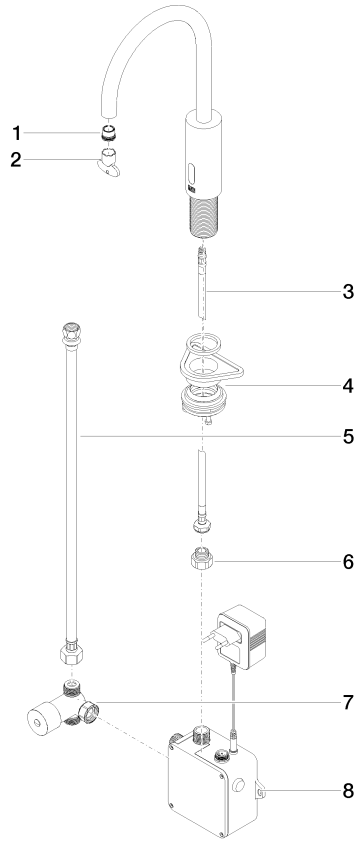

Grifería de lavabo con función de apertura y cierre electrónicos sin válvula - Oro claro cepillado

TARA

44 521 660

Encaja con: TARA, META

- Saliente 165 mm
- Sensor infrarojos
- Altura máxima del conjunto 310 mm
- Altura hasta el aireador 199 mm
- Diámetro del orificio 35 mm
- Caño rígido
- Caudal máx. 5,7 l/min
- Aireador redondo
- Adecuada para la desinfección térmica
- Apagado automático al alcanzar el tiempo preestablecido
- Control de temperatura indirecto (bajo encimera)
- Caja de control incluida
- Rango de detección de sensor ajustable
- Funciona con batería o fuente de alimentación enchufable (baterías no incluidas)
- Se requieren 4 pilas AA (1,5 V)
- Sin plomo
- 1x Latiguillo de presión M 8 x 1 enroscado, estanqueidad probada
- Este producto puede ayudar a un edificio a cumplir con los requisitos de los sistemas de certificación ecológica de edificios: LEED®, BREEAM®, DGNB

Grifería de lavabo con función de apertura y cierre electrónicos sin válvula - Oro claro cepillado

TARA

44 521 660

mm [inches]

1:5

Diagrama de flujo

Códigos y Estándares

EN 1717

Executive Order
no. 1007

Scottish Water
Byelaws

UK Water Supply
Regulations

Grifería de lavabo con función de apertura y cierre electrónicos sin válvula -
Oro claro cepillado

TARA

44 521 660
Certificado

GDV_0400

WRAS_2211

Belgaqua_23-210-2

44 521 660

Versión del producto de 10/1/2023

Piezas para otros
acabados pueden
encontrarse aquí:
Cromo

Grifería de lavabo con función de apertura y cierre electrónicos sin válvula -
Oro claro cepillado