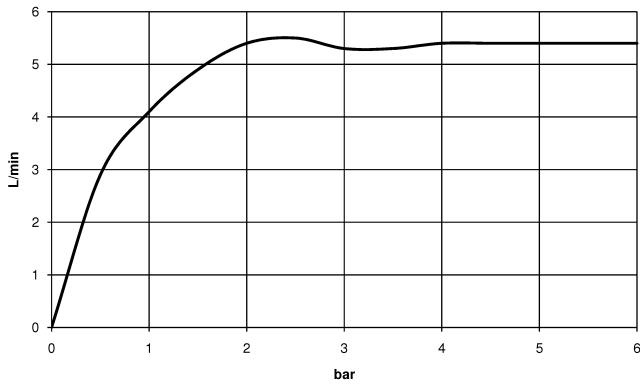

Grifería de lavabo con función de apertura y cierre electrónicos sin válvula - Oro claro cepillado

TARA

44 521 660

Encaja con: TARA, META

- Saliente 165 mm
- Sensor infrarojos
- Altura máxima del conjunto 310 mm
- Altura hasta el aireador 199 mm
- Diámetro del orificio 35 mm
- Caño rígido
- Caudal máx. 5,7 l/min
- Aireador redondo
- Adecuada para la desinfección térmica
- Apagado automático al alcanzar el tiempo preestablecido
- Control de temperatura indirecto (bajo encimera)
- Caja de control incluida
- Rango de detección de sensor ajustable
- Funciona con batería o fuente de alimentación enchufable (baterías no incluidas)
- Se requieren 4 pilas AA (1,5 V)
- Sin plomo
- 1x Latiguillo de presión M 8 x 1 enroscado, estanqueidad probada
- Este producto puede ayudar a un edificio a cumplir con los requisitos de los sistemas de certificación ecológica de edificios: LEED®, BREEAM®, DGNB

Grifería de lavabo con función de apertura y cierre electrónicos sin válvula - Oro claro cepillado

TARA

44 521 660

mm [inches]

1:5

Diagrama de flujo

Códigos y Estándares

EN 1717