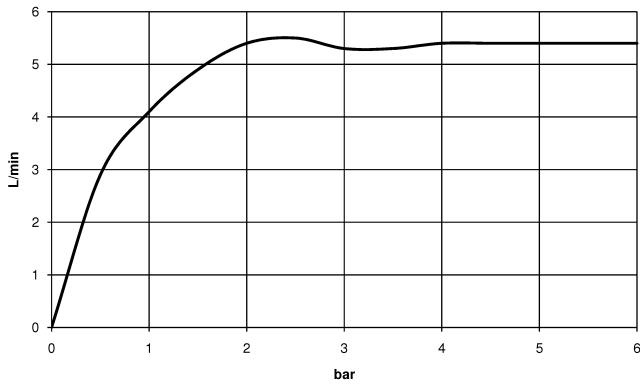

**Grifería de lavabo con función de apertura y cierre electrónicos sin válvula -
Negro mate**

TARA

44 521 660

mm [inches]

1:5

Diagrama de flujo

Códigos y Estándares

DIN 4109