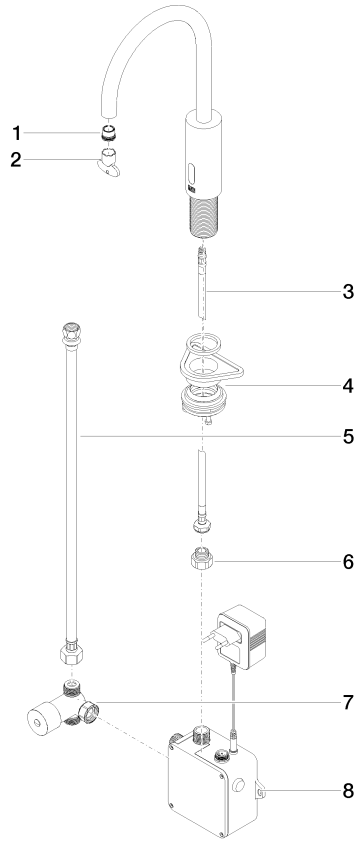

**Grifería de lavabo con función de apertura y cierre electrónicos sin válvula -
Negro mate**

TARA

44 521 660

Encaja con: TARA, META

- Saliente 165 mm
- Sensor infrarojos
- Altura máxima del conjunto 310 mm
- Altura hasta el aireador 199 mm
- Diámetro del orificio 35 mm
- Caño rígido
- Caudal máx. 5,7 l/min
- Aireador redondo
- Adecuada para la desinfección térmica
- Apagado automático al alcanzar el tiempo preestablecido
- Control de temperatura indirecto (bajo encimera)
- Caja de control incluida
- Rango de detección de sensor ajustable
- Funciona con batería o fuente de alimentación enchufable (baterías no incluidas)
- Se requieren 4 pilas AA (1,5 V)
- Sin plomo
- 1x Latiguillo de presión M 8 x 1 enroscado, estanqueidad probada
- Este producto puede ayudar a un edificio a cumplir con los requisitos de los sistemas de certificación ecológica de edificios: LEED®, BREEAM®, DGNB

EN 1717

Executive Order
no. 1007

ISO 3822

Scottish Water
Byelaws

UK Water Supply
Regulations

Ü-Zeichen

Grifería de lavabo con función de apertura y cierre electrónicos sin válvula -
Negro mate

TARA

44 521 660
Certificado

GDV_0400

LGA_38

WRAS_2211

Belgaqua_23-210-2

44 521 660

Versión del producto de 10/1/2023

Piezas para otros
acabados pueden
encontrarse aquí:
Cromo

Grifería de lavabo con función de apertura y cierre electrónicos sin válvula -
Negro mate

TARA

44 521 660

Lista de piezas de recambios

Versión del producto de 10/1/2023

Nº	Número de artículo	Denominación	Cantidad de montaje	Plazo de entrega
	09 29 03 126 90	mezclador de aire	8	2