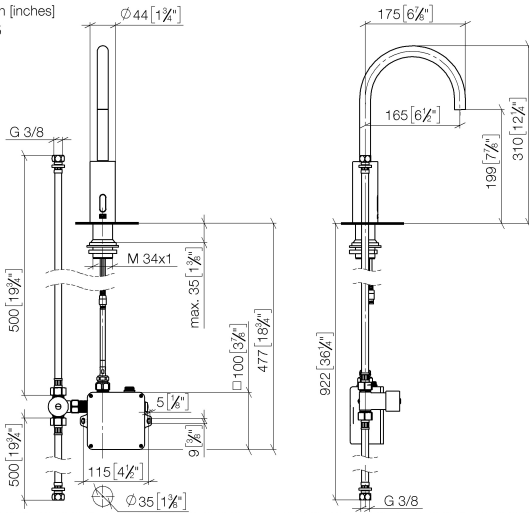

**Grifería de lavabo con función de apertura y cierre electrónicos sin válvula -
Negro mate**

TARA

44 521 660

Encaja con: TARA, META

- Saliente 165 mm
- Sensor infrarojos
- Altura máxima del conjunto 310 mm
- Altura hasta el aireador 199 mm
- Diámetro del orificio 35 mm
- Caño rígido
- Caudal máx. 5,7 l/min
- Aireador redondo
- Adecuada para la desinfección térmica
- Apagado automático al alcanzar el tiempo preestablecido
- Control de temperatura indirecto (bajo encimera)
- Caja de control incluida
- Rango de detección de sensor ajustable
- Funciona con batería o fuente de alimentación enchufable (baterías no incluidas)
- Se requieren 4 pilas AA (1,5 V)
- Sin plomo
- 1x Latiguillo de presión M 8 x 1 enroscado, estanqueidad probada
- Este producto puede ayudar a un edificio a cumplir con los requisitos de los sistemas de certificación ecológica de edificios: LEED®, BREEAM®, DGNB

**Grifería de lavabo con función de apertura y cierre electrónicos sin válvula -
Negro mate**

TARA

44 521 660

mm [inches]

1:5

Diagrama de flujo

Códigos y Estándares

DIN 4109

EN 1717

Executive Order
no. 1007

ISO 3822

Scottish Water
Byelaws

UK Water Supply
Regulations

Ü-Zeichen

Grifería de lavabo con función de apertura y cierre electrónicos sin válvula -
Negro mate

TARA