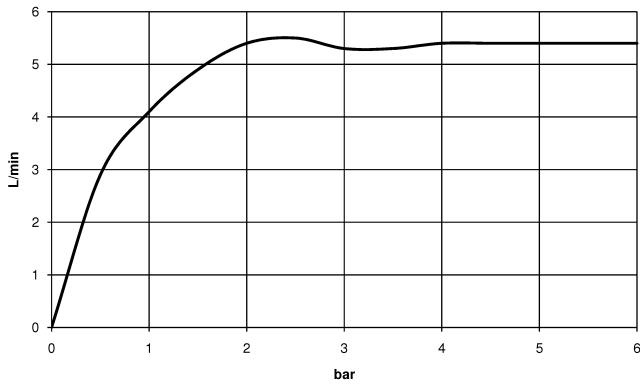

**Grifería de lavabo con función de apertura y cierre electrónicos sin válvula -
Champagne cepillado (Oro 22k)**

TARA

44 521 660

mm [inches]

1:5

Diagrama de flujo

Códigos y Estándares

DIN 4109