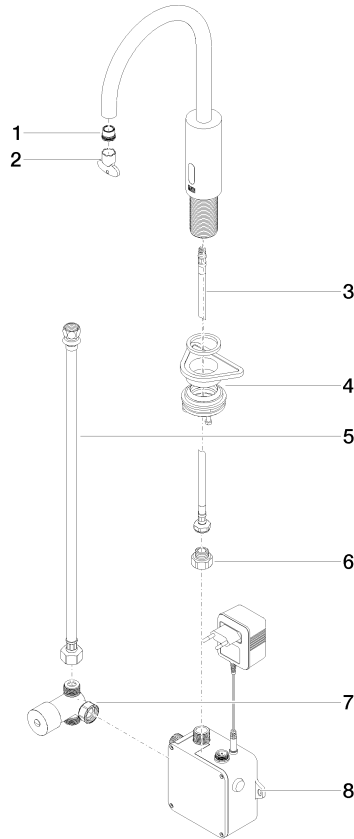

**Grifería de lavabo con función de apertura y cierre electrónicos sin válvula -
Champagne cepillado (Oro 22k)**

TARA

44 521 660

Encaja con: TARA, META

- Saliente 165 mm
- Sensor infrarojos
- Altura máxima del conjunto 310 mm
- Altura hasta el aireador 199 mm
- Diámetro del orificio 35 mm
- Caño rígido
- Caudal máx. 5,7 l/min
- Aireador redondo
- Adecuada para la desinfección térmica
- Apagado automático al alcanzar el tiempo preestablecido
- Control de temperatura indirecto (bajo encimera)
- Caja de control incluida
- Rango de detección de sensor ajustable
- Funciona con batería o fuente de alimentación enchufable (baterías no incluidas)
- Se requieren 4 pilas AA (1,5 V)
- Sin plomo
- 1x Latiguillo de presión M 8 x 1 enroscado, estanqueidad probada
- Este producto puede ayudar a un edificio a cumplir con los requisitos de los sistemas de certificación ecológica de edificios: LEED®, BREEAM®, DGNB

**Grifería de lavabo con función de apertura y cierre electrónicos sin válvula -
Champagne cepillado (Oro 22k)**

TARA

44 521 660

mm [inches]

1:5

Diagrama de flujo

Códigos y Estándares

DIN 4109

TARA

44 521 660
Certificado

GDV_0400

LGA_38

WRAS_2211

Belgaqua_23-210-2

44 521 660

Versión del producto de 10/1/2023

Piezas para otros
acabados pueden
encontrarse aquí:
Cromo

Grifería de lavabo con función de apertura y cierre electrónicos sin válvula -
Champagne cepillado (Oro 22k)

TARA

44 521 660

Lista de piezas de recambios