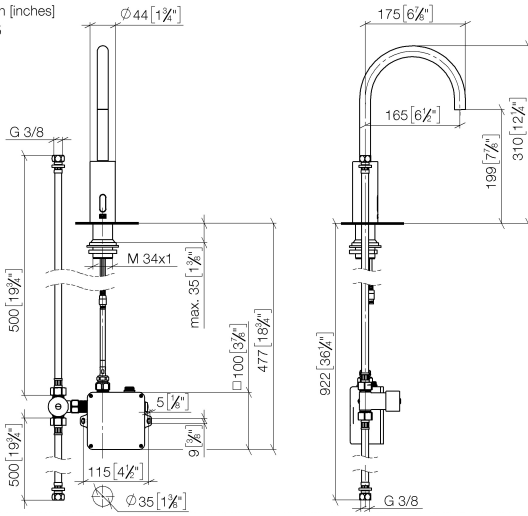

**Grifería de lavabo con función de apertura y cierre electrónicos sin válvula -
Champagne cepillado (Oro 22k)**

TARA

44 521 660

Encaja con: TARA, META

- Saliente 165 mm
- Sensor infrarojos
- Altura máxima del conjunto 310 mm
- Altura hasta el aireador 199 mm
- Diámetro del orificio 35 mm
- Caño rígido
- Caudal máx. 5,7 l/min
- Aireador redondo
- Adecuada para la desinfección térmica
- Apagado automático al alcanzar el tiempo preestablecido
- Control de temperatura indirecto (bajo encimera)
- Caja de control incluida
- Rango de detección de sensor ajustable
- Funciona con batería o fuente de alimentación enchufable (baterías no incluidas)
- Se requieren 4 pilas AA (1,5 V)
- Sin plomo
- 1x Latiguillo de presión M 8 x 1 enroscado, estanqueidad probada
- Este producto puede ayudar a un edificio a cumplir con los requisitos de los sistemas de certificación ecológica de edificios: LEED®, BREEAM®, DGNB

**Grifería de lavabo con función de apertura y cierre electrónicos sin válvula -
Champagne cepillado (Oro 22k)**

TARA

44 521 660

mm [inches]

1:5

Diagrama de flujo

Códigos y Estándares

DIN 4109

EN 1717

Executive Order
no. 1007

ISO 3822

Scottish Water
Byelaws

UK Water Supply
Regulations

Ü-Zeichen

Grifería de lavabo con función de apertura y cierre electrónicos sin válvula -
Champagne cepillado (Oro 22k)