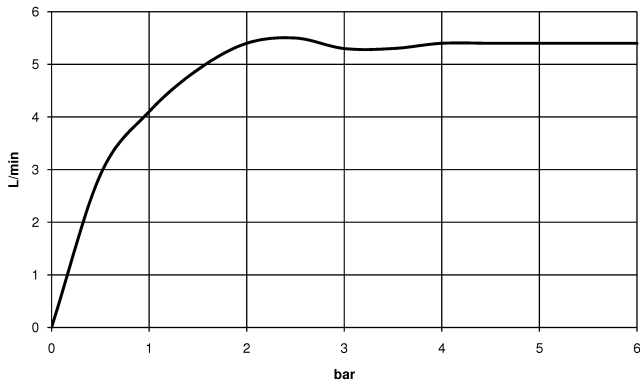

**Grifería de lavabo con función de apertura y cierre electrónicos sin válvula -
Champagne (Oro 22k)**

TARA

44 521 660

mm [inches]

1:5

Diagrama de flujo

Códigos y Estándares

DIN 4109