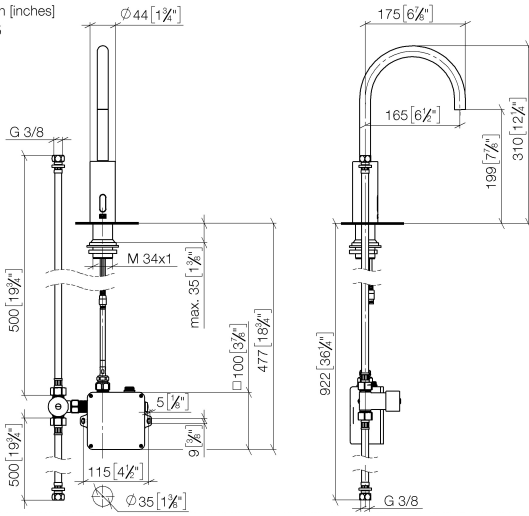

**Grifería de lavabo con función de apertura y cierre electrónicos sin válvula -
Champagne (Oro 22k)**

TARA

44 521 660

Encaja con: TARA, META

- Saliente 165 mm
- Sensor infrarojos
- Altura máxima del conjunto 310 mm
- Altura hasta el aireador 199 mm
- Diámetro del orificio 35 mm
- Caño rígido
- Caudal máx. 5,7 l/min
- Aireador redondo
- Adecuada para la desinfección térmica
- Apagado automático al alcanzar el tiempo preestablecido
- Control de temperatura indirecto (bajo encimera)
- Caja de control incluida
- Rango de detección de sensor ajustable
- Funciona con batería o fuente de alimentación enchufable (baterías no incluidas)
- Se requieren 4 pilas AA (1,5 V)
- Sin plomo
- 1x Latiguillo de presión M 8 x 1 enroscado, estanqueidad probada
- Este producto puede ayudar a un edificio a cumplir con los requisitos de los sistemas de certificación ecológica de edificios: LEED®, BREEAM®, DGNB

**Grifería de lavabo con función de apertura y cierre electrónicos sin válvula -
Champagne (Oro 22k)**

TARA

44 521 660

mm [inches]

1:5

Diagrama de flujo

Códigos y Estándares

DIN 4109

EN 1717

Executive Order
no. 1007

ISO 3822

Scottish Water
Byelaws

UK Water Supply
Regulations

Ü-Zeichen

Grifería de lavabo con función de apertura y cierre electrónicos sin válvula -
Champagne (Oro 22k)

TARA