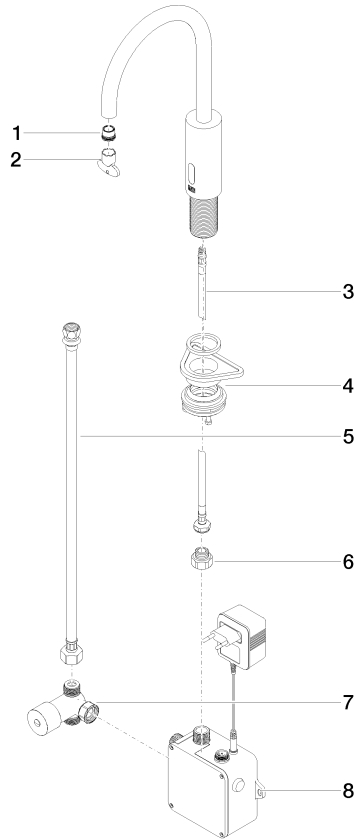

**Grifería de lavabo con función de apertura y cierre electrónicos sin válvula -
Champagne (Oro 22k)**

TARA

44 521 660

Encaja con: TARA, META

- Saliente 165 mm
- Sensor infrarojos
- Altura máxima del conjunto 310 mm
- Altura hasta el aireador 199 mm
- Diámetro del orificio 35 mm
- Caño rígido
- Caudal máx. 5,7 l/min
- Aireador redondo
- Adecuada para la desinfección térmica
- Apagado automático al alcanzar el tiempo preestablecido
- Control de temperatura indirecto (bajo encimera)
- Caja de control incluida
- Rango de detección de sensor ajustable
- Funciona con batería o fuente de alimentación enchufable (baterías no incluidas)
- Se requieren 4 pilas AA (1,5 V)
- Sin plomo
- 1x Latiguillo de presión M 8 x 1 enroscado, estanqueidad probada
- Este producto puede ayudar a un edificio a cumplir con los requisitos de los sistemas de certificación ecológica de edificios: LEED®, BREEAM®, DGNB

EN 1717

Executive Order
no. 1007

ISO 3822

Scottish Water
Byelaws

UK Water Supply
Regulations

Ü-Zeichen

Grifería de lavabo con función de apertura y cierre electrónicos sin válvula -
Champagne (Oro 22k)

TARA

44 521 660
Certificado

GDV_0400

LGA_38

WRAS_2211

Belgaqua_23-210-2

44 521 660

Versión del producto de 10/1/2023

Piezas para otros
acabados pueden
encontrarse aquí:
Cromo

Grifería de lavabo con función de apertura y cierre electrónicos sin válvula -
Champagne (Oro 22k)

TARA

44 521 660

Lista de piezas de recambios

Versión del producto de 10/1/2023

N°	Número de artículo	Denominación	Cantidad de montaje	Plazo de entrega
	09 29 03 126 90	mezclador de aire	8	2