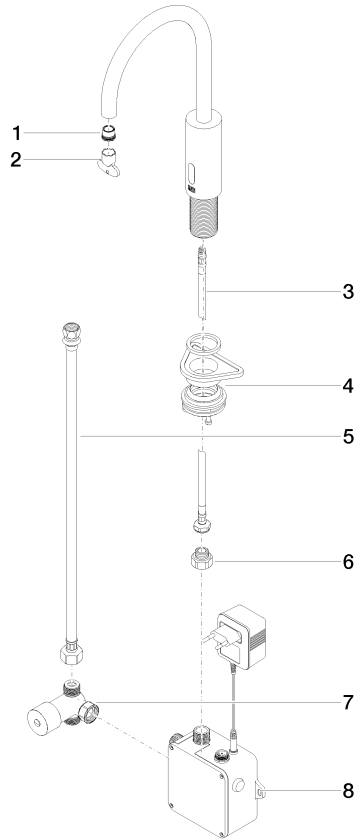

Grifería de lavabo con función de apertura y cierre electrónicos sin válvula - Cromo cepillado

TARA

44 521 660

Encaja con: TARA, META

- Saliente 165 mm
- Sensor infrarojos
- Altura máxima del conjunto 310 mm
- Altura hasta el aireador 199 mm
- Diámetro del orificio 35 mm
- Caño rígido
- Caudal máx. 5,7 l/min
- Aireador redondo
- Adecuada para la desinfección térmica
- Apagado automático al alcanzar el tiempo preestablecido
- Control de temperatura indirecto (bajo encimera)
- Caja de control incluida
- Rango de detección de sensor ajustable
- Funciona con batería o fuente de alimentación enchufable (baterías no incluidas)
- Se requieren 4 pilas AA (1,5 V)
- Sin plomo
- 1x Latiguillo de presión M 8 x 1 enroscado, estanqueidad probada
- Este producto puede ayudar a un edificio a cumplir con los requisitos de los sistemas de certificación ecológica de edificios: LEED®, BREEAM®, DGNB

Grifería de lavabo con función de apertura y cierre electrónicos sin válvula - Cromo cepillado

TARA

44 521 660

mm [inches]
1:5

Diagrama de flujo

Códigos y Estándares

DIN 4109

EN 1717

Executive Order
no. 1007

ISO 3822

Scottish Water
Byelaws

UK Water Supply
Regulations

Ü-Zeichen

Grifería de lavabo con función de apertura y cierre electrónicos sin válvula -
Cromo cepillado

TARA

44 521 660
Certificado

GDV_0400

LGA_38

WRAS_2211

Belgaqua_23-210-2

44 521 660

Versión del producto de 10/1/2023

Piezas para otros
acabados pueden
encontrarse aquí:
Cromo

Grifería de lavabo con función de apertura y cierre electrónicos sin válvula -
Cromo cepillado