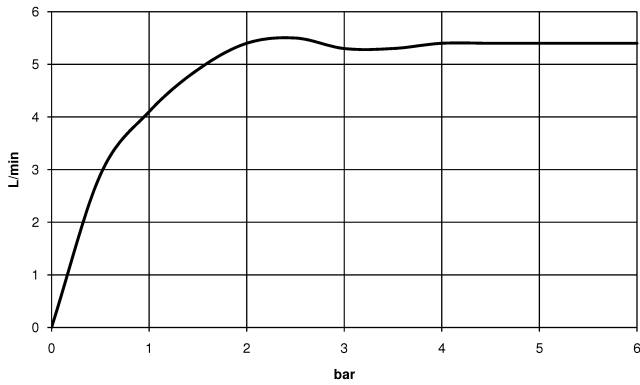

Grifería de lavabo con función de apertura y cierre electrónicos sin válvula - Cromo cepillado

TARA

44 521 660

mm [inches]
1:5

Diagrama de flujo

Códigos y Estándares

DIN 4109

EN 1717