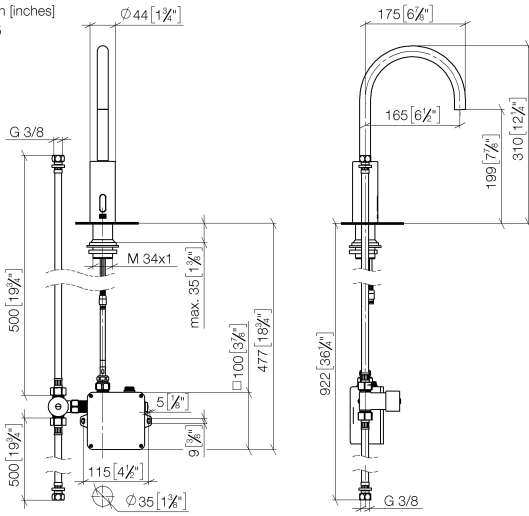

Grifería de lavabo con función de apertura y cierre electrónicos sin válvula - Cromo cepillado

TARA

44 521 660

Encaja con: TARA, META

- Saliente 165 mm
- Sensor infrarojos
- Altura máxima del conjunto 310 mm
- Altura hasta el aireador 199 mm
- Diámetro del orificio 35 mm
- Caño rígido
- Caudal máx. 5,7 l/min
- Aireador redondo
- Adecuada para la desinfección térmica
- Apagado automático al alcanzar el tiempo preestablecido
- Control de temperatura indirecto (bajo encimera)
- Caja de control incluida
- Rango de detección de sensor ajustable
- Funciona con batería o fuente de alimentación enchufable (baterías no incluidas)
- Se requieren 4 pilas AA (1,5 V)
- Sin plomo
- 1x Latiguillo de presión M 8 x 1 enroscado, estanqueidad probada
- Este producto puede ayudar a un edificio a cumplir con los requisitos de los sistemas de certificación ecológica de edificios: LEED®, BREEAM®, DGNB

Grifería de lavabo con función de apertura y cierre electrónicos sin válvula - Cromo cepillado

TARA

44 521 660

mm [inches]
1:5

Diagrama de flujo

Códigos y Estándares

DIN 4109

EN 1717

Executive Order
no. 1007

ISO 3822

Scottish Water
Byelaws

UK Water Supply
Regulations

Ü-Zeichen

Grifería de lavabo con función de apertura y cierre electrónicos sin válvula -
Cromo cepillado

TARA

44 521 660
Certificado