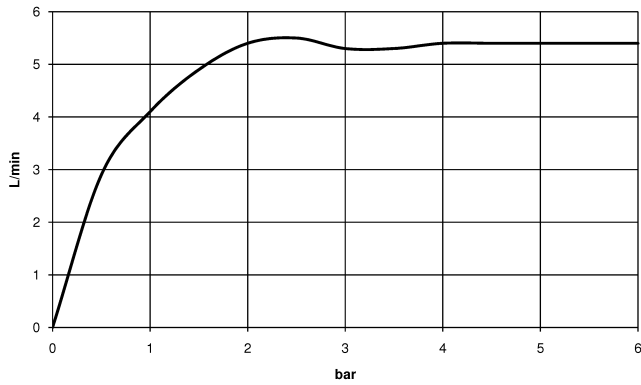

**Grifería de lavabo con función de apertura y cierre electrónicos sin válvula -  
Dark Platinum cepillado**

TARA

44 521 660

mm [inches]

1:5

**Diagrama de flujo**

**Códigos y Estándares**

DIN 4109