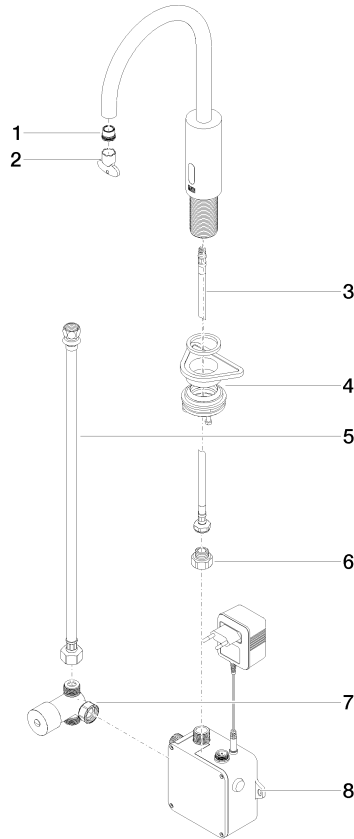

**Grifería de lavabo con función de apertura y cierre electrónicos sin válvula -  
Dark Platinum cepillado**

TARA

44 521 660

Encaja con: TARA, META

- Saliente 165 mm
- Sensor infrarojos
- Altura máxima del conjunto 310 mm
- Altura hasta el aireador 199 mm
- Diámetro del orificio 35 mm
- Caño rígido
- Caudal máx. 5,7 l/min
- Aireador redondo
- Adecuada para la desinfección térmica
- Apagado automático al alcanzar el tiempo preestablecido
- Control de temperatura indirecto (bajo encimera)
- Caja de control incluida
- Rango de detección de sensor ajustable
- Funciona con batería o fuente de alimentación enchufable (baterías no incluidas)
- Se requieren 4 pilas AA (1,5 V)
- Sin plomo
- 1x Latiguillo de presión M 8 x 1 enroscado, estanqueidad probada
- Este producto puede ayudar a un edificio a cumplir con los requisitos de los sistemas de certificación ecológica de edificios: LEED®, BREEAM®, DGNB

**Grifería de lavabo con función de apertura y cierre electrónicos sin válvula -  
Dark Platinum cepillado**

TARA

44 521 660

mm [inches]

1:5

**Diagrama de flujo**

**Códigos y Estándares**

DIN 4109

Grifería de lavabo con función de apertura y cierre electrónicos sin válvula -  
Dark Platinum cepillado

TARA

44 521 660

**Versión del producto de 10/1/2023**

Piezas para otros  
acabados pueden  
encontrarse aquí:  
Cromo

Grifería de lavabo con función de apertura y cierre electrónicos sin válvula -  
Dark Platinum cepillado

TARA

44 521 660

**Lista de piezas de recambios**

**Versión del producto de 10/1/2023**

Nº	Número de artículo	Denominación	Cantidad de montaje	Plazo de entrega
	09 29 03 126 90	mezclador de aire	8	2