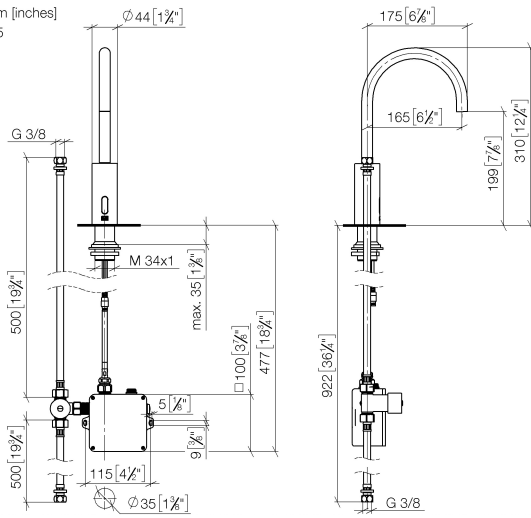

**Grifería de lavabo con función de apertura y cierre electrónicos sin válvula -  
Dark Platinum cepillado**

TARA

44 521 660

Encaja con: TARA, META

- Saliente 165 mm
- Sensor infrarojos
- Altura máxima del conjunto 310 mm
- Altura hasta el aireador 199 mm
- Diámetro del orificio 35 mm
- Caño rígido
- Caudal máx. 5,7 l/min
- Aireador redondo
- Adecuada para la desinfección térmica
- Apagado automático al alcanzar el tiempo preestablecido
- Control de temperatura indirecto (bajo encimera)
- Caja de control incluida
- Rango de detección de sensor ajustable
- Funciona con batería o fuente de alimentación enchufable (baterías no incluidas)
- Se requieren 4 pilas AA (1,5 V)
- Sin plomo
- 1x Latiguillo de presión M 8 x 1 enroscado, estanqueidad probada
- Este producto puede ayudar a un edificio a cumplir con los requisitos de los sistemas de certificación ecológica de edificios: LEED®, BREEAM®, DGNB

**Grifería de lavabo con función de apertura y cierre electrónicos sin válvula -  
Dark Platinum cepillado**

TARA

44 521 660

mm [inches]

1:5

**Diagrama de flujo**

**Códigos y Estándares**

DIN 4109