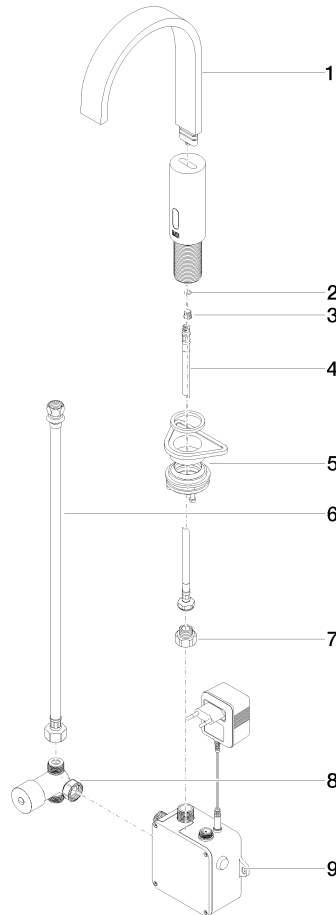

**MEM Grifería de lavabo con función de apertura y cierre electrónicos sin
válvula - Dark Chrome**

MEM

44 521 782

- Saliente 165 mm
- Sensor infrarojos
- Altura máxima del conjunto 313 mm
- Altura hasta el aireador 206 mm
- Diámetro del orificio 35 mm
- Caño rígido
- Caudal máx. 5,7 l/min
- Aireador rectangular
- Adecuada para la desinfección térmica
- Apagado automático al alcanzar el tiempo preestablecido
- Control de temperatura indirecto (bajo encimera)
- Caja de control incluida
- Rango de detección de sensor ajustable
- Funciona con batería o fuente de alimentación enchufable (baterías no incluidas)
- Se requieren 4 pilas AA (1,5 V)
- Sin plomo
- 1x Latiguillo de presión M 8 x 1 enroscado, estanqueidad probada
- Este producto puede ayudar a un edificio a cumplir con los requisitos de los sistemas de certificación ecológica de edificios: LEED®, BREEAM®, DGNB

MEM Grifería de lavabo con función de apertura y cierre electrónicos sin válvula - Dark Chrome

MEM

44 521 782

mm [inches]
1:5

Diagrama de flujo

Códigos y Estándares

DIN 4109

EN 1717

ISO 3822

Scottish Water
Byelaws

UK Water Supply
Regulations

Ü-Zeichen

MEM Grifería de lavabo con función de apertura y cierre electrónicos sin
válvula - Dark Chrome

MEM

44 521 782
Certificado

WRAS_2211 Belgaqua_23-210-2 LGA_38

44 521 782

Piezas para otros
acabados pueden
encontrarse aquí:
Cromo

MEM Grifería de lavabo con función de apertura y cierre electrónicos sin
válvula - Dark Chrome

MEM

44 521 782

Lista de piezas de recambios