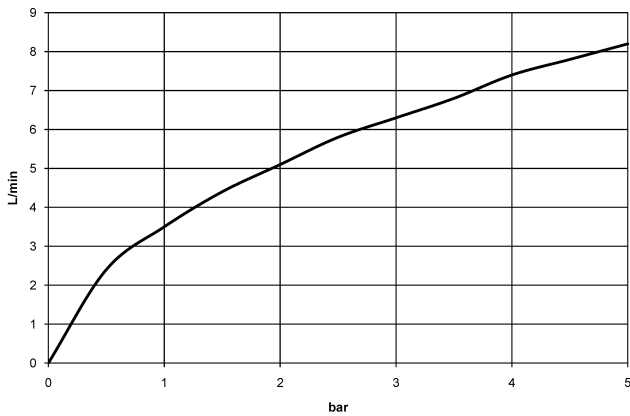

MEM Grifería de lavabo con función de apertura y cierre electrónicos sin válvula - Dark Chrome

MEM

44 521 782

mm [inches]
1:5

Diagrama de flujo

Códigos y Estándares

DIN 4109

EN 1717