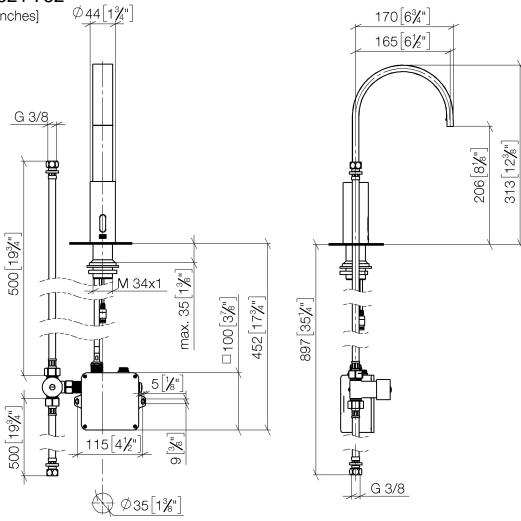

**MEM Grifería de lavabo con función de apertura y cierre electrónicos sin
válvula - Dark Chrome**

MEM

44 521 782

- Saliente 165 mm
- Sensor infrarojos
- Altura máxima del conjunto 313 mm
- Altura hasta el aireador 206 mm
- Diámetro del orificio 35 mm
- Caño rígido
- Caudal máx. 5,7 l/min
- Aireador rectangular
- Adecuada para la desinfección térmica
- Apagado automático al alcanzar el tiempo preestablecido
- Control de temperatura indirecto (bajo encimera)
- Caja de control incluida
- Rango de detección de sensor ajustable
- Funciona con batería o fuente de alimentación enchufable (baterías no incluidas)
- Se requieren 4 pilas AA (1,5 V)
- Sin plomo
- 1x Latiguillo de presión M 8 x 1 enroscado, estanqueidad probada
- Este producto puede ayudar a un edificio a cumplir con los requisitos de los sistemas de certificación ecológica de edificios: LEED®, BREEAM®, DGNB

MEM Grifería de lavabo con función de apertura y cierre electrónicos sin válvula - Dark Chrome

MEM

44 521 782

mm [inches]
1:5

Diagrama de flujo

Códigos y Estándares

DIN 4109

EN 1717

ISO 3822

Scottish Water
Byelaws

UK Water Supply
Regulations

Ü-Zeichen

MEM Grifería de lavabo con función de apertura y cierre electrónicos sin
válvula - Dark Chrome

MEM

44 521 782
Certificado

WRAS_2211 Belgaqua_23-210-2 LGA_38