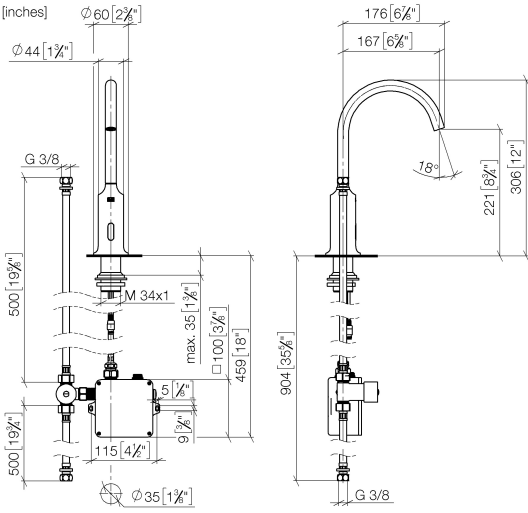

**VAIA Grifería de lavabo con función de apertura y cierre electrónicos sin válvula - Dark Chrome**

VAIA

44 521 809

- Sensor infrarojos
- Saliente 167 mm
- Altura máxima del conjunto 306 mm
- Altura hasta el aireador 221 mm
- Diámetro del orificio 35 mm
- Caño rígido
- Caudal máx. 5,7 l/min
- Aireador redondo
- Adecuada para la desinfección térmica
- Apagado automático al alcanzar el tiempo preestablecido
- Control de temperatura indirecto (bajo encimera)
- Caja de control incluida
- Rango de detección de sensor ajustable
- Funciona con batería o fuente de alimentación enchufable (baterías no incluidas)
- Se requieren 4 pilas AA (1,5 V)
- Sin plomo
- 1x Latiguillo de presión M 8 x 1 enroscado, estanqueidad probada
- Este producto puede ayudar a un edificio a cumplir con los requisitos de los sistemas de certificación ecológica de edificios: LEED®, BREEAM®, DGNB

44 521 809

mm [inches]  
1:5

**Diagrama de flujo**

**Códigos y Estándares**

DIN 4109

EN 1717

Executive Order  
no. 1007

ISO 3822