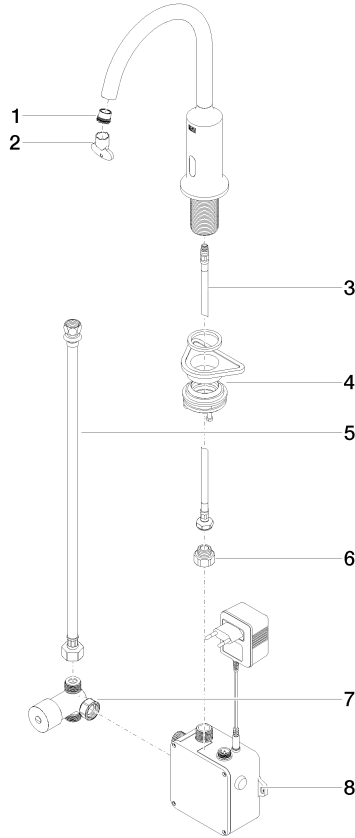

**VAIA Grifería de lavabo con función de apertura y cierre electrónicos sin válvula - Dark Chrome**

VAIA

44 521 809

- Sensor infrarojos
- Saliente 167 mm
- Altura máxima del conjunto 306 mm
- Altura hasta el aireador 221 mm
- Diámetro del orificio 35 mm
- Caño rígido
- Caudal máx. 5,7 l/min
- Aireador redondo
- Adecuada para la desinfección térmica
- Apagado automático al alcanzar el tiempo preestablecido
- Control de temperatura indirecto (bajo encimera)
- Caja de control incluida
- Rango de detección de sensor ajustable
- Funciona con batería o fuente de alimentación enchufable (baterías no incluidas)
- Se requieren 4 pilas AA (1,5 V)
- Sin plomo
- 1x Latiguillo de presión M 8 x 1 enroscado, estanqueidad probada
- Este producto puede ayudar a un edificio a cumplir con los requisitos de los sistemas de certificación ecológica de edificios: LEED®, BREEAM®, DGNB

44 521 809

mm [inches]  
1:5

**Diagrama de flujo**

**Códigos y Estándares**

DIN 4109

EN 1717

Executive Order  
no. 1007

ISO 3822

GDV\_0400

LGA\_38

WRAS\_2211

Belgaqua\_23-210-2

44 521 809

Piezas para otros  
acabados pueden  
encontrarse aquí:  
Cromo

VAIA Grifería de lavabo con función de apertura y cierre electrónicos sin  
válvula - Dark Chrome

## **Lista de piezas de recambios**