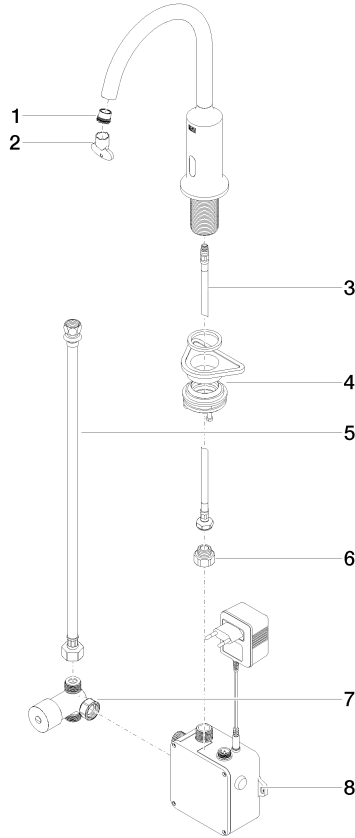

VAIA Grifería de lavabo con función de apertura y cierre electrónicos sin válvula - Dark Platinum cepillado

VAIA

44 521 809

- Sensor infrarrojos
- Saliente 167 mm
- Altura máxima del conjunto 306 mm
- Altura hasta el aireador 221 mm
- Diámetro del orificio 35 mm
- Caño rígido
- Caudal máx. 5,7 l/min
- Aireador redondo
- Adecuada para la desinfección térmica
- Apagado automático al alcanzar el tiempo preestablecido
- Control de temperatura indirecto (bajo encimera)
- Caja de control incluida
- Rango de detección de sensor ajustable
- Funciona con batería o fuente de alimentación enchufable (baterías no incluidas)
- Se requieren 4 pilas AA (1,5 V)
- Sin plomo
- 1x Latiguillo de presión M 8 x 1 enroscado, estanqueidad probada
- Este producto puede ayudar a un edificio a cumplir con los requisitos de los sistemas de certificación ecológica de edificios: LEED®, BREEAM®, DGNB

VAIA Grifería de lavabo con función de apertura y cierre electrónicos sin
válvula - Dark Platinum cepillado

VAIA

44 521 809
Certificado

GDV_0400

LGA_38

WRAS_2211

Belgaqua_23-210-2

44 521 809

Piezas para otros
acabados pueden
encontrarse aquí:
Cromo

VAIA Grifería de lavabo con función de apertura y cierre electrónicos sin
válvula - Dark Platinum cepillado

VAIA

44 521 809

Lista de piezas de recambios