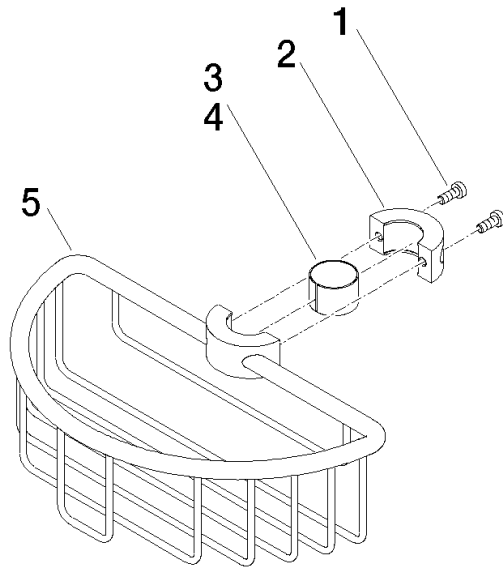

**Cestilla para ducha. para montaje a posteriori - Cromo**

IMO

82 290 970

- Ancho 200mm
- Altura 62 mm
- Saliente 125 mm

Encaja con: IMO, LULU, MADISON, MEM, TARA, CL.1, LISSÉ, VAIA, META, CYO

|  |                               |               |
|--|-------------------------------|---------------|
|    | Cromo                         | 82 290 970-00 |
|    | Platino cepillado             | 82 290 970-06 |
|    | Platino                       | 82 290 970-08 |
|    | Latón (Oro 23k)               | 82 290 970-09 |
|    | Dark Chrome                   | 82 290 970-19 |
|    | Oro claro                     | 82 290 970-26 |
|    | Oro claro cepillado           | 82 290 970-27 |
|    | Latón cepillado (Oro 23k)     | 82 290 970-28 |
|    | Negro mate                    | 82 290 970-33 |
|    | Bronce cepillado              | 82 290 970-42 |
|   | Champagne cepillado (Oro 22k) | 82 290 970-46 |
|  | Champagne (Oro 22k)           | 82 290 970-47 |
|  | Cromo cepillado               | 82 290 970-93 |
|  | Dark Platinum cepillado       | 82 290 970-99 |

82 290 970

mm [inches]

Versión del producto de 10/1/2023

## Cestilla para ducha. para montaje a posteriori - Cromo

IMO

82 290 970