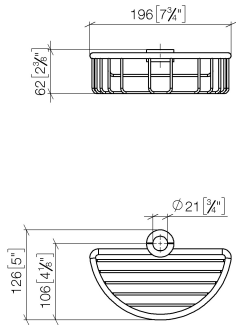

**Cestilla para ducha. para montaje a posteriori - Cromo**

IMO

82 290 970

- Ancho 200mm
- Altura 62 mm
- Saliente 125 mm

Encaja con: IMO, LULU, MADISON, MEM, TARA, CL.1, LISSÉ, VAIA, META, CYO

|  |                               |               |
|--|-------------------------------|---------------|
|    | Cromo                         | 82 290 970-00 |
|    | Platino cepillado             | 82 290 970-06 |
|    | Platino                       | 82 290 970-08 |
|    | Latón (Oro 23k)               | 82 290 970-09 |
|    | Dark Chrome                   | 82 290 970-19 |
|    | Oro claro                     | 82 290 970-26 |
|    | Oro claro cepillado           | 82 290 970-27 |
|    | Latón cepillado (Oro 23k)     | 82 290 970-28 |
|    | Negro mate                    | 82 290 970-33 |
|    | Bronce cepillado              | 82 290 970-42 |
|   | Champagne cepillado (Oro 22k) | 82 290 970-46 |
|  | Champagne (Oro 22k)           | 82 290 970-47 |
|  | Cromo cepillado               | 82 290 970-93 |
|  | Dark Platinum cepillado       | 82 290 970-99 |

82 290 970

mm [inches]

Versión del producto de 10/1/2023