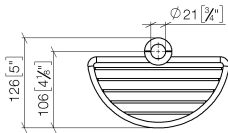

82 290 970

- Ancho 200mm
- Altura 62 mm
- Saliente 125 mm

Encaja con: IMO, LULU, MADISON, MEM, TARA, CL.1, LISSÉ, VAIA, META, CYO

	Dark Chrome	82 290 970-19
	Cromo	82 290 970-00
	Platino cepillado	82 290 970-06
	Platino	82 290 970-08
	Latón (Oro 23k)	82 290 970-09
	Oro claro	82 290 970-26
	Oro claro cepillado	82 290 970-27
	Latón cepillado (Oro 23k)	82 290 970-28
	Negro mate	82 290 970-33
	Bronce cepillado	82 290 970-42
	Champagne cepillado (Oro 22k)	82 290 970-46
	Champagne (Oro 22k)	82 290 970-47
	Cromo cepillado	82 290 970-93
	Dark Platinum cepillado	82 290 970-99

82 290 970

mm [inches]

82 290 970

Piezas para otros
acabados pueden
encontrarse aquí:
Cromo

82 290 970

Lista de piezas de recambios