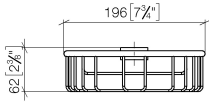

82 290 970

- Ancho 200mm
- Altura 62 mm
- Saliente 125 mm

Encaja con: IMO, LULU, MADISON, MEM, TARA, CL.1, LISSÉ, VAIA, META, CYO

	Dark Chrome	82 290 970-19
	Cromo	82 290 970-00
	Platino cepillado	82 290 970-06
	Platino	82 290 970-08
	Latón (Oro 23k)	82 290 970-09
	Oro claro	82 290 970-26
	Oro claro cepillado	82 290 970-27
	Latón cepillado (Oro 23k)	82 290 970-28
	Negro mate	82 290 970-33
	Bronce cepillado	82 290 970-42
	Champagne cepillado (Oro 22k)	82 290 970-46
	Champagne (Oro 22k)	82 290 970-47
	Cromo cepillado	82 290 970-93
	Dark Platinum cepillado	82 290 970-99

82 290 970

mm [inches]

82 290 970

Piezas para otros
acabados pueden
encontrarse aquí:
Cromo

82 290 970

Lista de piezas de recambios