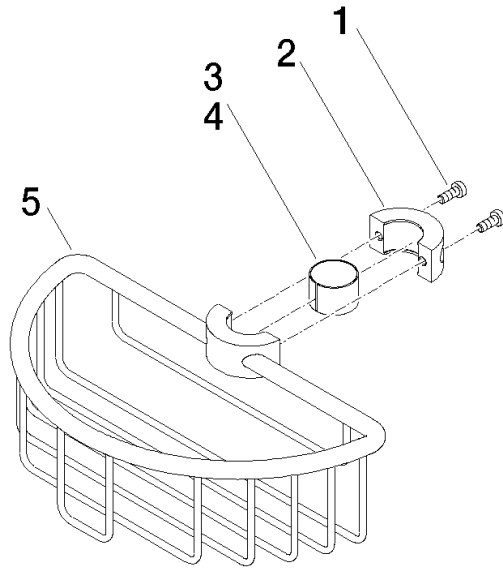

82 290 970

- Ancho 200mm
- Altura 62 mm
- Saliente 125 mm

Encaja con: IMO, LULU, MADISON, MEM, TARA, CL.1, LISSÉ, VAIA, META, CYO

	Dark Chrome	82 290 970-19
	Cromo	82 290 970-00
	Platino cepillado	82 290 970-06
	Platino	82 290 970-08
	Latón (Oro 23k)	82 290 970-09
	Oro claro	82 290 970-26
	Oro claro cepillado	82 290 970-27
	Latón cepillado (Oro 23k)	82 290 970-28
	Negro mate	82 290 970-33
	Bronce cepillado	82 290 970-42
	Champagne cepillado (Oro 22k)	82 290 970-46
	Champagne (Oro 22k)	82 290 970-47
	Cromo cepillado	82 290 970-93
	Dark Platinum cepillado	82 290 970-99

82 290 970

mm [inches]

82 290 970

Piezas para otros
acabados pueden
encontrarse aquí:
Cromo

82 290 970

Lista de piezas de recambios