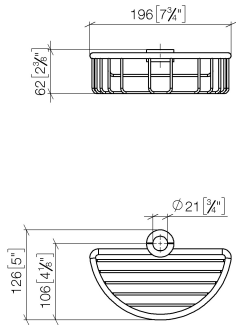

82 290 970

- Ancho 200mm
- Altura 62 mm
- Saliente 125 mm

Encaja con: IMO, LULU, MADISON, MEM, TARA, CL.1, LISSÉ, VAIA, META, CYO

	Bronce cepillado	82 290 970-42
	Cromo	82 290 970-00
	Platino cepillado	82 290 970-06
	Platino	82 290 970-08
	Latón (Oro 23k)	82 290 970-09
	Dark Chrome	82 290 970-19
	Oro claro	82 290 970-26
	Oro claro cepillado	82 290 970-27
	Latón cepillado (Oro 23k)	82 290 970-28
	Negro mate	82 290 970-33
	Champagne cepillado (Oro 22k)	82 290 970-46
	Champagne (Oro 22k)	82 290 970-47
	Cromo cepillado	82 290 970-93
	Dark Platinum cepillado	82 290 970-99

82 290 970

mm [inches]

82 290 970

**Versión del producto de 10/1/2023**

Piezas para otros  
acabados pueden  
encontrarse aquí:  
Cromo

### Lista de piezas de recambios

Versión del producto de 10/1/2023

N°	Número de artículo	Denominación	Cantidad de montaje	Plazo de entrega
	09 30 30 054 90	tornillo	8	2